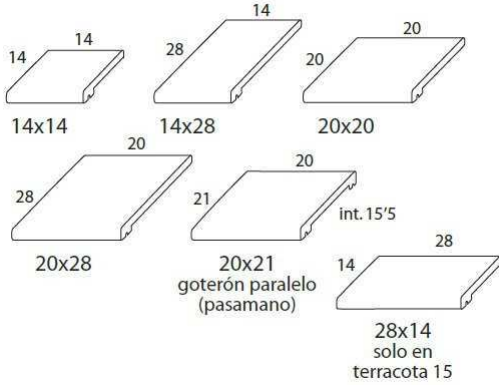

Cerámiques Coral

Fundada en 1890

Tel. 93 454 8776

info@ceramicascoral.com

www.ceramicascoral.com

Serie CV Cerámica Vidriada

Vierteaguas Goteron Recto Trencaigües Gotero Recta window sills Doble Run (Straight) Appuis de fenêtre Doble lamier (Droit)

Colores · Colors · Colors · Couleurs

(*) Fabricación por encargo · Fabricació per encarrec · make to order · faire sur commande.

Medida Size	Piezas Caja Box pieces	Peso Weight
14x14	24	12 Kg
20x20	10	10.8 Kg
28x14	20	16 Kg

Medida Size	Piezas Caja Box pieces	Peso Weight
14x28	20	19.4 Kg
20x28	10	12.8 Kg
20x21 Goterón Paralelo (Int. 1.5 cm. tipo pasamano) Parallel Gotheron (Int 1.5 cm railing type)	10	16 Kg