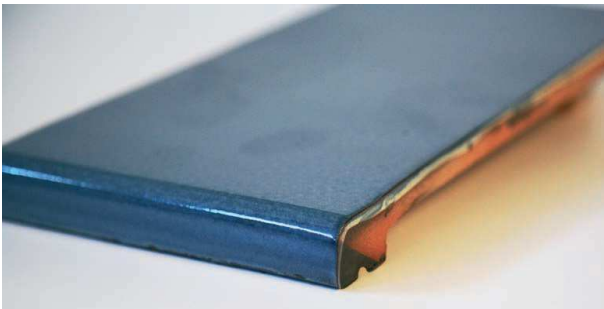

Cerámiques Coral

Fundada en 1890

Tel. 93 454 8776

info@ceramicascoral.com

www.ceramicascoral.com

Serie CV Cerámica Vidriada

Vierteaguas Goteron Recto Trencaigües Gotero Recta window sills Doble Run (Straight) Appuis de fenêtre Doble lamier (Droit)

Colores · Colors · Colors · Couleurs

(*) Fabricación por encargo · Fabricació per encarrec · make to order · faire sur commande.

Medida Size	Piezas Caja Box pieces	Peso Weight
14x14	24	12 Kg
20x20	10	10.8 Kg
28x14	20	16 Kg

Medida Size	Piezas Caja Box pieces	Peso Weight
14x28	20	19.4 Kg
20x28	10	12.8 Kg
20x21 Goterón Paralelo (Int. 1.5 cm. tipo pasamano) Parallel Gotheron (Int 1.5 cm railing type)	10	16 Kg