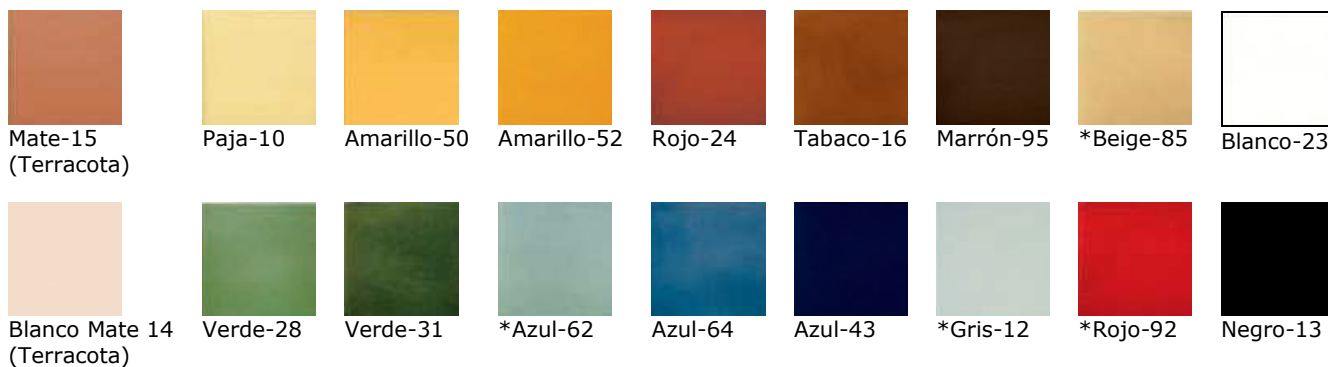

Vierteaguas · Trencaigües · window sills · Appuis de fenêtre

 La solución perfecta para la entrega final de las ventanas con el exterior. Evita filtraciones y goteos por la pared. Se fabrica en acabado natural y esmaltado en 16 colores brillantes, combinable con productos de la serie CV

Vierteaguas curvo
Trencaigües Corb
Normal run window sills (Curve)
appui de fenêtre (plier)

Colores · Colors · Colors · Couleurs

(*) Fabricación por encargo · Fabricació per encarrec · make to order · faire sur commande.

Colores · Colors · Colors · Couleurs

Mate-15
(Terracota)

Paja-10

Amarillo-50

Amarillo-52

Rojo-24

Tabaco-16

Marrón-95

*Beige-85

Blanco-23

Blanco Mate 14
(Terracota)

Verde-28

Verde-31

*Azul-62

Azul-64

Azul-43