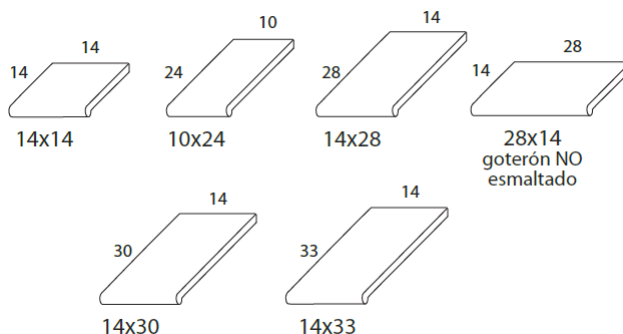

Vierteaguas curvo
Trencaigües Corb
Normal run window sills (Curve)
appui de fenêtre (plier)