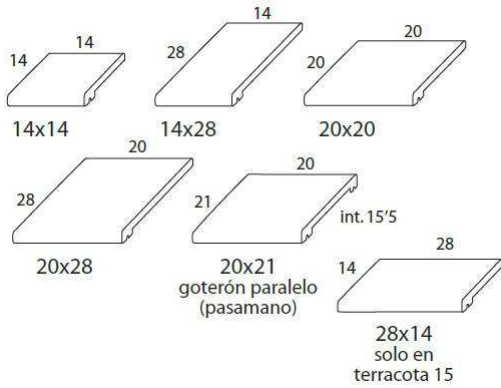

Verd-28

Verd-31

Blau-62

Blau-64

Blau-43

Gris-12

Vermell-92

Negre-13

**Trencaigües Corb · Vierteaguas Normal curvo  
window sills Doble Run · appuis de fenêtre (plier)**

Medida Size	Piezas Caja Box pieces	Peso Weight	Medida Size	Piezas Caja Box pieces	Peso Weight
14x14	36	16 Kg	10x20	35	20 Kg
14x28	22	18 Kg	14x31	22	20 Kg
14x33	20	24 Kg	28x14 Goterón lado 28 Gotheron side 28	18	15.3 Kg

**Trencaigües Gotero · Vierteaguas Doble Goterón  
window sills Doble Run · Appuis de fenêtre Doble lamier**

Medida Size	Piezas Caja Box pieces	Peso Weight	Medida Size	Piezas Caja Box pieces	Peso Weight
14x14	24	12 Kg	14x28	20	19.4 Kg
20x20	10	10.8 Kg	20x28	10	12.8 Kg
28x14	20	16 Kg	20x21 Goterón Paralelo (Int. 1.5 cm. tipo pasamano) Parallel Gotheron (Int 1.5 cm railing type)	10	16 Kg