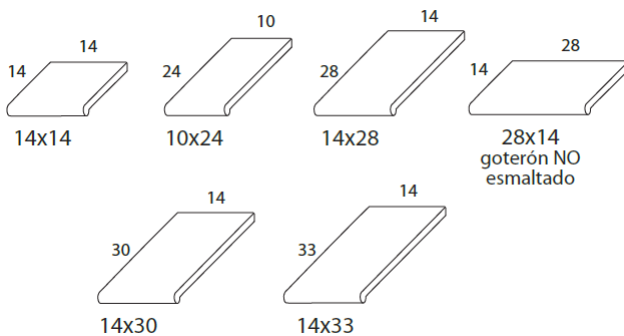

Trencaigües · Vierteaguas · window sills · Appuis de fenêtr

La solució idònia per les finestres, Evita filtracions i regalims per les parets. Es fabrica en acabat natural i esmaltat en 16 colors, combinable amb productes de la sèrie CV.

La solución perfecta para la entrega final de las ventanas con el exterior. Evita filtraciones y goteos por la pared. Se fabrica en acabado natural y esmaltado en 16 colores brillantes, combinable con productos de la serie CV

The perfect solution for the final delivery of the windows to the outside. Avoids filtration and leaks through the wall. It is produced in two finishes, natural and glazed in 16 bright colours, combinable with products the CV series

La solution idéale pour la livraison finale des fenêtres à l'extérieur. Évite les fuites et les gouttes par le mur. Il est produit dans une finition naturelle et poli en 16 couleurs luminosité, combinable avec des produits la série CV.

Colors - Colores – Colors – Couleurs

Trencaigües Corb
Vierteaguas curvo
Normal run window sills (Curve)
appuis de fenêtr (plier)