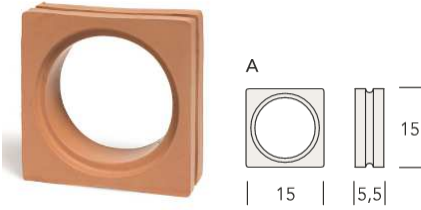

Tel. 93 454 8776

info@ceramicascoral.com

www.ceramicascoral.com

Terracota Slim

Curva

Medida	Piezas M ²	Kg ud	Kg M ²	Ud. Caja
17x9x10	66	0,60	39,6	14

Estartit A

Estartit B