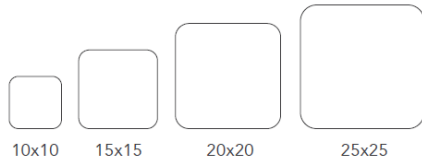

Cerámiques Coral

Fundada en 1890

Tel. 93 454 8776

info@ceramicascoral.com

www.ceramicascoral.com

Baldosín Catalán Serie Clásica

Medida Ext. ext. Size	Piezas Caja Box pieces	Kg. Caja Box Weight
10x10	100	16,5
13x13	68	12
15x15	45	16,5
20x20	25	17
Hexágono 15x17,4	51	16
Curvilínea 15x19,5	50	12,6
7x28	50	17
7,5x15	90	17,5
10x20	50	16,5
14x28	25	17

Medida Ext. ext. Size	Piezas Caja Box pieces	Kg. Caja Box Weight
10x10	100	16,5
15x15	45	16,5
20x20	25	17
25x25	50	12,6

Con tratamiento de cera en acabado brillo.

Amb tractament de cera en acabat brillo.