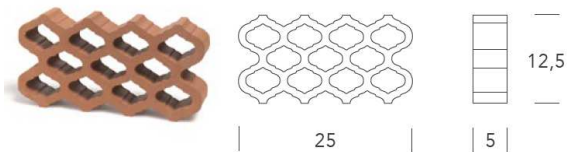

Dans la réalisation d'une certaine dimension, il est indispensable de conserver des joints de dilatation. Egalement disponible en finition émaillée dans la série CV

Emporda

Medida	Piezas M ²	Kg ud	Kg M ²	Ud. Caja
10x20x5	50	0,6	30	21

Banyoles

Medida	Piezas M ²	Kg ud	Kg M ²	Ud. Caja
12,5x27x6,5	30	1,45	43,5	

Olimpia

Medida	Piezas M ²	Kg ud	Kg M ²	Ud. Caja
14x29x7	25	2.05	51.25	8

Cerámicas Coral

Fundada en 1890

Tel. 93 454 8776

info@ceramicascoral.com

www.ceramicascoral.com

Terracota Slim

Rosas

Medida	Piezas M ²	Kg ud	Kg M ²	Ud. Caja
12,5x25x5	32	1,45	46,4	16

Palamos

Medida	Piezas M ²	Kg ud	Kg M ²	Ud. Caja
15x15x5	45	1,06	47,7	20
18x18x7	31	1,70	52,7	8
21x21x7	23	1,90	43,7	5