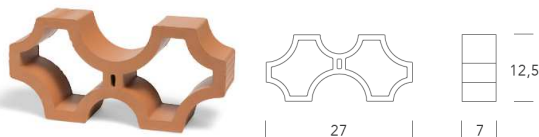

Banyoles

Medida	Piezas M²	Kg ud	Kg M²	Ud. Caja
12,5x27x6,5	30	1,45	43,5