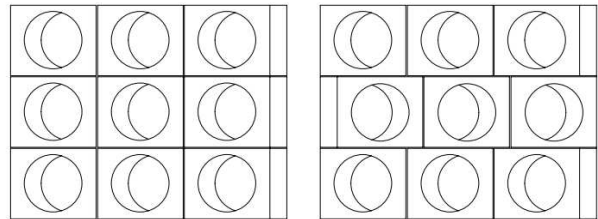

Var. 1

Var. 2

Medida	Piezas M²	Kg ud	Kg M²	Ud. Caja
17.5x14.5x6	40	1,69	67,6	12