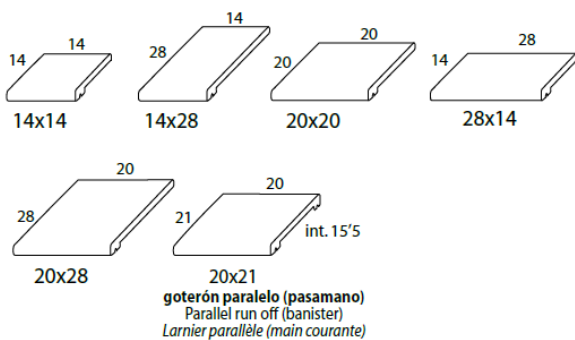

Medida Ext. ext. Size	Piezas Caja Box pieces	Kg. Caja Box Weight
8x20x4	20	13
10x20x4	12	8,6
13x20x4	12	11
15x20x4	10	10
18x20x4	10	11,5
20x20x4	10	12,7
23x20x4	8	12
26x20x4	10	15,5
28x20x4	10	17,5
30x20x4	10	18,5
33x14x5	8	12
35x14x5	8	13
40x14x5	8	16

Medida Size	Piezas Caja Box pieces	Peso Weight
14x14	36	16 Kg
14x28	22	18 Kg
14x33	20	24 Kg
10x20	35	20 Kg
14x31	22	20 Kg
28x14 Goterón lado 28 Gotheron side 28	18	15,3 Kg

**Vierteaguas Goterón
Trencaigües Goteró
window sills Doble Run (Straight)
Appuis de fenêtre Doble lamier (Droit)**