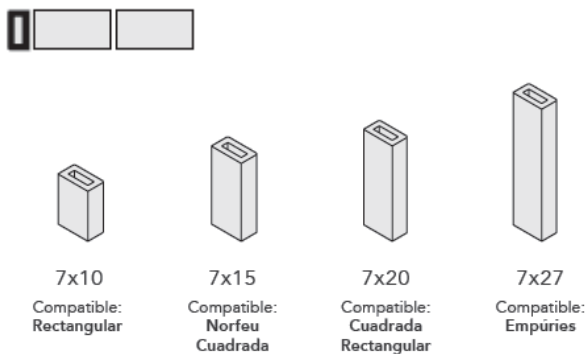

Empuries

Medida	Piezas M²	Kg ud	Kg M²	Ud. Caja
21x27x7	18	2,5	45	4
		3	54	4
		3,5	63	4

La colección de piezas corners son elementos finales o esquinas que conectan otras celosías para configurar biombos, muros exentos y barandas. Son combinable con la mayoría de las celosías, al ser huecas facilitan el anclaje al suelo y techo y son un excelente remate para realizar cualquier tipo de paredes.

La col·lecció de peces corners són elements finals o cantonades que connecten altres gelosies per configurar paravents, murs exempts i baranes. Són combinable amb la majoria de les gelosies, en ser buides faciliten l'ancoratge al sèrum i sostre i són una excel·lent rematada per realitzar qualsevol tipus de parets.

The collection of corner pieces are final elements or corners that connect other lattices to configure screens, free-standing walls and railings. They can be combined with most lattices, being hollow they facilitate anchoring to the serum and ceiling and are an excellent finish for any type of wall.

La collection de pièces d'angle est constituée d'éléments finaux ou d'angles qui relient d'autres treillis pour configurer des écrans, des murs autoportants et des garde-corps. Ils peuvent être combinés avec la plupart des treillis, étant creux, ils facilitent l'ancrage au sèrum et au plafond et constituent une excellente finition pour tout type de mur.

Final

Angle 90°