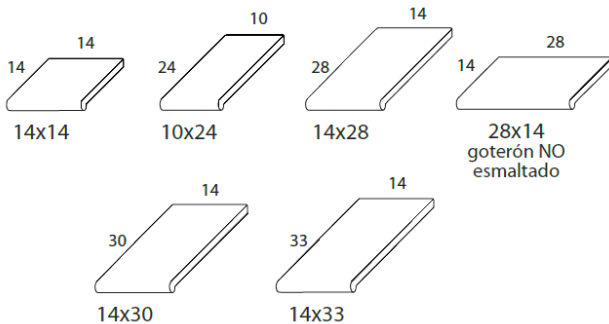

Vierteaguas · Trencaigües · window sills · Appuis de fenêtre

La solución perfecta para la entrega final de las ventanas con el exterior. Evita filtraciones y goteos por la pared. También disponible en acabado esmaltado en la serie CV.

La solució idònia per les finestres, Evita filtracions i regalims per les parets. També disponible en acabat esmaltat a la sèrie CV.

The perfect solution for the final delivery of the windows to the outside. Also available in enamelled finish in the CV series.

La solution idéale pour la livraison finale des fenêtres à l'extérieur. Évite les fuites et les gouttes par le mur. Egalement disponible en finition émaillée dans la série CV.

**Vierteaguas curvo
Trencaigües Corb
Normal run window sills (Curve)
appuis de fenêtre (plier)**

Medida Size	Piezas Caja Box pieces	Peso Weight
14x14	36	16 Kg
14x28	22	18 Kg
14x33	20	24 Kg
10x20	35	20 Kg
14x31	22	20 Kg
28x14 Goterón lado 28 Gotheron side 28	18	15,3 Kg