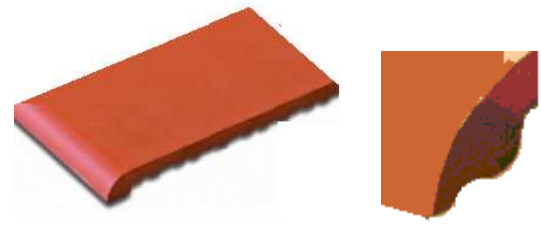

Vierteaguas · Trencaigües · window sills · Appuis de fenêtre

La solución perfecta para la entrega final de las ventanas con el exterior. Evita filtraciones y goteos por la pared. También disponible en acabado esmaltado en la serie CV.

La solució idònia per les finestres, Evita filtracions i regalims per les parets. També disponible en acabat esmaltat a la sèrie CV.

The perfect solution for the final delivery of the windows to the outside. Also available in enamelled finish in the CV series.

La solution idéale pour la livraison finale des fenêtres à l'extérieur. Évite les fuites et les gouttes par le mur. Egalement disponible en finition émaillée dans la série CV.

**Vierteaguas curvo
Trencaigües Corb
Normal run window sills (Curve)
appuis de fenêtre (plier)**

Medida Size	Piezas Caja Box pieces	Peso Weight
14x14	36	16 Kg
14x28	22	18 Kg
14x33	20	24 Kg
10x20	35	20 Kg
14x31	22	20 Kg
28x14 Goterón lado 28 Gotheron side 28	18	15,3 Kg