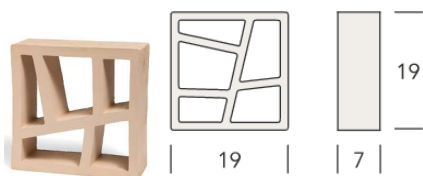

Trencadis

Medida	Piezas M²	Kg ud	Kg M²	Ud. Caja
19x19x7	27	2,25	60,75	5