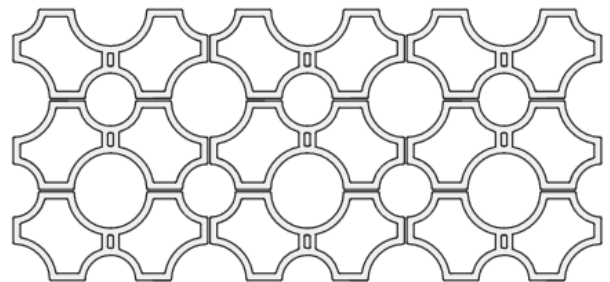

Banyoles

Medida	Piezas M²	Kg ud	Kg M²	Ud. Caja
12,5x27x6,5	30	1,45	43,5