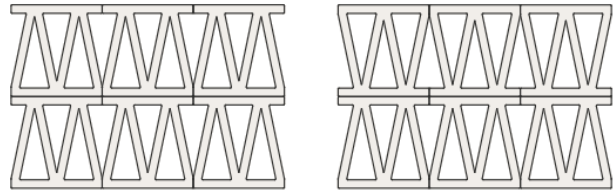

Medida	Piezas M²	Kg ud	Kg M²	Ud. Caja
19x19x7	28	2,20	61,6