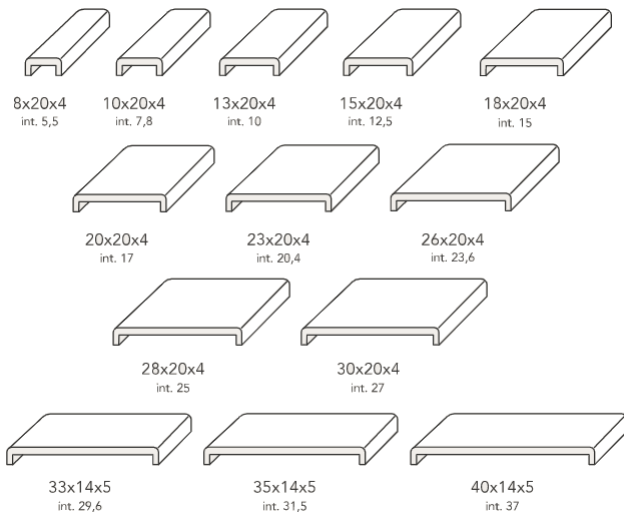

Medida Ext. ext. Size	Piezas Caja Box pieces	Kg. Caja Box Weight
8x20x4	20	13
10x20x4	12	8,6
13x20x4	12	11
15x20x4	10	10
18x20x4	10	11,5
20x20x4	10	12,7
23x20x4	8	12
26x20x4	10	15,5
28x20x4	10	17,5
30x20x4	10	18,5
33x14x5	8	12
35x14x5	8	13
40x14x5	8	16