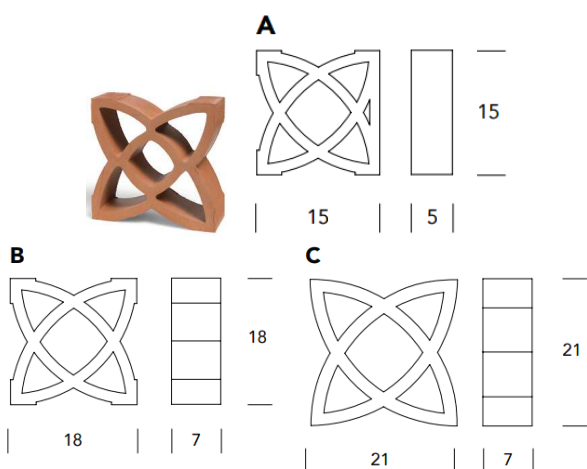

Banyoles

Medida	Piezas M ²	Kg ud	Kg M ²	Ud. Caja
12,5x27x6,5	30	1,45	43,5	

Olimpia

Medida	Piezas M ²	Kg ud	Kg M ²	Ud. Caja
14x29x7	25	2.05	51.25	8

Cerámicas Coral

Fundada en 1890

Tel. 93 454 8776

info@ceramicascoral.com

www.ceramicascoral.com

Terracota Slim

Rosas

Medida	Piezas M ²	Kg ud	Kg M ²	Ud. Caja
12,5x25x5	32	1,45	46,4	16

Palamos

Medida	Piezas M ²	Kg ud	Kg M ²	Ud. Caja
15x15x5	45	1,06	47,7	20
18x18x7	31	1,70	52,7	8
21x21x7	23	1,90	43,7	5