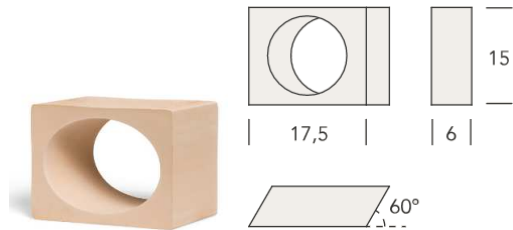

Cerámiques Coral

Fundada en 1890

Tel. 93 454 8776

info@ceramicascoral.com

www.ceramicascoral.com

Terracota Slim

Curva

Medida	Piezas M²	Kg ud	Kg M²	Ud. Caja
17x9x10	66	0,60	39,6	14

Estartit A

Estartit B

Medida	Piezas M²	Kg ud	Kg M²	Ud. Caja
15x15x5,5	45	1,15	51,75	20

Calella

Var. 1

Var. 2

Medida	Piezas M²	Kg ud	Kg M²	Ud. Caja
17.5x14.5x6	40	1,69	67,6	12

Cuadrada

Var. 1

Var. 2

Medida	Piezas M²	Kg ud	Kg M²	Ud. Caja
15x15x7	45	1,2	54	16
20x20x7	25	1,80	45	5