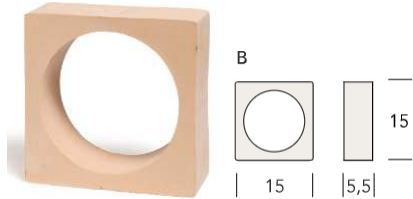

Tel. 93 454 8776

info@ceramicascoral.com

www.ceramicascoral.com

Terracota Slim

Curva

Medida	Piezas M ²	Kg ud	Kg M ²	Ud. Caja
17x9x10	66	0,60	39,6	14

Estartit A

Estartit B