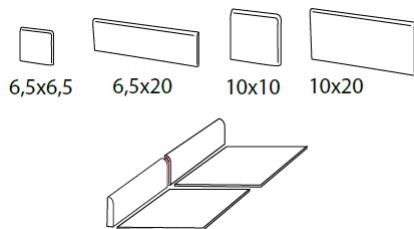

Medida Ext. ext. Size	Piezas Caja Box pieces	Kg. Caja Box Weight
10x10	100	16,5
15x15	45	16,5
20x20	25	17
25x25	50	12,6

Con tratamiento de cera en acabado brillo.

Amb tractament de cera en acabat brillo.

With wax treatment in gloss finish.

Avec traitement à la cire en finition brillante.

Rodapie · Sócol · Plinths · Plinthes

Medida Ext. ext. Size	Piezas Caja Box pieces	Kg. Caja Box Weight
6,5x6,5 Corner	-	-
6,5x20	69	10
10x20	44	17