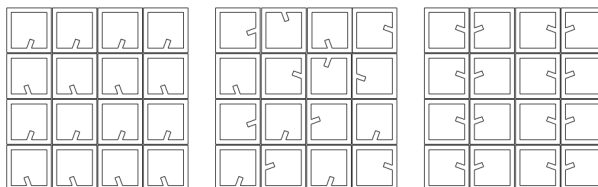

Medida	Piezas M ²	Kg ud	Kg M ²	Ud. Caja
17,5x14,5x6	40	1,34	53,60	12

Var. 1

Var. 2

Norfeu

Medida	Piezas M ²	Kg ud	Kg M ²	Ud. Caja
15x15x7	45	1,3	58,5	16

Rectangular

Medida	Piezas M ²	Kg ud	Kg M ²	Ud. Caja
10x20x7	50	1,23	61,5	15

Garbet

Medida	Piezas M ²	Kg ud	Kg M ²	Ud. Caja
25x11x8	32	1	32	16

Empuries

Medida	Piezas M ²	Kg ud	Kg M ²	Ud. Caja
21x27x7	18	2,5	45	4
		3	54	4
		3,5	63	4

 La colección de piezas corners son elementos finales o esquinas que conectan otras celosías para configurar biombos, muros exentos y barandas. Son combinable con la mayoría de las celosías, al ser huecas facilitan el anclaje al suelo y techo y son un excelente remate para realizar cualquier tipo de paredes.