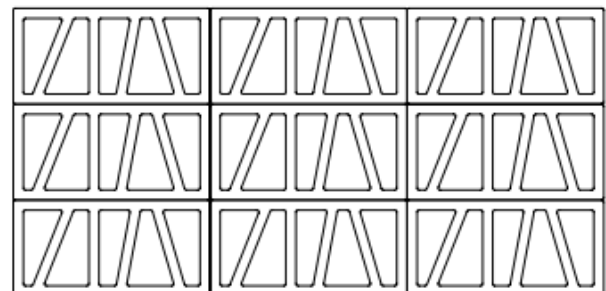

Medida	Piezas M²	Kg ud	Kg M²	Ud. Caja
9,5x19,5x7	54	1,2	64,8	15