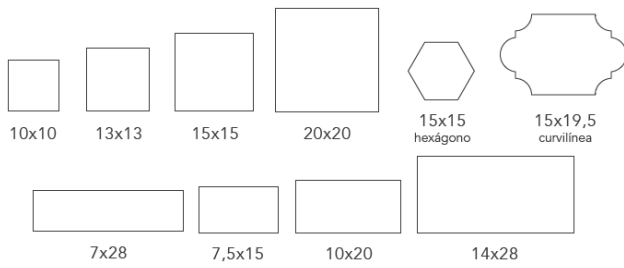

Cerámiques Coral

Fundada en 1890

Tel. 93 454 8776

info@ceramicascoral.com

www.ceramicascoral.com

Baldosín Catalán Serie Clásica

Medida Ext. ext. Size	Piezas Caja Box pieces	Kg. Caja Box Weight
10x10	100	16,5
13x13	68	12
15x15	45	16,5
20x20	25	17
Hexágono 15x17,4	51	16
Curvilínea 15x19,5	50	12,6
7x28	50	17
7,5x15	90	17,5
10x20	50	16,5
14x28	25	17