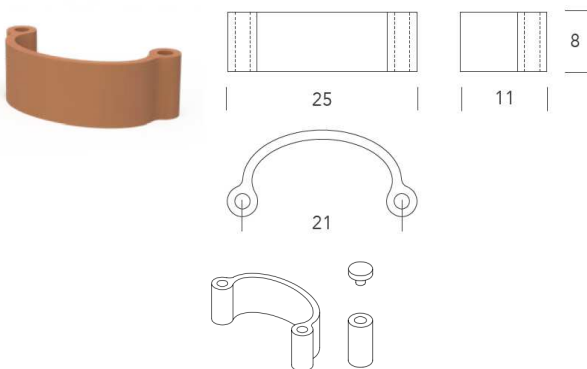

Medida	Piezas M ²	Kg ud	Kg M ²	Ud. Caja
17,5x14,5x6	40	1,34	53,60	12

Var. 1

Var. 2

Norfeu

Medida	Piezas M ²	Kg ud	Kg M ²	Ud. Caja
15x15x7	45	1,3	58,5	16

Rectangular

Medida	Piezas M ²	Kg ud	Kg M ²	Ud. Caja
10x20x7	50	1,23	61,5	15

Garbet

Medida	Piezas M ²	Kg ud	Kg M ²	Ud. Caja
25x11x8	32	1	32	16

Empuries

Medida	Piezas M ²	Kg ud	Kg M ²	Ud. Caja
21x27x7	18	2,5	45	4
		3	54	4
		3,5	63	4

 La colección de piezas corners son elementos finales o esquinas que conectan otras celosías para configurar biombos, muros exentos y barandas. Son combinable con la mayoría de las celosías, al ser huecas facilitan el anclaje al suelo y techo y son un excelente remate para realizar cualquier tipo de paredes.