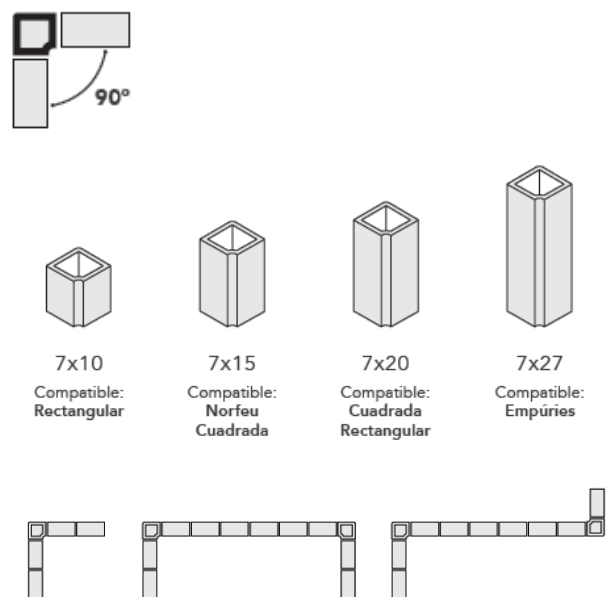

Empuries

Medida	Piezas M²	Kg ud	Kg M²	Ud. Caja
21x27x7	18	2,5	45	4
		3	54	4
		3,5	63	4

La colección de piezas corners son elementos finales o esquinas que conectan otras celosías para configurar biombos, muros exentos y barandas. Son combinable con la mayoría de las celosías, al ser huecas facilitan el anclaje al suelo y techo y son un excelente remate para realizar cualquier tipo de paredes.

La col·lecció de peces corners són elements finals o cantonades que connecten altres gelosies per configurar paravents, murs exempts i baranes. Són combinable amb la majoria de les gelosies, en ser buides faciliten l'ancoratge al sèrum i sostre i són una excel·lent rematada per realitzar qualsevol tipus de parets.

The collection of corner pieces are final elements or corners that connect other lattices to configure screens, free-standing walls and railings. They can be combined with most lattices, being hollow they facilitate anchoring to the serum and ceiling and are an excellent finish for any type of wall.

La collection de pièces d'angle est constituée d'éléments finaux ou d'angles qui relient d'autres treillis pour configurer des écrans, des murs autoportants et des garde-corps. Ils peuvent être combinés avec la plupart des treillis, étant creux, ils facilitent l'ancrage au sèrum et au plafond et constituent une excellente finition pour tout type de mur.

Final

Angle 90°