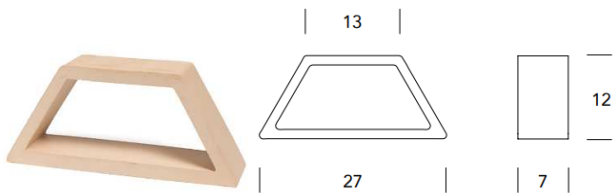

Montgri

Medida	Piezas M ²	Kg ud	Kg M ²	Ud. Caja
19x19x7	28	2,20	61,6	

Tamariu

Medida	Piezas M ²	Kg ud	Kg M ²	Ud. Caja
10x20x4,5	50	0.90	45	21

Verso

Medida	Piezas M ²	Kg ud	Kg M ²	Ud. Caja
27x12x7	41	1,25	51,25	8