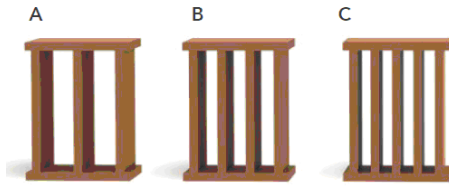

Medida	Piezas M ²	Kg ud	Kg M ²	Ud. Caja
17,5x14,5x6	40	1,34	53,60	12

Var. 1

Var. 2

Norfeu

Medida	Piezas M ²	Kg ud	Kg M ²	Ud. Caja
15x15x7	45	1,3	58,5	16

Rectangular

Medida	Piezas M ²	Kg ud	Kg M ²	Ud. Caja
10x20x7	50	1,23	61,5	15

Garbet

Medida	Piezas M ²	Kg ud	Kg M ²	Ud. Caja
25x11x8	32	1	32	16

Empuries

Medida	Piezas M ²	Kg ud	Kg M ²	Ud. Caja
21x27x7	18	2,5	45	4
		3	54	4
		3,5	63	4

 La colección de piezas corners son elementos finales o esquinas que conectan otras celosías para configurar biombos, muros exentos y barandas. Son combinable con la mayoría de las celosías, al ser huecas facilitan el anclaje al suelo y techo y son un excelente remate para realizar cualquier tipo de paredes.