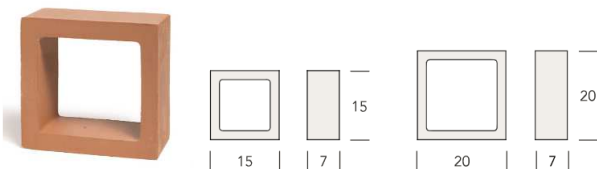

Medida	Piezas M ²	Kg ud	Kg M ²	Ud. Caja
15x15x5,5	45	1,15	51,75	20

Calella

Var. 1

Var. 2

Medida	Piezas M ²	Kg ud	Kg M ²	Ud. Caja
17.5x14.5x6	40	1,69	67,6	12

Cuadrada

Var. 1

Var. 2