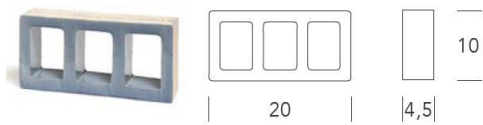

Ceramiques Coral

Fundada en 1890

Tel. 93 454 8776

info@ceramicascoral.com

www.ceramicascoral.com

Terracota Slim

Montgri

Medida	Piezas M²	Kg ud	Kg M²	Ud. Caja
19x19x7	28	2,20	61,6	

Tamariu

Medida	Piezas M²	Kg ud	Kg M²	Ud. Caja
10x20x4,5	50	0.90	45	21

Verso

Medida	Piezas M²	Kg ud	Kg M²	Ud. Caja
27x12x7	41	1,25	51,25	8

Sitges

Medida	Piezas M²	Kg ud	Kg M²	Ud. Caja
9,5x19,5x7	54	1,2	64,8	15