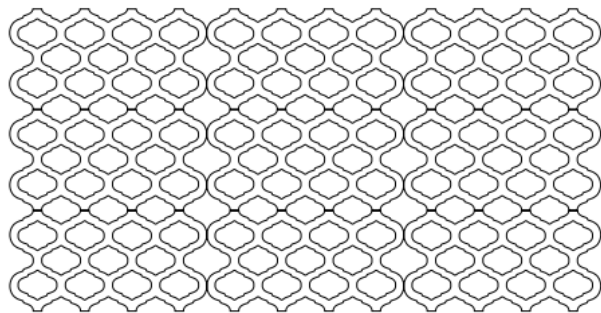

Medida	Piezas M²	Kg ud	Kg M²	Ud. Caja
12,5x25x5	32	1,45	46,4	16