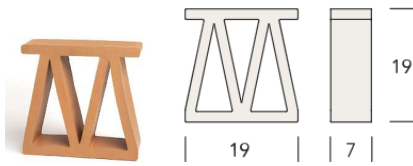

Ceramiques Coral

Fundada en 1890

Tel. 93 454 8776

info@ceramicascoral.com

www.ceramicascoral.com

Terracota Slim

Montgri