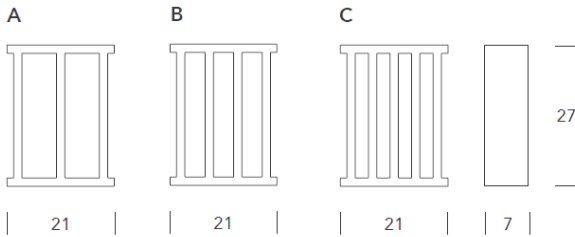

Medida	Piezas M ²	Kg ud	Kg M ²	Ud. Caja
17,5x14,5x6	40	1,34	53,60	12

Var. 1

Var. 2

Norfeu

Medida	Piezas M ²	Kg ud	Kg M ²	Ud. Caja
15x15x7	45	1,3	58,5	16

Rectangular

Medida	Piezas M ²	Kg ud	Kg M ²	Ud. Caja
10x20x7	50	1,23	61,5	15

Garbet

Medida	Piezas M ²	Kg ud	Kg M ²	Ud. Caja
25x11x8	32	1	32	16

Empuries

Medida	Piezas M ²	Kg ud	Kg M ²	Ud. Caja
21x27x7	18	2,5	45	4
		3	54	4
		3,5	63	4

 La colección de piezas corners son elementos finales o esquinas que conectan otras celosías para configurar biombos, muros exentos y barandas. Son combinable con la mayoría de las celosías, al ser huecas facilitan el anclaje al suelo y techo y son un excelente remate para realizar cualquier tipo de paredes.