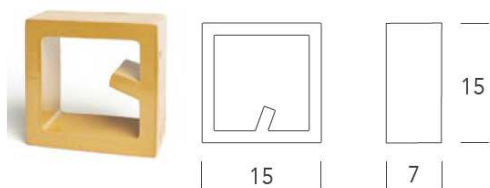

Medida	Piezas M ²	Kg ud	Kg M ²	Ud. Caja
17,5x14,5x6	40	1,34	53,60	12

Var. 1

Var. 2

Norfeu

Medida	Piezas M ²	Kg ud	Kg M ²	Ud. Caja
15x15x7	45	1,3	58,5	16

Rectangular

Medida	Piezas M ²	Kg ud	Kg M ²	Ud. Caja
10x20x7	50	1,23	61,5	15

Garbet

Medida	Piezas M ²	Kg ud	Kg M ²	Ud. Caja
25x11x8	32	1	32	16

Empuries

Medida	Piezas M ²	Kg ud	Kg M ²	Ud. Caja
21x27x7	18	2,5	45	4
		3	54	4
		3,5	63	4

 La colección de piezas corners son elementos finales o esquinas que conectan otras celosías para configurar biombos, muros exentos y barandas. Son combinable con la mayoría de las celosías, al ser huecas facilitan el anclaje al suelo y techo y son un excelente remate para realizar cualquier tipo de paredes.