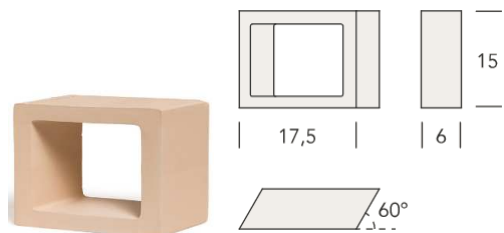

Medida	Piezas M ²	Kg ud	Kg M ²	Ud. Caja
15x15x7	45	1,2	54	16
20x20x7	25	1,80	45	5

Cerámiques Coral

Fundada en 1890

Tel. 93 454 8776

info@ceramicascoral.com

www.ceramicascoral.com

Terracota Slim

Pals

Garbet

Medida	Piezas M ²	Kg ud	Kg M ²	Ud. Caja
25x11x8	32	1	32	16

Empuries

Medida	Piezas M ²	Kg ud	Kg M ²	Ud. Caja
21x27x7	18	2,5	45	4
		3	54	4
		3,5	63	4

 La colección de piezas corners son elementos finales o esquinas que conectan otras celosías para configurar biombos, muros exentos y barandas. Son combinable con la mayoría de las celosías, al ser huecas facilitan el anclaje al suelo y techo y son un excelente remate para realizar cualquier tipo de paredes.