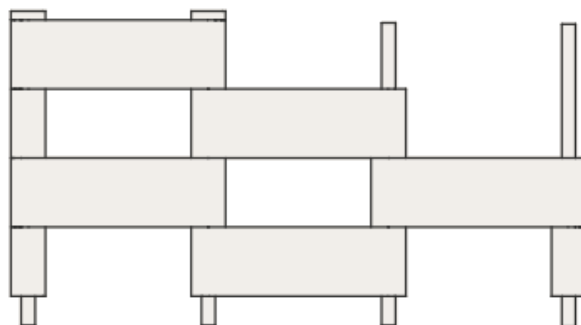

Garbet

Medida	Piezas M ²	Kg ud	Kg M ²	Ud. Caja
25x11x8	32	1	32	16

Empuries

Medida	Piezas M ²	Kg ud	Kg M ²	Ud. Caja
21x27x7	18	2,5	45	4
		3	54	4
		3,5	63	4

 La colección de piezas corners son elementos finales o esquinas que conectan otras celosías para configurar biombos, muros exentos y barandas. Son combinable con la mayoría de las celosías, al ser huecas facilitan el anclaje al suelo y techo y son un excelente remate para realizar cualquier tipo de paredes.