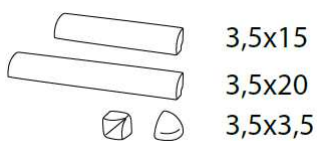

piezas especiales · peces especiales · special pieces · pièces spéciales

Cubrecanto Cantonera Edge cover couvre le bord