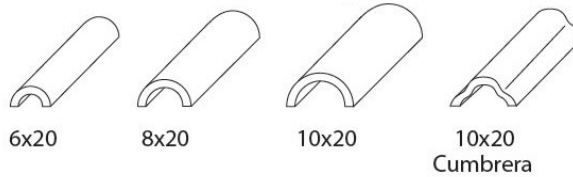

Pasamanos Curvo (media caña)

Los pasamanos circular disponible en 3 medidas de ancho diferentes, en una amplia gama de colores y combinables con los productos de la serie CV.

Els passamans circular disponible en 3 mides d'ample diferents, en una àmplia gamma de colors i combinables amb els productes de la sèrie CV.

The Curved handrails available in 3 different width measurements in a wide range of colors and products combined with the CV series.

La Mains courantes courbées disponible en trois largeurs différentes de mesures dans un large éventail de couleurs et de produits combinés avec la série CV.

**Pasamanos Rectangular · Passamans Rectangular · Rectangular handrails
Mains courantes Rectangulaire**

Medida Ext. ext. Size	Piezas Caja Box pieces	Kg. Caja Box Weight	Medida Ext. ext. Size	Piezas Caja Box pieces	Kg. Caja Box Weight
8x20x4	20	13	26x20x4	10	15,5
10x20x4	30	21,5	28x20x4	10	17,5
13x20x4	16	14,3	30x20x4	10	18,5
15x20x4	16	16,5	33x14x5	8	12
18x20x4	16	18,5	35x14x5	8	13
20x20x4	16	20	40x14x5	8	16
23x20x4	8	12			

Pasamanos Curvo · Passamans Corb · Curved handrails · Mains courantes courbées

Medida Ext. ext. Size	Piezas Caja Box pieces	Kg. Caja Box Weight	Medida Ext. ext. Size	Piezas Caja Box pieces	Kg. Caja Box Weight
6x20	28	10	10x20	18	7
8x20	16	9	10x20 Cumbreira	17	7