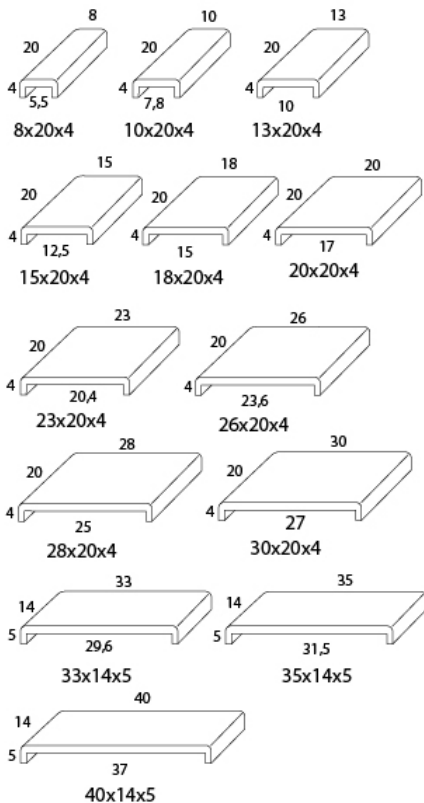

Pasamanos · Passamans · Handrails · Mains courantes

 Desde el pequeño tabique hasta muros de 35 cm. Para todos los acabados existe un modelo o un color que se adapta a la perfección a las exigencias de cada construcción.

 Des del petit envà fins a murs de 35 cm. Per a tots els acabats hi ha un model o color que s'adapta a la perfecció a les exigències de cada construcció.

 From small walls to walls 35 cm. For all finishes there is a model or a color that fits perfectly to the requirements of each building.

 De petits murs à murs de 35 cm. Pour toutes les finitions, il est un modèle ou une couleur qui s'adapte parfaitement aux besoins de chaque bâtiment.

Pasamanos Rectangular

 Los Pasamanos Rectangular es la pieza idónea para cubrir tanto muros hasta tamaños de 35 cm., como barandillas. Imprescindible en cualquier construcción, disponible en una amplia gama de colores y combinables con los productos de la serie CV.

**Pasamanos Rectangular · Passamans Rectangular · Rectangular handrails
Mains courantes Rectangulaire**

Medida Ext. ext. Size	Piezas Caja Box pieces	Kg. Caja Box Weight	Medida Ext. ext. Size	Piezas Caja Box pieces	Kg. Caja Box Weight
8x20x4	20	13	26x20x4	10	15,5
10x20x4	30	21,5	28x20x4	10	17,5
13x20x4	16	14,3	30x20x4	10	18,5
15x20x4	16	16,5	33x14x5	8	12
18x20x4	16	18,5	35x14x5	8	13
20x20x4	16	20	40x14x5	8	16
23x20x4	8	12			