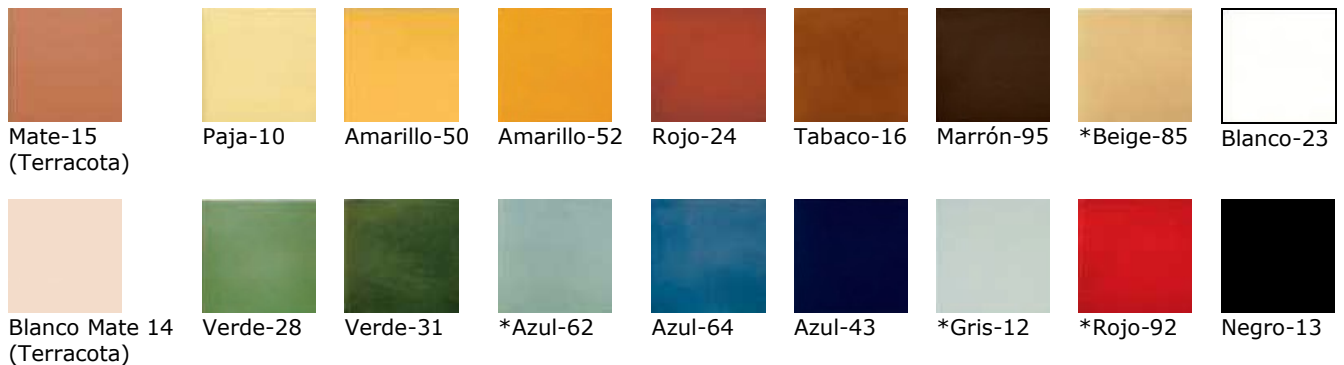

Colores · Colors · Colors · Couleurs

(*) Fabricación por encargo · Fabricació per encarrec · make to order · faire sur commande.