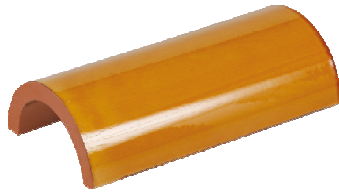

Pasamanos Curvo (media caña)

Los pasamanos circular disponible en 3 medidas de ancho diferentes, en una amplia gama de colores y combinables con los productos de la serie CV.

Els passamans circular disponible en 3 mides d'ample diferents, en una àmplia gamma de colors i combinables amb els productes de la sèrie CV.

The Curved handrails available in 3 different width measurements in a wide range of colors and products combined with the CV series.

La Mains courantes courbées disponible en trois largeurs différentes de mesures dans un large éventail de couleurs et de produits combinés avec la série CV.

**Pasamanos Rectangular · Passamans Rectangular · Rectangular handrails
Mains courantes Rectangulaire**

Medida Ext. ext. Size	Piezas Caja Box pieces	Kg. Caja Box Weight	Medida Ext. ext. Size	Piezas Caja Box pieces	Kg. Caja Box Weight
8x20x4	20	13	26x20x4	10	15,5
10x20x4	30	21,5	28x20x4	10	17,5
13x20x4	16	14,3	30x20x4	10	18,5
15x20x4	16	16,5	33x14x5	8	12
18x20x4	16	18,5	35x14x5	8	13
20x20x4	16	20	40x14x5	8	16
23x20x4	8	12			

Pasamanos Curvo · Passamans Corb · Curved handrails · Mains courantes courbées

Medida Ext. ext. Size	Piezas Caja Box pieces	Kg. Caja Box Weight	Medida Ext. ext. Size	Piezas Caja Box pieces	Kg. Caja Box Weight
6x20	28	10	10x20	18	7
8x20	16	9	10x20 Cumbreira	17	7