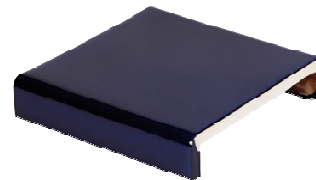

Pasamanos · Passamans · Handrails · Mains courantes

 Desde el pequeño tabique hasta muros de 35 cm. Para todos los acabados existe un modelo o un color que se adapta a la perfección a las exigencias de cada construcción.

 De petits murs à murs de 35 cm. Pour toutes les finitions, il est un modèle ou une couleur qui s'adapte parfaitement aux besoins de chaque bâtiment.

Pasamanos Rectangular

 Los Pasamanos Rectangular es la pieza idónea para cubrir tanto muros hasta tamaños de 35 cm., como barandillas. Imprescindible en cualquier construcción, disponible en una amplia gama de colores y combinables con los productos de la serie CV.

 Els Passamans Rectangular és la peça idònia per cobrir tant murs fins mides de 35 cm., Com baranes. Imprescindible en qualsevol construcció, disponible en una àmplia gamma de colors i combinables amb els productes de la sèrie CV.

 La Mains courantes Rectangulaire est la pièce idéale pour couvrir les deux murs à des tailles de 35 cm., Comme balustrades. Indispensable pour toute construction, disponible dans une large gamme de couleurs et de produits combinés avec la série CV.