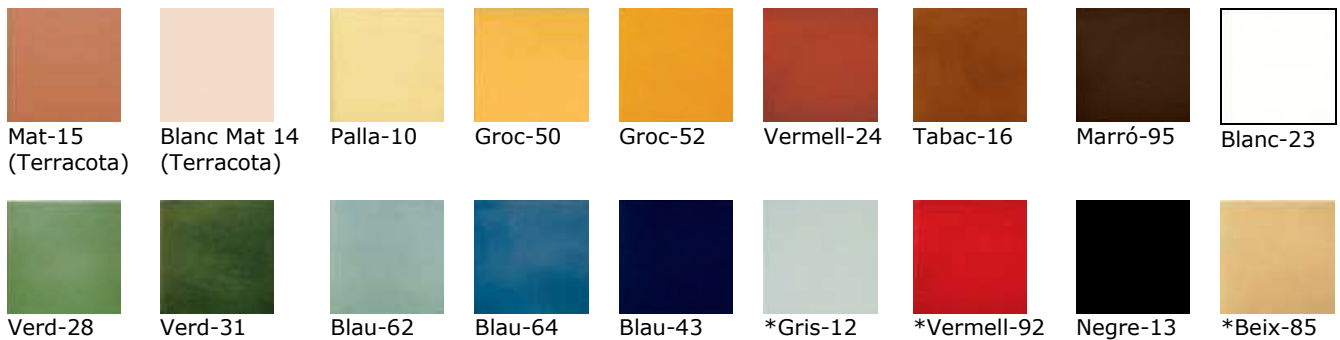

 Los lavabos de la serie CV son ideales para creación de ambientes rústicos, disponibles en acabado natural y esmaltados artesanalmente en 14 colores brillantes, combinan con todos los productos de la serie CV.

 The FE series sinks are ideal for creating rustic environments, available in a natural finish and handmade glazed in 14 bright colors, combined with all CV series products.

 Les éviers de la série FE sont idéales pour créer des environnements rustiques, disponibles dans une finition naturelle et émaillée à main en 14 couleurs vives, combiné avec tous les produits de la série CV.

**Made In
Catalonia
SPAIN**

Colors - Colores - Colors - Couleurs

(*) Color No disponible - Color Not available - Non disponible