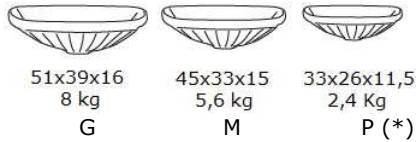

Encastre · Encastre · In Countertop · Encastrer

Mallorca

45 x 45 x 18 cm. Ext.
36 cm. Ø Int.

Menorca

40 x 40 x 17 cm. Ext.
32 cm. Ø Int.

Eivissa

45 Ø x 17,5 cm. Ext.
40 cm. Ø Int.

Eivissa-2(*)

47 Ø x 19 cm. Ext.
42 cm. Ø Int.

Formentera

36 Ø x 15 cm. Ext.
31 cm. Ø Int.

Cabrera

48 x 38 x 14 cm. Ext.
43x32x12 cm. Int.

Cabrera-2(*)

50 x 40 x 16 cm. Ext.
45x34x13 cm. Int.

Ceramiques Coral

Fundada en 1890

Tel. 93 454 8776

info@ceramicascoral.com

www.ceramicascoral.com

Serie CV

**Sobre Moble · Sobre Mueble
Over Countertop · À Poser**

Pila 40 cm Ø, 32 cm. Ø (*)

(*) Tapa sifón: No Disponible para P
siphon cover: Not Available for P