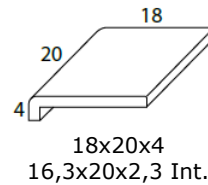

Escaire · Escuadra · Square · Escouade

Peces constructives en forma d'angle, de ceràmica. Disponibles en diversos formats i en una àmplia gamma de colors vidriats, i combinen amb tots els productes de la sèrie CV.

Piezas constructivas en forma de ángulo, de ceràmica. y gres. Disponibles en varios formatos y en una amplia gama de colores vidriados, y combinan con todos los productos de la serie CV.

Rectangular construction components made of ceramic or grès. Available in various formats and in a wide range of glaze colours, and combined with all products from the CV series.

Pièces en forme d'angle, en céramique et en grès. Disponibles dans différentes tailles et dans une large gamme de couleurs vernissées, et combiné avec tous les produits série CV.