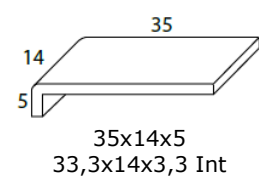

Escaire · Escuadra · Square · Escouade

Peces constructives en forma d'angle, de ceràmica. Disponibles en diversos formats i en una àmplia gamma de colors vidriats, i combinen amb tots els productes de la sèrie CV.

Piezas constructivas en forma de ángulo, de ceràmica. y gres. Disponibles en varios formatos y en una amplia gama de colores vidriados, y combinan con todos los productos de la serie CV.

Rectangular construction components made of ceramic or grès. Available in various formats and in a wide range of glaze colours, and combined with all products from the CV series.

Pièces en forme d'angle, en céramique et en grès. Disponibles dans différentes tailles et dans une large gamme de couleurs vernissées, et combiné avec tous les produits série CV.

Colors · Colores · Colours – Couleurs