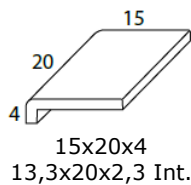

Escaire · Escuadra · Square · Escouade

Peces constructives en forma d'angle, de ceràmica. Disponibles en diversos formats i en una àmplia gamma de colors vidriats, i combinen amb tots els productes de la sèrie CV.

Piezas constructivas en forma de ángulo, de ceràmica. y gres. Disponibles en varios formatos y en una amplia gama de colores vidriados, y combinan con todos los productos de la serie CV.

Rectangular construction components made of ceramic or grès. Available in various formats and in a wide range of glaze colours, and combined with all products from the CV series.

Pièces en forme d'angle, en céramique et en grès. Disponibles dans différentes tailles et dans une large gamme de couleurs vernissées, et combiné avec tous les produits série CV.

Colors · Colores · Colours – Couleurs