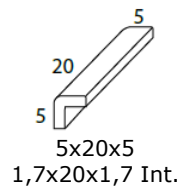

Escaire · Escuadra · Square · Escouade

Peces constructives en forma d'angle, de ceràmica. Disponibles en diversos formats i en una àmplia gamma de colors vidriats, i combinen amb tots els productes de la sèrie CV.

Piezas constructivas en forma de ángulo, de ceràmica. y gres. Disponibles en varios formatos y en una amplia gama de colores vidriados, y combinan con todos los productos de la serie CV.

Rectangular construction components made of ceramic or grès. Available in various formats and in a wide range of glaze colours, and combined with all products from the CV series.

Pièces en forme d'angle, en céramique et en grès. Disponibles dans différentes tailles et dans une large gamme de couleurs vernissées, et combiné avec tous les produits série CV.

Colors · Colores · Colours – Couleurs