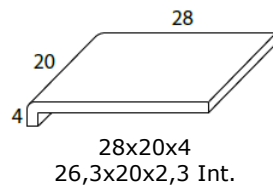

Escaire · Escuadra · Square · Escouade

Peces constructives en forma d'angle, de ceràmica. Disponibles en diversos formats i en una àmplia gamma de colors vidriats, i combinen amb tots els productes de la sèrie CV.

Piezas constructivas en forma de ángulo, de ceràmica. y gres. Disponibles en varios formatos y en una amplia gama de colores vidriados, y combinan con todos los productos de la serie CV.

Rectangular construction components made of ceramic or grès. Available in various formats and in a wide range of glaze colours, and combined with all products from the CV series.

Pièces en forme d'angle, en céramique et en grès. Disponibles dans différentes tailles et dans une large gamme de couleurs vernissées, et combiné avec tous les produits série CV.

Colors · Colores · Colours – Couleurs