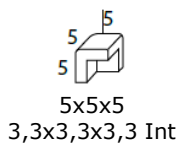

Escaire · Escuadra · Square · Escouade

Peces constructives en forma d'angle, de ceràmica. Disponibles en diversos formats i en una àmplia gamma de colors vidriats, i combinen amb tots els productes de la sèrie CV.

Piezas constructivas en forma de ángulo, de ceràmica. y gres. Disponibles en varios formatos y en una amplia gama de colores vidriados, y combinan con todos los productos de la serie CV.

Rectangular construction components made of ceramic or grès. Available in various formats and in a wide range of glaze colours, and combined with all products from the CV series.

Pièces en forme d'angle, en céramique et en grès. Disponibles dans différentes tailles et dans une large gamme de couleurs vernissées, et combiné avec tous les produits série CV.

Colors · Colores · Colours – Couleurs