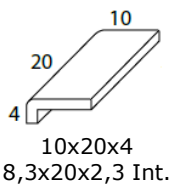

Escaire · Escuadra · Square · Escouade

Peces constructives en forma d'angle, de ceràmica. Disponibles en diversos formats i en una àmplia gamma de colors vidriats, i combinen amb tots els productes de la sèrie CV.

Piezas constructivas en forma de ángulo, de ceràmica. y gres. Disponibles en varios formatos y en una amplia gama de colores vidriados, y combinan con todos los productos de la serie CV.

Rectangular construction components made of ceramic or grès. Available in various formats and in a wide range of glaze colours, and combined with all products from the CV series.

Pièces en forme d'angle, en céramique et en grès. Disponibles dans différentes tailles et dans une large gamme de couleurs vernissées, et combiné avec tous les produits série CV.

Colors · Colores · Colours – Couleurs