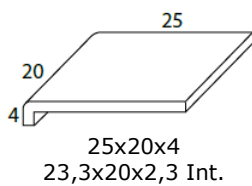

Escaire · Escuadra · Square · Escouade

Peces constructives en forma d'angle, de ceràmica. Disponibles en diversos formats i en una àmplia gamma de colors vidriats, i combinen amb tots els productes de la sèrie CV.

Piezas constructivas en forma de ángulo, de ceràmica. y gres. Disponibles en varios formatos y en una amplia gama de colores vidriados, y combinan con todos los productos de la serie CV.

Rectangular construction components made of ceramic or grès. Available in various formats and in a wide range of glaze colours, and combined with all products from the CV series.

Pièces en forme d'angle, en céramique et en grès. Disponibles dans différentes tailles et dans une large gamme de couleurs vernissées, et combiné avec tous les produits série CV.

Colors · Colores · Colours – Couleurs