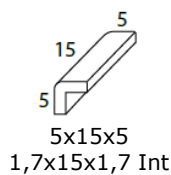

Escaire · Escuadra · Square · Escouade

Peces constructives en forma d'angle, de ceràmica. Disponibles en diversos formats i en una àmplia gamma de colors vidriats, i combinen amb tots els productes de la sèrie CV.

Piezas constructivas en forma de ángulo, de ceràmica. y gres. Disponibles en varios formatos y en una amplia gama de colores vidriados, y combinan con todos los productos de la serie CV.

Rectangular construction components made of ceramic or grès. Available in various formats and in a wide range of glaze colours, and combined with all products from the CV series.

Pièces en forme d'angle, en céramique et en grès. Disponibles dans différentes tailles et dans une large gamme de couleurs vernissées, et combiné avec tous les produits série CV.

Colors · Colores · Colours – Couleurs