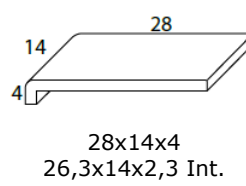

Escaire · Escuadra · Square · Escouade

Peces constructives en forma d'angle, de ceràmica. Disponibles en diversos formats i en una àmplia gamma de colors vidriats, i combinen amb tots els productes de la sèrie CV.

Piezas constructivas en forma de ángulo, de ceràmica. y gres. Disponibles en varios formatos y en una amplia gama de colores vidriados, y combinan con todos los productos de la serie CV.

Rectangular construction components made of ceramic or grès. Available in various formats and in a wide range of glaze colours, and combined with all products from the CV series.

Pièces en forme d'angle, en céramique et en grès. Disponibles dans différentes tailles et dans une large gamme de couleurs vernissées, et combiné avec tous les produits série CV.

Colors · Colores · Colours – Couleurs