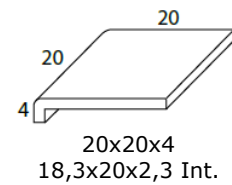

Escaire · Escuadra · Square · Escouade

Peces constructives en forma d'angle, de ceràmica. Disponibles en diversos formats i en una àmplia gamma de colors vidriats, i combinen amb tots els productes de la sèrie CV.

Piezas constructivas en forma de ángulo, de ceràmica. y gres. Disponibles en varios formatos y en una amplia gama de colores vidriados, y combinan con todos los productos de la serie CV.

Rectangular construction components made of ceramic or grès. Available in various formats and in a wide range of glaze colours, and combined with all products from the CV series.

Pièces en forme d'angle, en céramique et en grès. Disponibles dans différentes tailles et dans une large gamme de couleurs vernissées, et combiné avec tous les produits série CV.