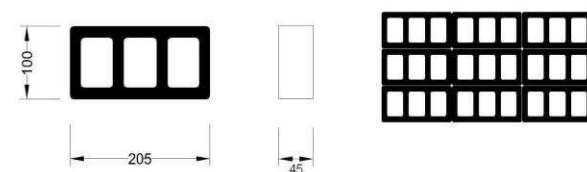

Serie CV

Olimpia

Medida	Piezas M ²	Kg ud	Kg M ²
14x29x7	25	2.05	51.25

Trencadis

Medida	Piezas M ²	Kg ud	Kg M ²
19x19x7	27	2.25	60.75

Estartit

Medida	Piezas M ²	Kg ud	Kg M ²
15x15x5,5	45	1.15	51.75

Tamariu

Medida	Piezas M ²	Kg ud	Kg M ²
9x16,5x10,5	66	0.60	39.6

Made In
Catalonia
SPAIN