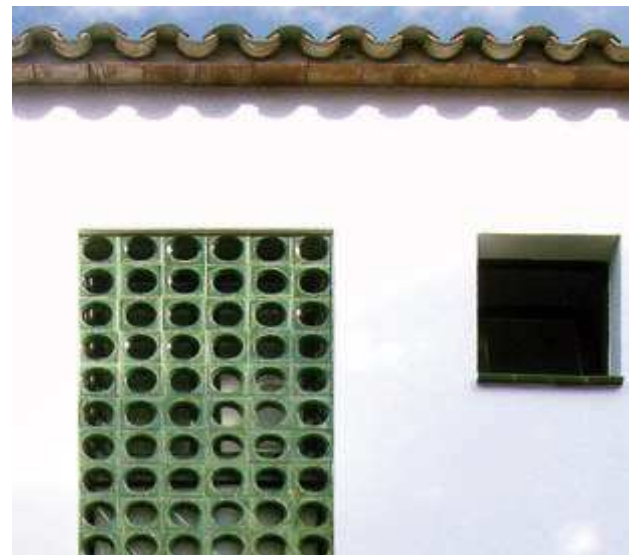

Made In
Catalonia
SPAIN