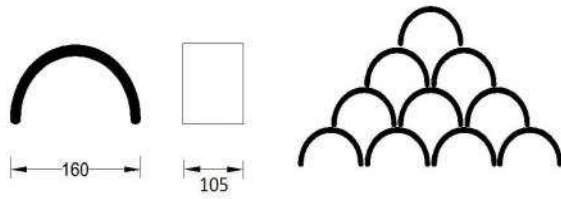

Medida	Piezas M ²	Kg ud	Kg M ²
15x15x7	45	1.2	54
20x20x7	25	1.80	45

Rectangular

Medida	Piezas M ²	Kg ud	Kg M ²
10x20x7	50	0.80	40

Ceramiques Coral

Fundada en 1890

Tel. 93 454 8776

info@ceramicascoral.com

www.ceramicascoral.com

Serie CV

Olimpia

Medida	Piezas M ²	Kg ud	Kg M ²
14x29x7	25	2.05	51.25

Trencadis

Medida	Piezas M ²	Kg ud	Kg M ²
19x19x7	27	2.25	60.75

Estartit

Medida	Piezas M ²	Kg ud	Kg M ²
15x15x5,5	45	1.15	51.75

Tamariu

Medida	Piezas M ²	Kg ud	Kg M ²
10x20x4,5	50	0.90	45

Ceramiques Coral

Fundada en 1890

Tel. 93 454 8776

info@ceramicascoral.com

www.ceramicascoral.com

Serie CV

Curva

Medida	Piezas M ²	Kg ud	Kg M ²
9x16,5x10,5	66	0.60	39.6

Made In
Catalonia
SPAIN