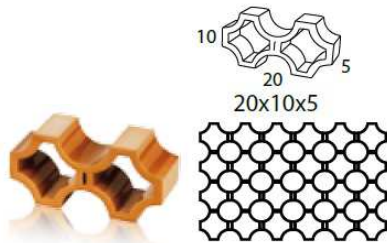

*Beix-85

Rosas

Piezas M ²	Kg ud	Kg M ²
32	1.45	46.4

Cerámicas Coral

Fundada en 1890

Tel. 93 454 8776

info@ceramicascoral.com

www.ceramicascoral.com

Serie CV

Palamos

Medida	Piezas M ²	Kg ud	Kg M ²
15x15x5	45	0.90	40.5
21x21x7	23	1.90	43.7

Emporda

Medida	Piezas M ²	Kg ud	Kg M ²
10x20x5	50	0.6	30

Verso

Medida	Piezas M ²	Kg ud	Kg M ²
27x12x7	41	1.25	51.25

Cerámicas Coral

Medida	Piezas M ²	Kg ud	Kg M ²
15x15x7	45	1.2	54
20x20x7	25	1.80	45

Rectangular

Medida	Piezas M ²	Kg ud	Kg M ²
10x20x7	50	0.80	40

Ceramiques Coral

Fundada en 1890

Tel. 93 454 8776

info@ceramicascoral.com

www.ceramicascoral.com