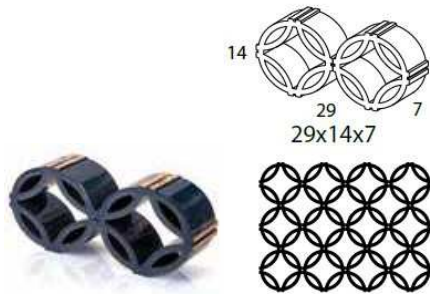

Fundada en 1890

Tel. 93 454 8776

info@ceramicascoral.com

www.ceramicascoral.com

Serie CV

Banyoles

Medida	Piezas M ²	Kg ud	Kg M ²
12,5x27x6,5	30	1.45	43.5

Cuadrada

Medida	Piezas M ²	Kg ud	Kg M ²
15x15x7	45	1.2	54
20x20x7	25	1.80	45

Rectangular

Medida	Piezas M ²	Kg ud	Kg M ²
10x20x7	50	0.80	40

Ceramiques Coral

Fundada en 1890

Tel. 93 454 8776

info@ceramicascoral.com

www.ceramicascoral.com

Serie CV

Olimpia

Medida	Piezas M ²	Kg ud	Kg M ²
14x29x7	25	2.05	51.25

Trencadis

Medida	Piezas M ²	Kg ud	Kg M ²
19x19x7	27	2.25	60.75

Estartit

Medida	Piezas M ²	Kg ud	Kg M ²
15x15x5,5	45	1.15	51.75

Tamariu

Medida	Piezas M ²	Kg ud	Kg M ²
9x16,5x10,5	66	0.60	39.6

Made In
Catalonia
SPAIN