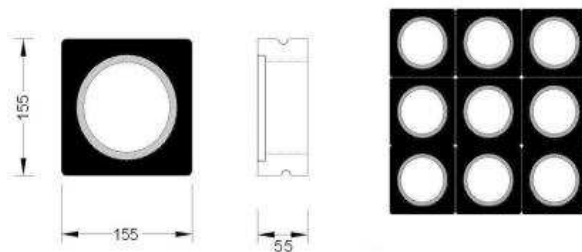

Medida	Piezas M ²	Kg ud	Kg M ²
15x15x7	45	1.2	54
20x20x7	25	1.80	45

Rectangular

Medida	Piezas M ²	Kg ud	Kg M ²
10x20x7	50	0.80	40

Ceramiques Coral

Fundada en 1890

Tel. 93 454 8776

info@ceramicascoral.com

www.ceramicascoral.com

Serie CV

Olimpia

Medida	Piezas M ²	Kg ud	Kg M ²
14x29x7	25	2.05	51.25

Trencadis

Medida	Piezas M ²	Kg ud	Kg M ²
19x19x7	27	2.25	60.75

Estartit

Medida	Piezas M ²	Kg ud	Kg M ²
15x15x5,5	45	1.15	51.75

Tamariu

Medida	Piezas M ²	Kg ud	Kg M ²
10x20x4,5	50	0.90	45

Ceramiques Coral

Fundada en 1890

Tel. 93 454 8776

info@ceramicascoral.com

www.ceramicascoral.com

Serie CV

Curva

Medida	Piezas M ²	Kg ud	Kg M ²
9x16,5x10,5	66	0.60	39.6

Made In
Catalonia
SPAIN