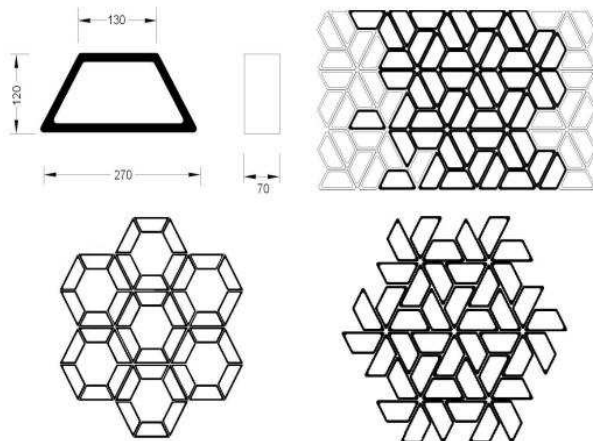

Serie CV

Palamos

Medida	Piezas M ²	Kg ud	Kg M ²
15x15x5	45	0.90	40.5
21x21x7	23	1.90	43.7

Emporda

Medida	Piezas M ²	Kg ud	Kg M ²
10x20x5	50	0.6	30

Verso

Medida	Piezas M ²	Kg ud	Kg M ²
27x12x7	41	1.25	51.25

Cerámicas Coral

Fundada en 1890

Tel. 93 454 8776

info@ceramicascoral.com

www.ceramicascoral.com

Serie CV

Banyoles

Medida	Piezas M ²	Kg ud	Kg M ²
12,5x27x6,5	30	1.45	43.5

Cuadrada

Medida	Piezas M ²	Kg ud	Kg M ²
15x15x7	45	1.2	54
20x20x7	25	1.80	45

Rectangular

Medida	Piezas M ²	Kg ud	Kg M ²
10x20x7	50	0.80	40

Ceramiques Coral

Fundada en 1890

Tel. 93 454 8776

info@ceramicascoral.com

www.ceramicascoral.com

Medida	Piezas M ²	Kg ud	Kg M ²
9x16,5x10,5	66	0.60	39.6

Made In
Catalonia
SPAIN