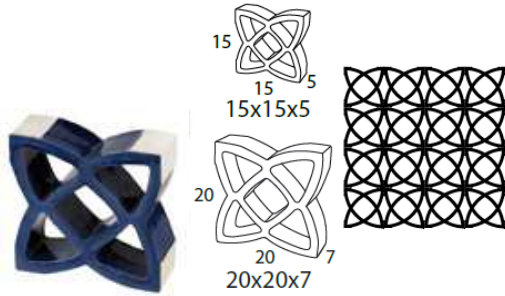

*Beix-85

Rosas

Piezas M ²	Kg ud	Kg M ²
32	1.45	46.4

Cerámicas Coral

Fundada en 1890

Tel. 93 454 8776

info@ceramicascoral.com

www.ceramicascoral.com

Serie CV

Palamos

Medida	Piezas M ²	Kg ud	Kg M ²
15x15x5	45	0.90	40.5
21x21x7	23	1.90	43.7

Emporda

Medida	Piezas M ²	Kg ud	Kg M ²
10x20x5	50	0.6	30

Verso

Medida	Piezas M ²	Kg ud	Kg M ²
27x12x7	41	1.25	51.25

Cerámicas Coral