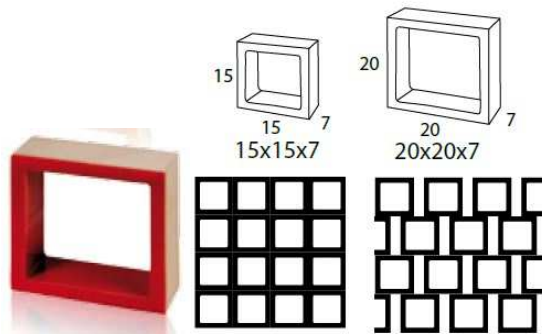

Fundada en 1890

Tel. 93 454 8776

info@ceramicascoral.com

www.ceramicascoral.com

Serie CV

Banyoles

Medida	Piezas M ²	Kg ud	Kg M ²
12,5x27x6,5	30	1.45	43.5

Cuadrada

Medida	Piezas M ²	Kg ud	Kg M ²
15x15x7	45	1.2	54
20x20x7	25	1.80	45

Rectangular

Medida	Piezas M ²	Kg ud	Kg M ²
10x20x7	50	0.80	40

Ceramiques Coral

Fundada en 1890

Tel. 93 454 8776

info@ceramicascoral.com

www.ceramicascoral.com