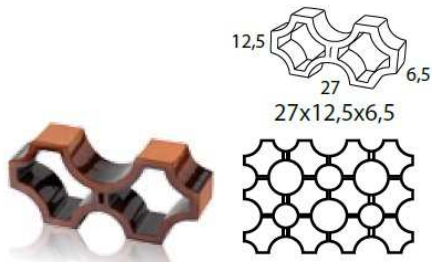

Fundada en 1890

Tel. 93 454 8776

info@ceramicascoral.com

www.ceramicascoral.com

Serie CV

Banyoles

Medida	Piezas M ²	Kg ud	Kg M ²
12,5x27x6,5	30	1.45	43.5

Cuadrada

Medida	Piezas M ²	Kg ud	Kg M ²
15x15x7	45	1.2	54
20x20x7	25	1.80	45

Rectangular

Medida	Piezas M ²	Kg ud	Kg M ²
10x20x7	50	0.80	40

Ceramiques Coral

Fundada en 1890

Tel. 93 454 8776

info@ceramicascoral.com

www.ceramicascoral.com

Serie CV

Olimpia

Medida	Piezas M ²	Kg ud	Kg M ²
14x29x7	25	2.05	51.25

Trencadis

Medida	Piezas M ²	Kg ud	Kg M ²
19x19x7	27	2.25	60.75

Estartit

Medida	Piezas M ²	Kg ud	Kg M ²
15x15x5,5	45	1.15	51.75

Tamariu