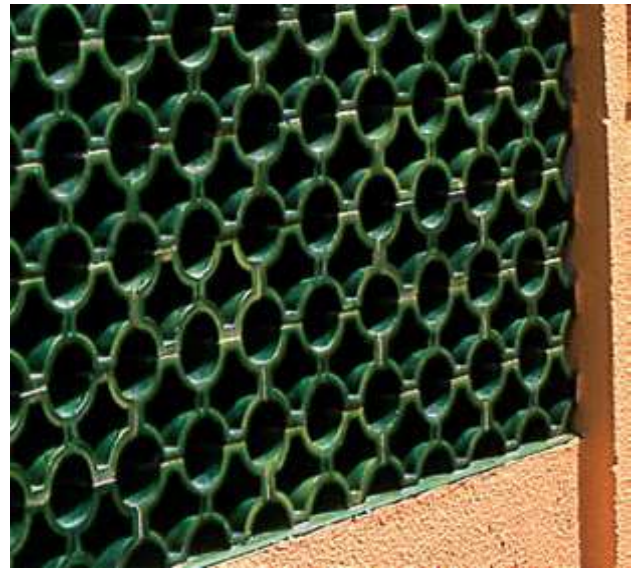

Made In
Catalonia
SPAIN