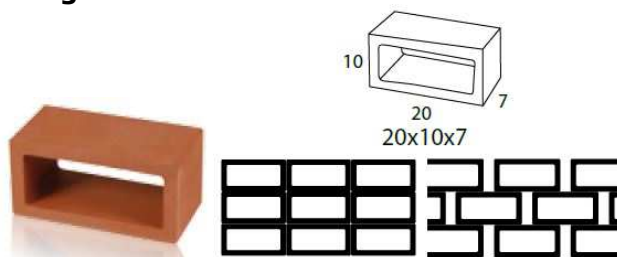

Rectangular

Medida	Piezas M²	Kg ud	Kg M²
10x20x7	50	0.80	40