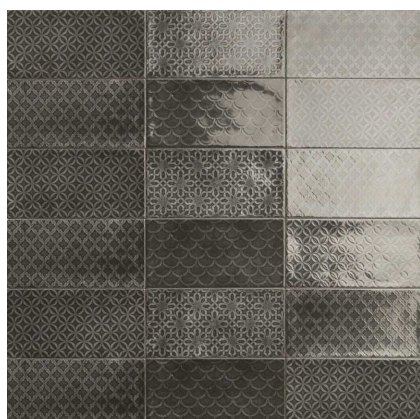

Revestimiento

MZ10LUXOR-W
Luxor White
10x20
Serie BUMPY
MZ-320

MZ10LUXOR-M
Luxor Metal
10x20
Serie BUMPY
MZ-320

MZ10CAMDE-DB
Decor Camden Bianco
10x20
Serie CAMDEN
MZ-220

MZ10CAMDE-DBO
Decor Camden Bone
10x20
Serie CAMDEN
MZ-220

MZ10CAMDE-DG
Decor Camden Grey
10x20
Serie CAMDEN
MZ-220

MZ10CAMDE-DE
Decor Camden emerald
10x20
Serie CAMDEN
MZ-220

MZ10CAMDE-DA
Decor Camden Azzurro
10x20
Serie CAMDEN
MZ-220

MZ10CAMDE-DN
Decor Camden Nero
10x20
Serie CAMDEN
MZ-220