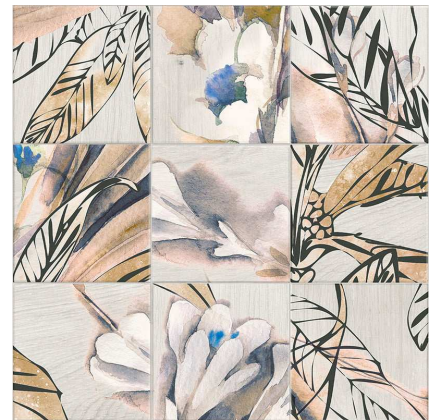

MZ20PADUA
Padua
20x20
Serie ESENZIA
MZ-220

PORCELANICO

APLICACIONES

CARACTERÍSTICAS

MZ20BOT-DBL
Deco Blue Leaves
20x20
SERIE BOTTEGA
MZ-280

MZ20BOT-DSL
Deco Spring Leaves
20x20
SERIE BOTTEGA
MZ-280

MZ20BOT-DAL
Deco Autumn Leaves
20x20
SERIE BOTTEGA
MZ-280