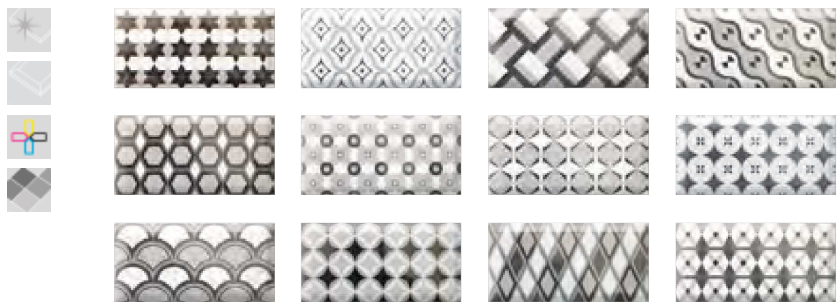

Base / Wall Tile _____

10x20

Decorado / Decor _____

10x20

Eclectic BN Decor Mix BX
10x20 - Brillo - 20225 - B42