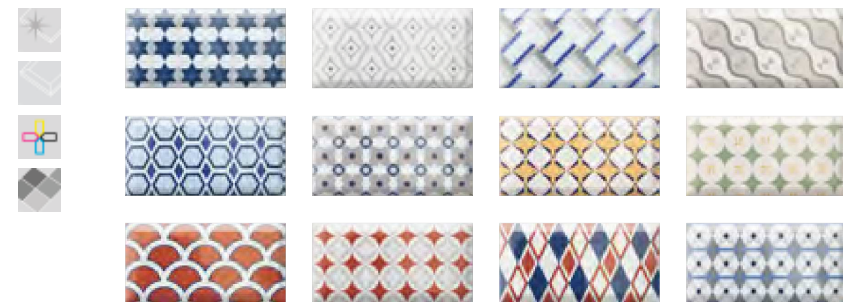

136

137

Base / Wall Tile \_\_\_\_\_

10x20

**Blanco Biselado BX**  
10x20 - 16671 - B20

Decorado / Decor \_\_\_\_\_

10x20

**Eclectic BN Decor Mix BX**  
10x20 - Brillo - 20225 - B42

Decorado / Decor \_\_\_\_\_

10x20

**Eclectic Colors Decor Mix BX**  
10x20 - Brillo - 20226 - B42

PACKING	FORMATO	PIEZAS/CAJA	PIEZAS/PALLET	CAJAS/PALLET	m <sup>2</sup> /CAJAS	m <sup>2</sup> /PALLET	kg/CAJA	kg/PALLET
BISELADO	10 x 20	50	4800	96	1	96	12,7	1222
ECLECTIC	10 x 20	50	4800	96	1	96	12,7	1222