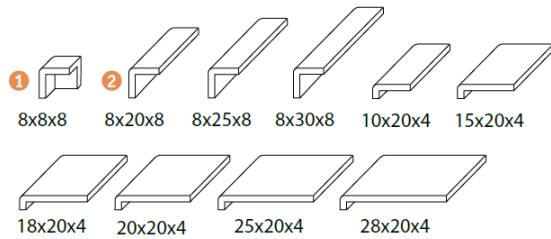

Peldaño Recto

Ceràmiques Coral

Fundada en 1890

Tel. 93 454 8776

info@ceramicascoral.com

www.ceramicascoral.com

Escuadra

Peces constructives en forma d'angle, per les seves característiques tècniques també la converteix en una alternativa per escales. En acabat de gres natural. Àmplia gamma de formats. Combinable amb la sèrie Girona Gres.