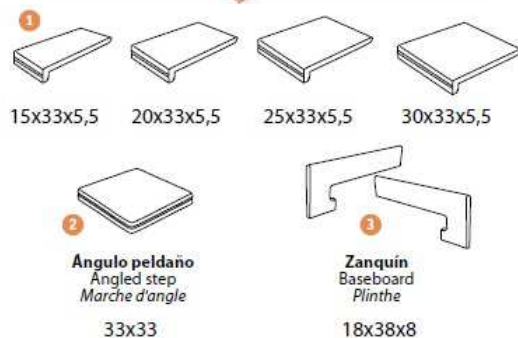

Peldaño Recto