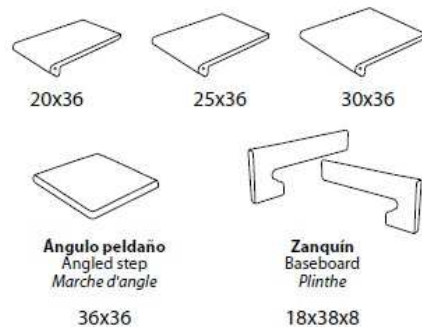

Peldaño Emporda

Esplaó de gres natural per escales per a interior i exterior. La destonificació natural, la duresa i el poder antiderresbalante que li confereix la cocció a alta temperatura, permet crear ambients càlids i de gran atractiu.

Peldaño de gres natural para escaleras para interior y exterior. La destonificación natural, la dureza y el poder antiderresbalante que le confiere la cocción a alta temperatura, permite crear ambientes cálidos y de gran atractivo.

Natural grès steps for interior and exterior stairways. Natural tones, strong and anti-slip finish thanks to their high temperature firing, offering a warm and very attractive atmosphere.

Marches en grès naturel pour escaliers intérieurs et extérieurs. La variation de teinte naturelle, la dureté et la capacité antidérapante que lui confère la cuisson à haute température, permettent de créer des ambiances chaleureuses et très attrayantes.