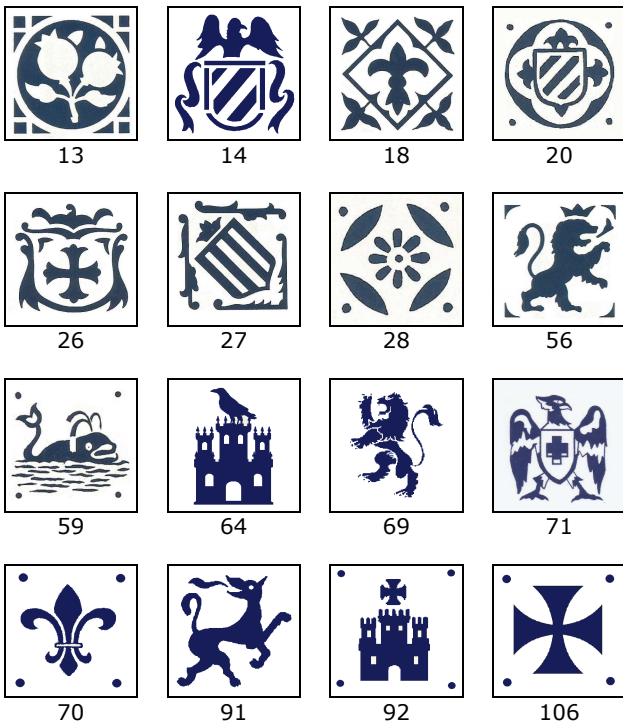

 Las Olambrillas son azulejos en formato pequeño decoradas que se combinan con los pavimentos rústicos.

 Les "Olambrillas" són rajoles en format petit decorades que es combinen amb els paviments rústics.

 The Olambrillas are small format tiles that combine decorated with rustic floors.

 Les Olambrillas sont des carreaux de formats petits qui combinent décorées avec des sols rustiques.

**Serie Heráldica**

Reproducción de diseños originales de las clásicas olambrillas modernistas, ideales para la combinación en pavimentación o la restauración de ambientes modernistas, en color azul cobalto y fondo blanco, en acabado mate. Se presentan en varios diseños aleatorios.

COR0707TH

OLAMBRILLAS HERALDICAS

7x7

COR-03

Varios diseños aleatorios

\*Para pedidos superiores a 2500 Uds, se podrá seleccionar diseños del catalogo Modernista, en múltiplos de 8ds, o la fabricación del diseño deseado del cliente. Consultar **\*Catalogo Modernista**