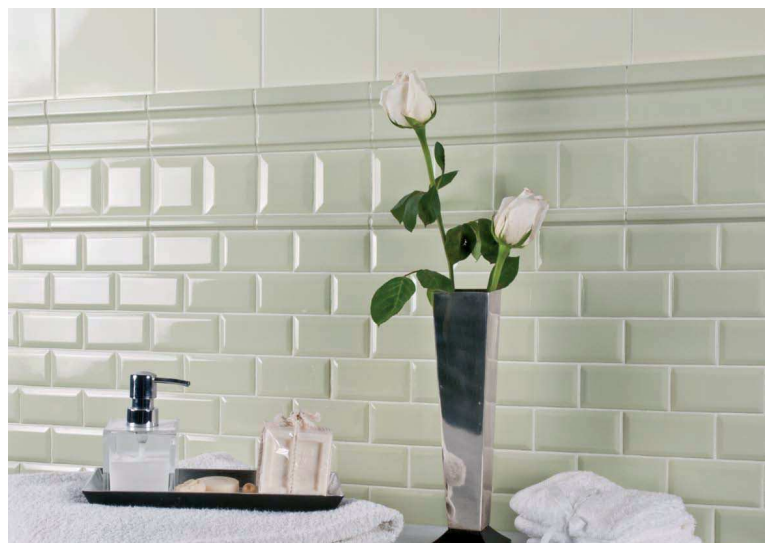

es la más popular dentro de los biselados, pues presenta el mismo tipo de molde que en cerámica roja, la característica principal de este biselado es su esmaltado sus colores nítidos y su alto brillo que le confiere un aspecto elegante, además es combinable con los productos y complementos del catalogo AD-Neri, consiguiendo crear infinidad de ambientes únicos.