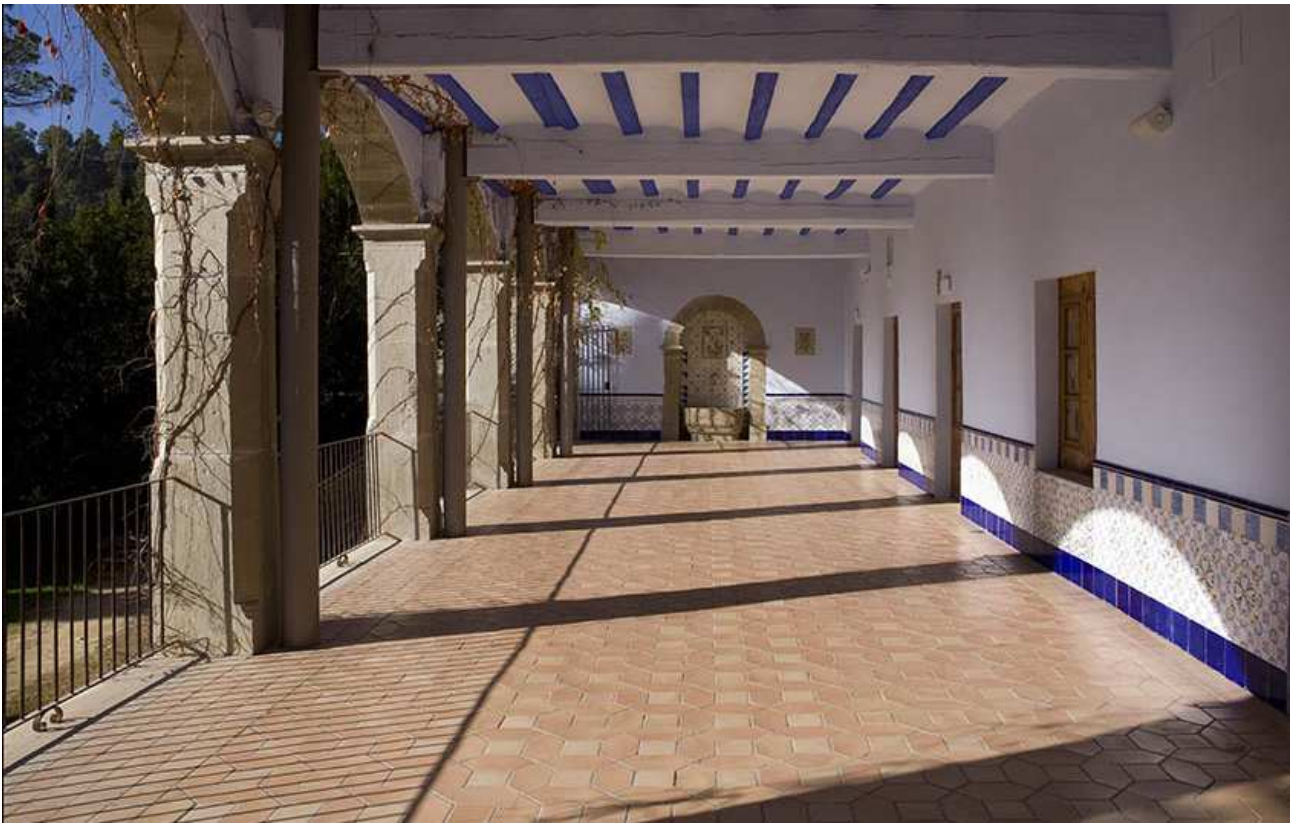

Il s'agit d'un matériau extrudé qui procure une surface très lisse et minimales. Cette terre cuite crée des espaces uniques et hautement fonctionnels.

Serie Cotto del Sol

És una terracotta plena de matisos pel seu aspecte flamejat propi dels forns de carbó. El seu acabat i tonalitat ho fan un paviment únic 100% natural. Recomanada per a ambients interiors i terrasses protegides.

Es una terracotta llena de matices por su aspecto flameado propio de los hornos de carbón. Su acabado y tonalidad lo hacen un pavimento único 100% natural. Recomendada para ambientes interiores y terrazas protegidas.