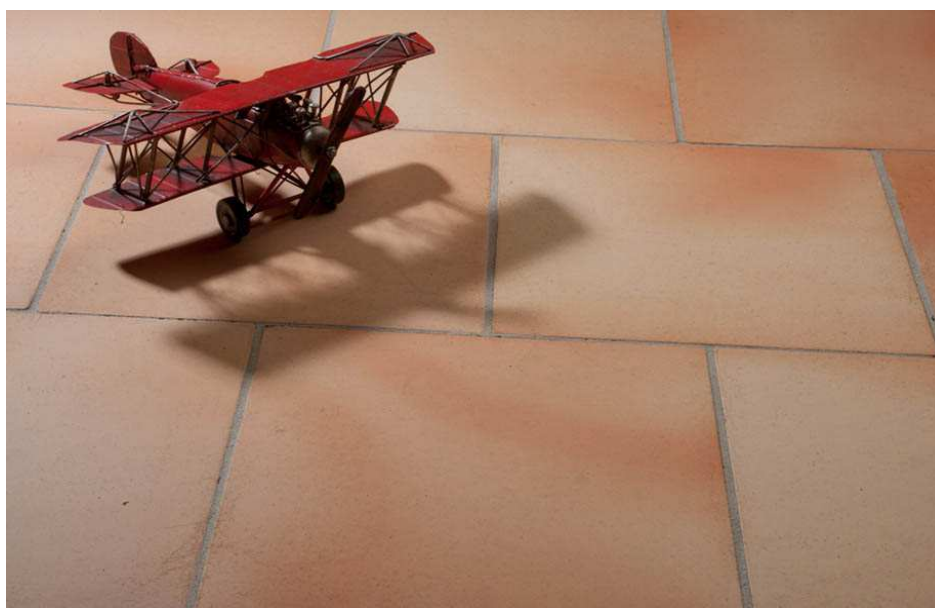

Serie Cotto del Sol

És una terracotta plena de matisos pel seu aspecte flamejat propi dels forns de carbó. El seu acabat i tonalitat ho fan un paviment únic 100% natural. Recomanada per a ambients interiors i terrasses protegides.

Es una terracotta llena de matices por su aspecto flameado propio de los hornos de carbón. Su acabado y tonalidad lo hacen un pavimento único 100% natural. Recomendada para ambientes interiores y terrazas protegidas.

It is a nuanced terracotta which has the character given by the old coal ovens. Due to its finish and tone it makes a unique pavement 100% natural. Recommended for indoors and sheltered terraces.

Il s'agit d'une terre cuite nuancée par son propre apparence flambé fours à charbon de bois. Sa finition de tonalité et en faire un 100% trottoir naturel unique. Recommandé pour l'intérieur et terrasses abritées.