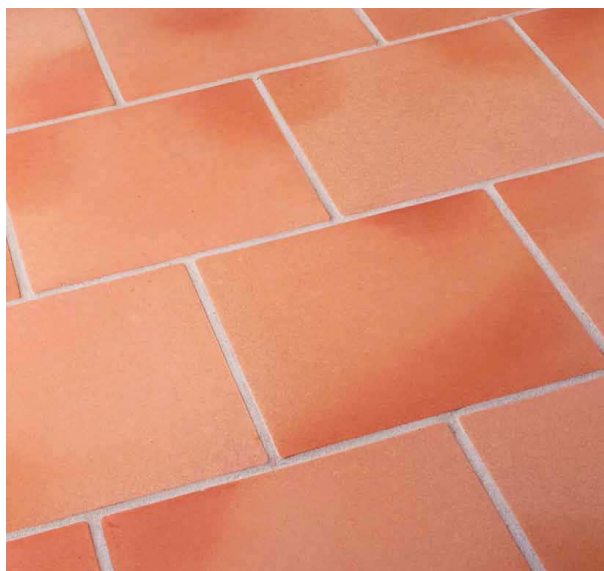

Serie Cotto del Sol

És una terracotta plena de matisos pel seu aspecte flamejat propi dels forns de carbó. El seu acabat i tonalitat ho fan un paviment únic 100% natural. Recomanada per a ambients interiors i terrasses protegides.

Es una terracotta llena de matices por su aspecto flameado propio de los hornos de carbón. Su acabado y tonalidad lo hacen un pavimento único 100% natural. Recomendada para ambientes interiores y terrazas protegidas.

It is a nuanced terracotta which has the character given by the old coal ovens. Due to its finish and tone it makes a unique pavement 100% natural. Recommended for indoors and sheltered terraces.

Il s'agit d'une terre cuite nuancée par son propre apparence flambé fours à charbon de bois. Sa finition de tonalité et en faire un 100% trottoir naturel unique. Recommandé pour l'intérieur et terrasses abritées.