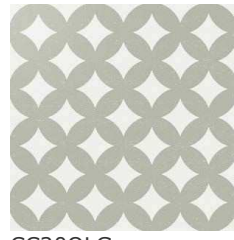

CC20AG
Anastasia Base
Grey
20x20

CC20ABG
Anastasia Border
Grey
20x20

CC20ACG
Anastasia Corner
Grey
20x20

Cerámicas Coral

Fundada en 1890

Tel. 93 454 8776

info@ceramicascoral.com

www.ceramicascoral.com

Imitación Hidráulico-CC

CC200DB
Olympia
Dark Brown
20x20

CC200DG
Olympia
Dark Grey
20x20

CC200LB
Olympia
Light Brown
20x20

CC200LG
Olympia
Light Grey
20x20

CC200LB
Olympia
Blue
20x20

CC200LDP
Olympia
Dark Purple
20x20

CC20AL-BR
Alexandra
Brown
20x20

CC20AL-G
Alexandra
Grey
20x20

CC20AL-B
Alexandra
Blue
20x20

CC20AL-P
Alexandra
Purple
20x20

Cerámiques Coral

Fundada en 1890

Tel. 93 454 8776

info@ceramicascoral.com