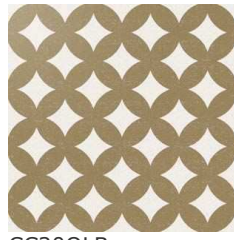

Cette série appartenant à la chaussée d'imitation hydraulique, en grès au format 20x20, pour le revêtement et la chaussée, avec une saveur traditionnelle créée avec les technologies de production actuelles les plus avancées. La collection monochrome Dark de couleurs vives peut être combinée avec les collections Olympia et Alexandra créées avec des figures géométriques, ou la collection Anastasia de style colonial qui rappelle les espaces traditionnels.

CC20DB
Dark Brown
20x20

CC20DG
Dark Grey
20x20

CC20I
Ivory
20x20

CC20LB
Light Brown
20x20

CC20LG
Light Grey
20x20

CC20AB
Anastasia Base
Brown
20x20

CC20ABB
Anastasia Border
Brown
20x20

CC20ACB
Anastasia Corner
Brown
20x20

CC20AG
Anastasia Base
Grey
20x20

CC20ABG
Anastasia Border
Grey
20x20

CC20ACG
Anastasia Corner
Grey
20x20

Cerámicas Coral

Fundada en 1890

Tel. 93 454 8776

info@ceramicascoral.com

www.ceramicascoral.com

Imitación Hidráulico-CC

CC200DB
Olympia
Dark Brown
20x20

CC200DG
Olympia
Dark Grey
20x20

CC200LB
Olympia
Light Brown
20x20

CC200LG
Olympia
Light Grey
20x20

CC200LB
Olympia
Blue
20x20

CC200LDP
Olympia
Dark Purple
20x20