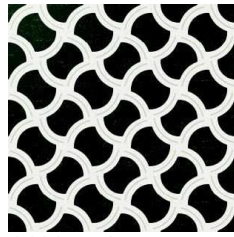

CC20AL-G
Alexandra
Grey
20x20