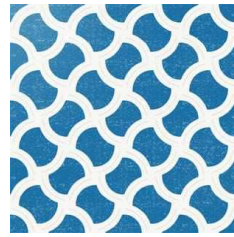

CC20AL-B
Alexandra
Blue
20x20