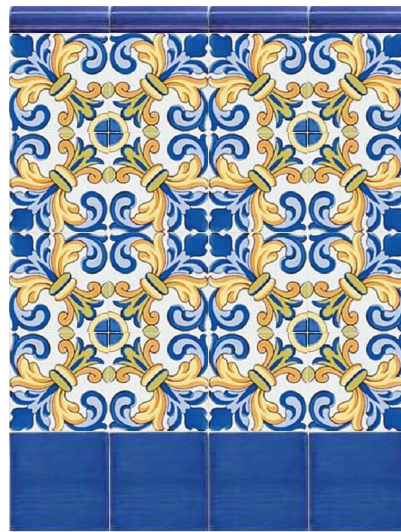

CB15T99
T-99
15x15
CB-190

MADE IN
SPAIN