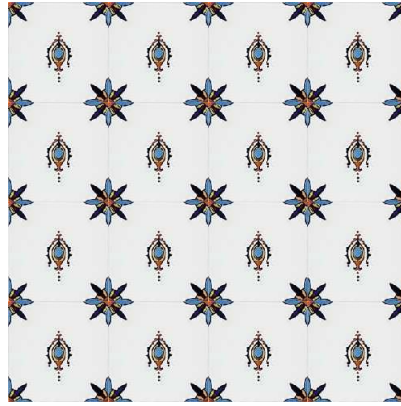

CA20GEMMA-F
Fondo Gema
20x20
CA-005