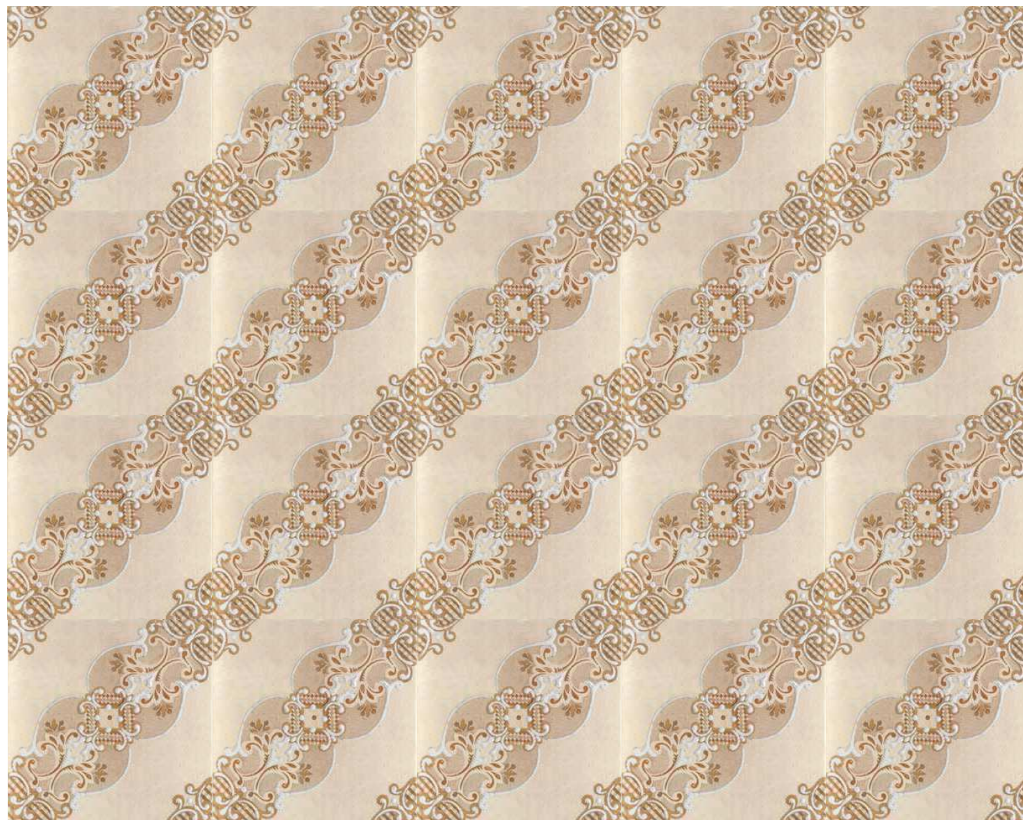

Ceramiques Coral

Fundada en 1890

Tel. 93 454 8776

info@ceramicascoral.com

www.ceramicascoral.com

Serie Granille

CAJAS / BOXES			
Formato /Format	Piezas/Pieces	M2 SQM	Kg
22,5x22,5	20	1	23

MADE IN
SPAIN