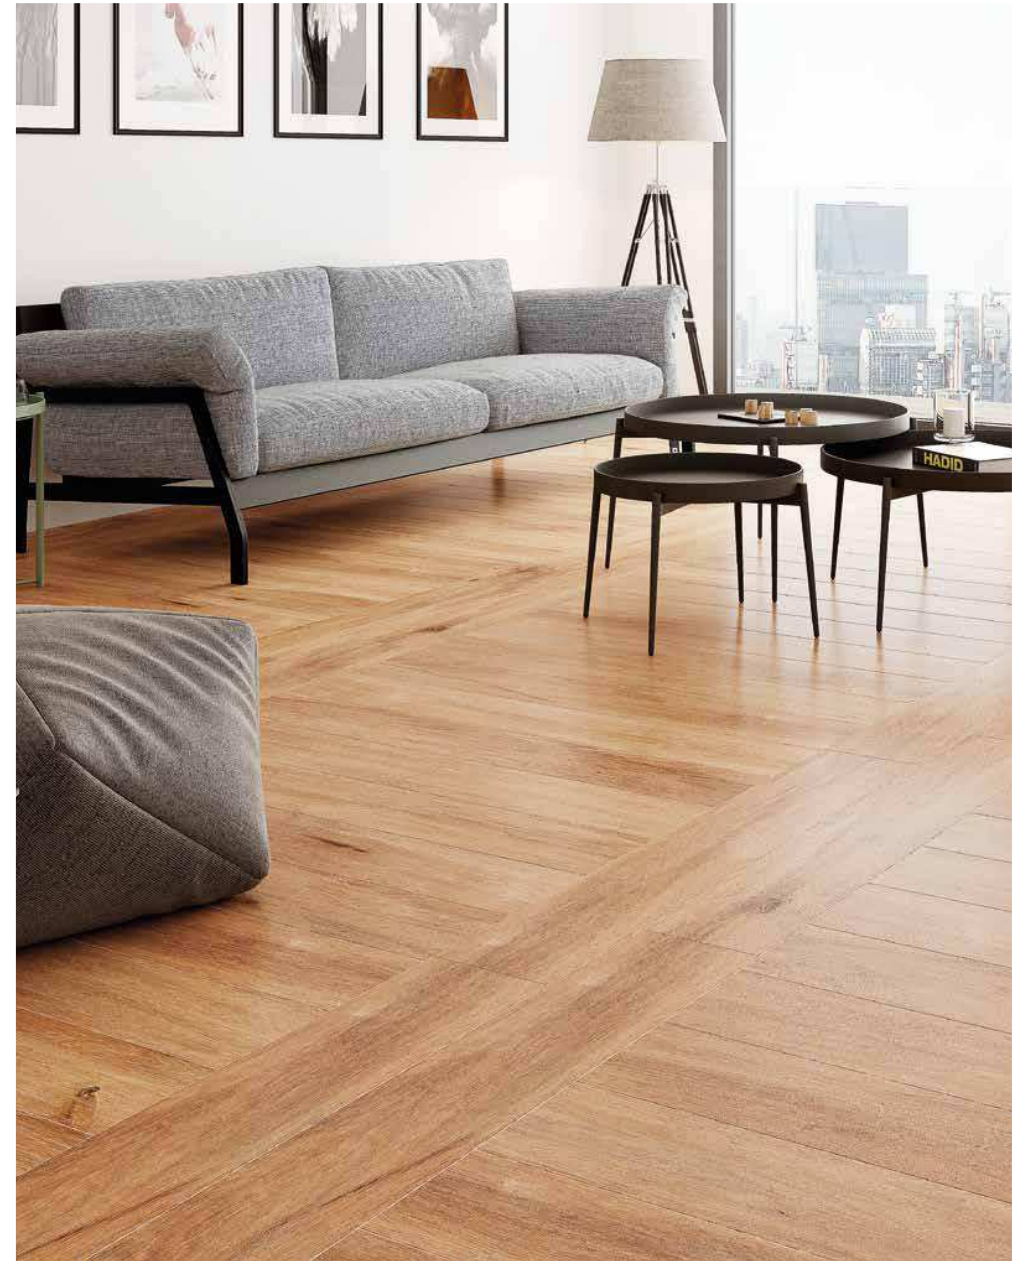

Goa Straw 20x120cm\_7,9"x47,2"