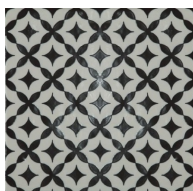

Aquesta col·lecció de paviments porcelànic esmaltats, imiten o reproduïxen els clàssics paviments de rajoles hidràuliques, fabricats en format de 22.5x22,5 cms., i amb un gruix de 9 mm, presenta una superfície lleugerament ondulada, que imita el pas el temps, la seva sistema d'impressió digital i la varietat en formes, colors i patrons permet infinites possibilitats creatives, ideals per a qualsevol tipus de pavimentació i realització d'ambients tant clàssics com moderns.

Serie Modena B/N

BE22MODENA-B
Modena Blanco

BE22MODENA-N
Modena Negro

Arlechino B/N

Fiore B/N

BE22ARLEC
Arlechino B/N

BE22FIORE
Fiore B/N

BE22GRIG
Griglia B/N

BE22ONDE
Onde B/N

Griglia B/N

Onde B/N

BE22SCACC
Scacchiere B/N

BE22STELA
Stela B/N

Ceramiques Coral

Fundada en 1890

Tel. 93 454 8776