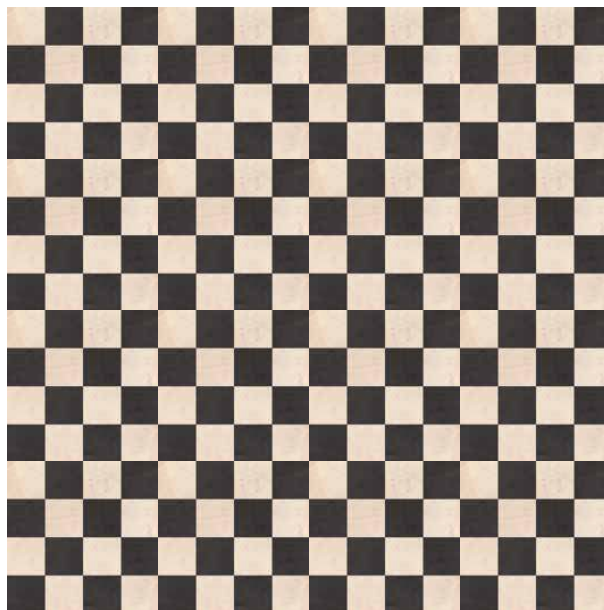

Aquesta col·lecció de paviments porcelànic esmaltats, imiten o reproduïxen els clàssics paviments de rajoles hidràuliques, fabricats en format de 22.5x22,5 cms., i amb un gruix de 9 mm, presenta una superfície lleugerament ondulada, que imita el pas el temps, la seva sistema d'impressió digital i la varietat en formes, colors i patrons permet infinites possibilitats creatives, ideals per a qualsevol tipus de pavimentació i realització d'ambients tant clàssics com moderns.

This collection of glazed porcelain floor tiles, imitate or reproduce the classic hydraulic tile floorings, manufactured in a 22.5x22.5 cm format, and with a thickness of 9 mm, presents a slightly undulating surface, which imitates the passage of time, its digital printing system and the variety in shapes, colors and patterns allows infinite creative possibilities, ideal for any type of paving and realization of both classic and modern environments.

Cette collection de carreaux de sol en grès cérame émaillé, imite ou reproduit les planchers hydrauliques classiques, fabriqués au format 22,5x22,5 cm, et avec une épaisseur de 9 mm, présente une surface légèrement ondulée, qui imite le passage du temps, son le système d'impression numérique et la variété des formes, des couleurs et des motifs permettent des possibilités créatives infinies, idéales pour tout type de pavage et de réalisation d'environnements classiques et modernes.

BE22BARRO-B
Barroco Base Blanco

BE22BARRO-N1
Barroco Negro 1

BE22BARRO-N3
Barroco Negro 3

Barroco Negro 1

Barroco Negro 3

BE22BARRO-N
Barroco Base Negro

BE22BARRO-N6
Barroco Negro 6

BE22BARRO-N7
Barroco Negro 7