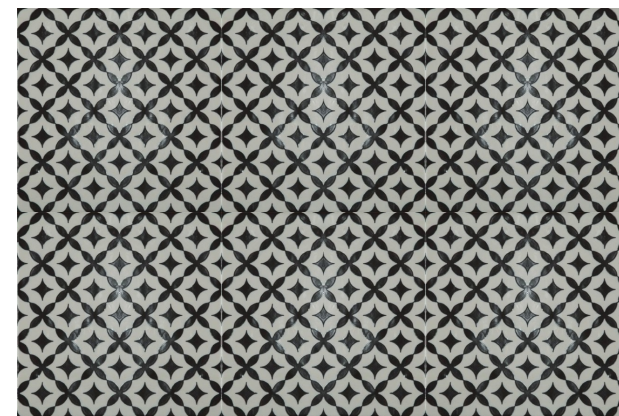

Ceramiques Coral

Fundada en 1890

Tel. 93 454 8776

info@ceramicascoral.com

www.ceramicascoral.com

Stela B/N