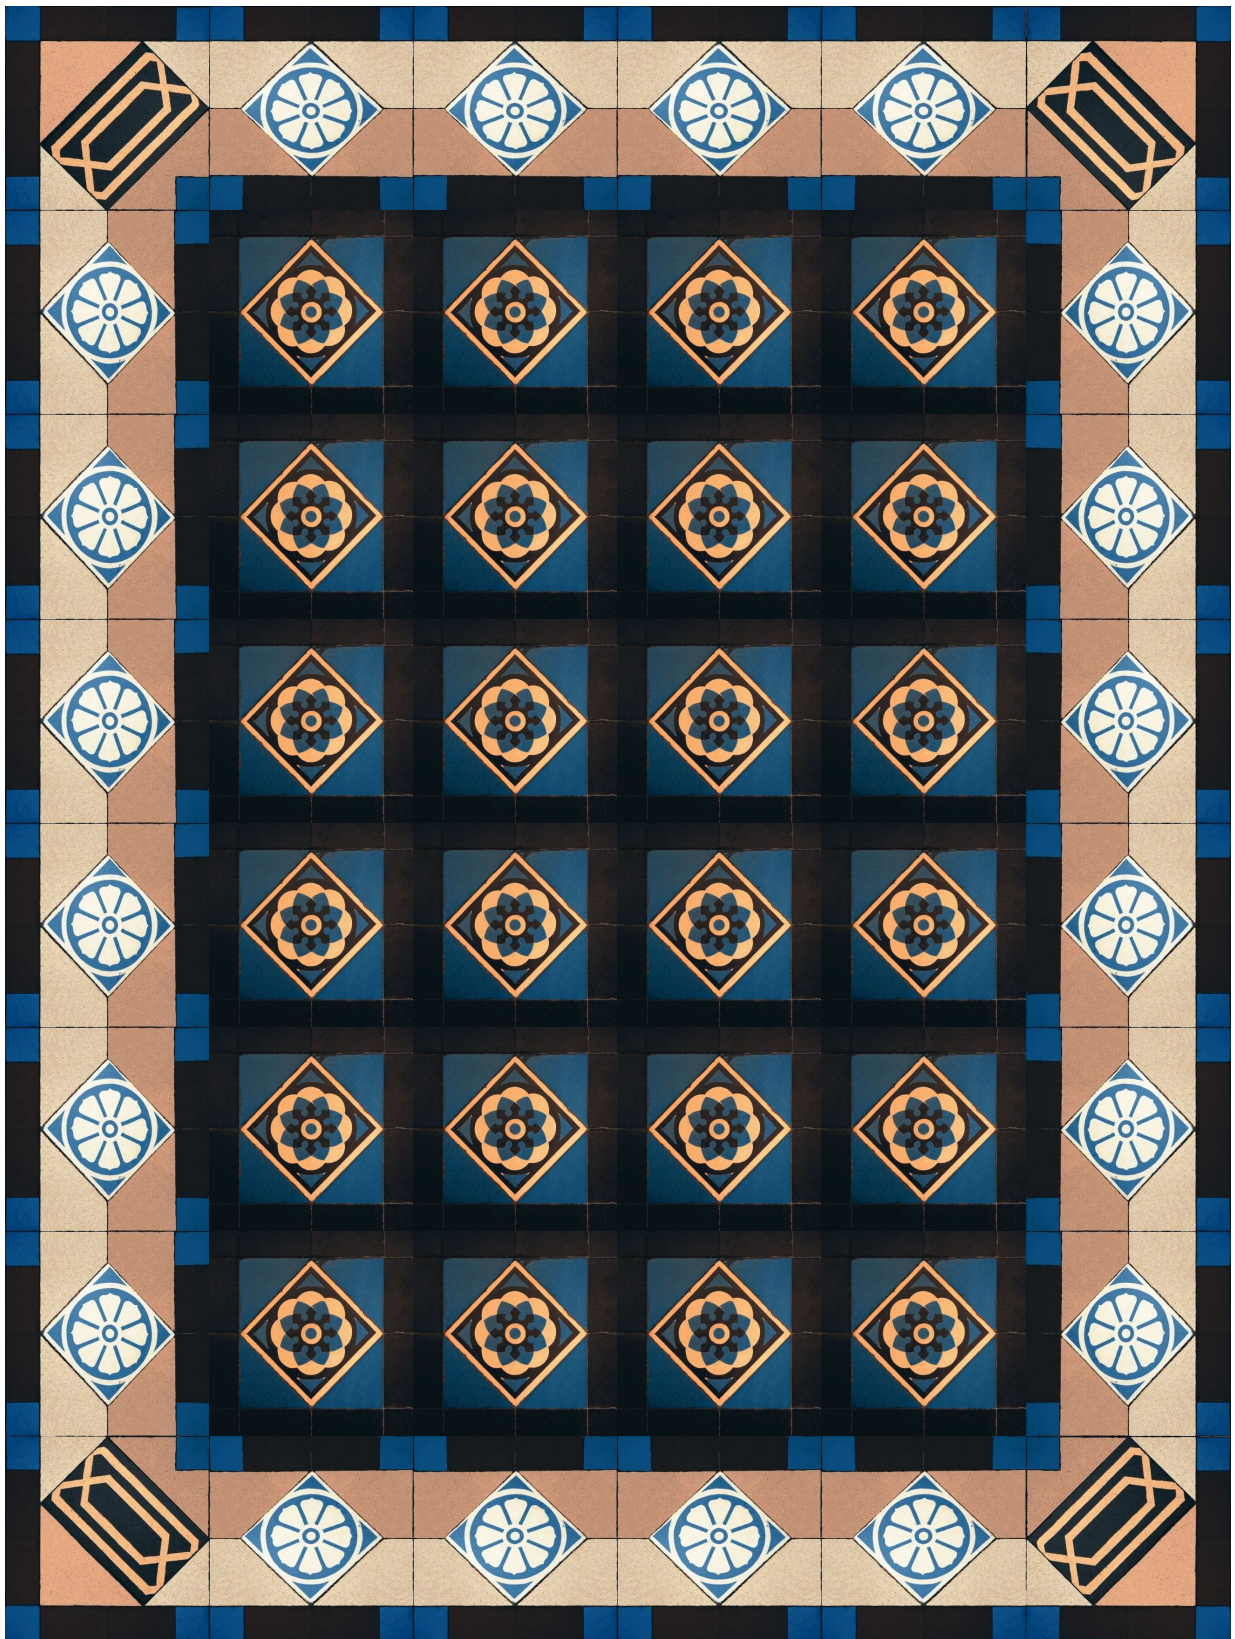

Esta colección de pavimentos porcelánicos esmaltados, fabricados en sistema de impresión digital, imitan o reproducen los clásicos pavimentos de baldosas hidráulicas, en formato de 22.5x22.5 con un espesor de 9 mm,. Ofrecen una mayor resistencia al paso del tiempo. La variedad en formas, colores y patrones permite infinitas posibilidades creativas, ideales para cualquier tipo de pavimentación y realización de ambientes tanto clásicos como modernos.

Cette collection de sols en porcelaine émaillée, fabriqué avec un système d'impression digital, imite ou reproduit les carrelages hydrauliques classiques, dans un format de 22.5x22.5 avec une épaisseur de 9 mm,. Ils offrent une plus grande résistance au passage du temps. La variété des formes, des couleurs et des motifs permet des possibilités créatives infinies, idéal pour tout type de pavage et l'achèvement des environnements classiques et modernes.

Art Deco Esquina Marrón + Art Deco Cenefa Marrón + Art Deco Marrón 3

Art Deco Esquina Marrón + Art Deco Cenefa Marrón + Art Deco Marrón 4

Art Deco Esquina Negro + Art Deco Cenefa Negro + Art Deco Negro 1

Art Deco Esquina Negro + Art Deco Cenefa Negro + Art Deco Negro 2

Art Deco Esquina Negro + Art Deco Cenefa Negro + Art Deco Negro 3

Art Deco Esquina Negro + Art Deco Cenefa Negro + Art Deco Negro 4

Art Deco Esquina Rojo + Art Deco Cenefa Rojo + Art Deco Rojo 1