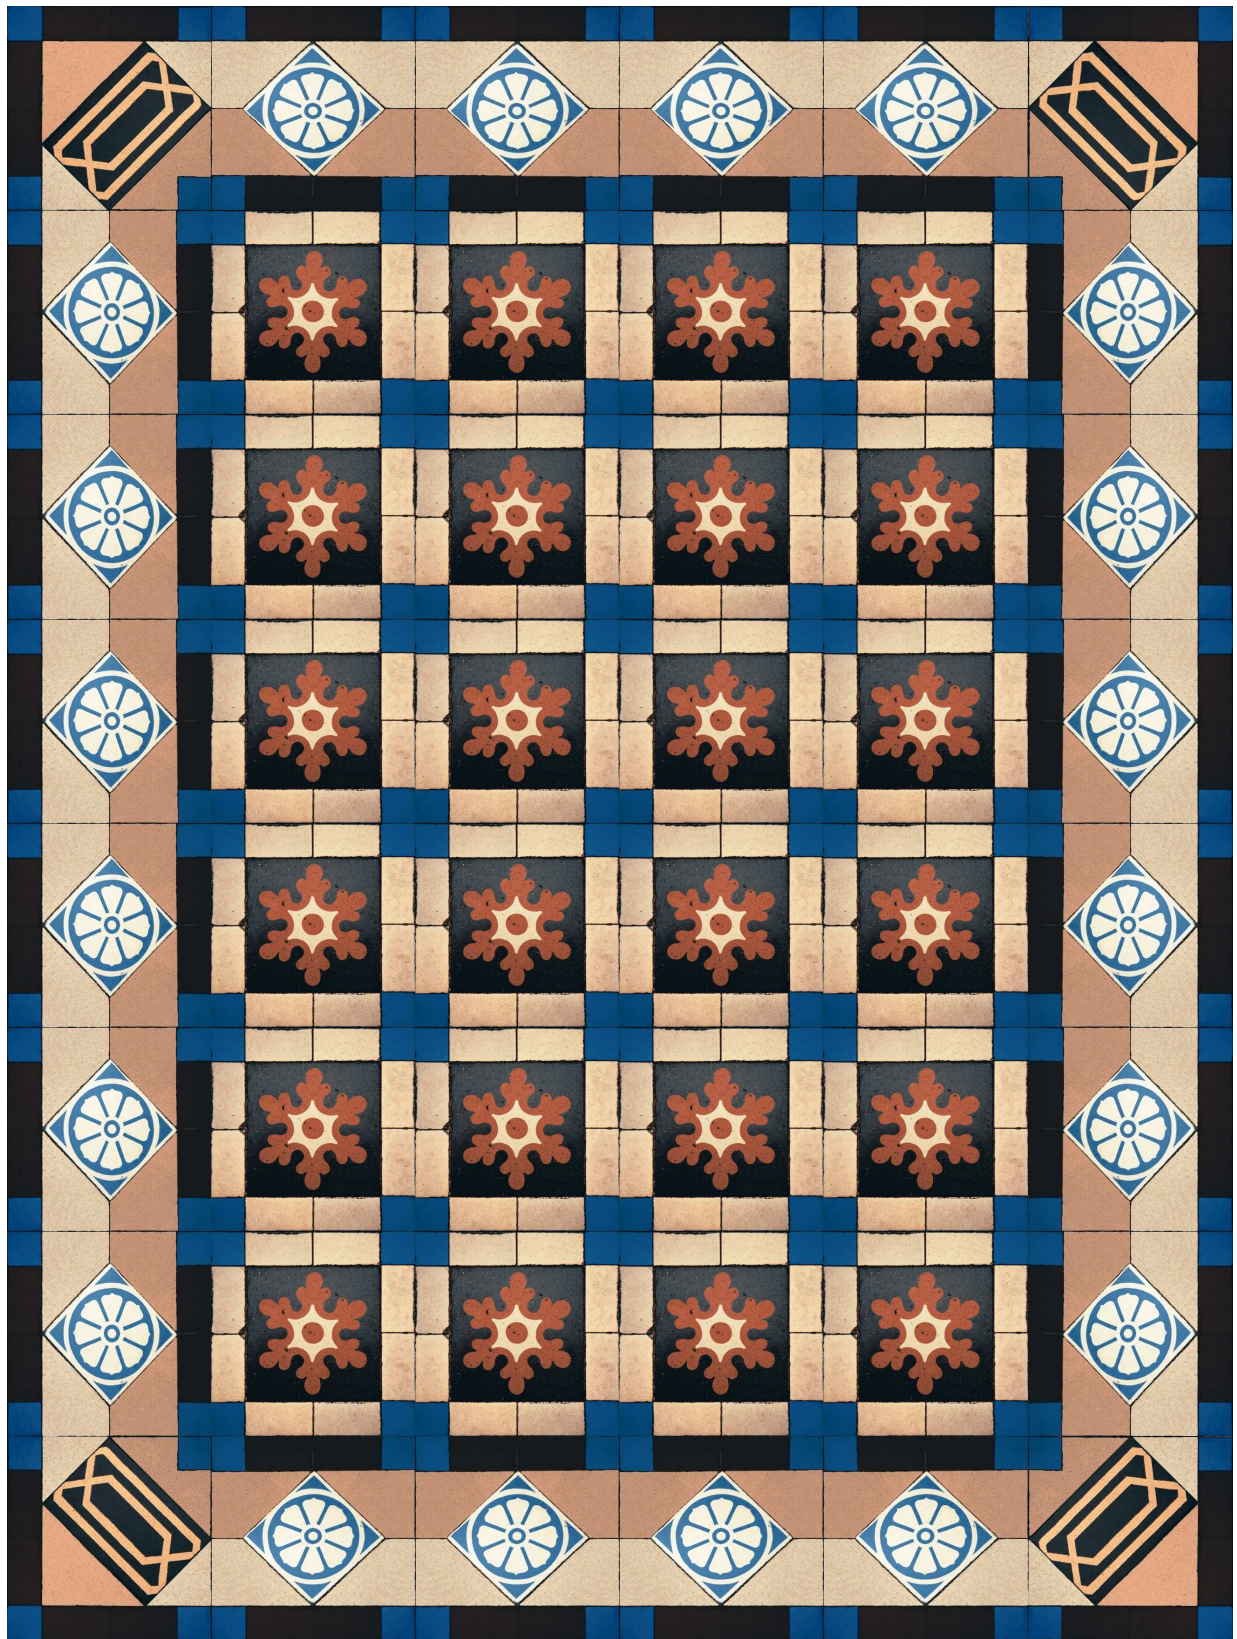

Esta colección de pavimentos porcelánicos esmaltados, fabricados en sistema de impresión digital, imitan o reproducen los clásicos pavimentos de baldosas hidráulicas, en formato de 22.5x22.5 con un espesor de 9 mm,. Ofrecen una mayor resistencia al paso del tiempo. La variedad en formas, colores y patrones permite infinitas posibilidades creativas, ideales para cualquier tipo de pavimentación y realización de ambientes tanto clásicos como modernos.

Cette collection de sols en porcelaine émaillée, fabriqué avec un système d'impression digital, imite ou reproduit les carrelages hydrauliques classiques, dans un format de 22.5x22.5 avec une épaisseur de 9 mm,. Ils offrent une plus grande résistance au passage du temps. La variété des formes, des couleurs et des motifs permet des possibilités créatives infinies, idéal pour tout type de pavage et l'achèvement des environnements classiques et modernes.

Art Deco Esquina Azul + Art Deco Cenefa Azul + Art Deco Azul 4

Art Deco Esquina Marrón

Art Deco Esquina Marrón + Art Deco Cenefa Marrón + Art Deco Marrón 1

Art Deco Esquina Marrón + Art Deco Cenefa Marrón + Art Deco Marrón 2

Art Deco Esquina Marrón + Art Deco Cenefa Marrón + Art Deco Marrón 3

Art Deco Esquina Marrón + Art Deco Cenefa Marrón + Art Deco Marrón 4

Art Deco Esquina Negro + Art Deco Cenefa Negro + Art Deco Negro 1