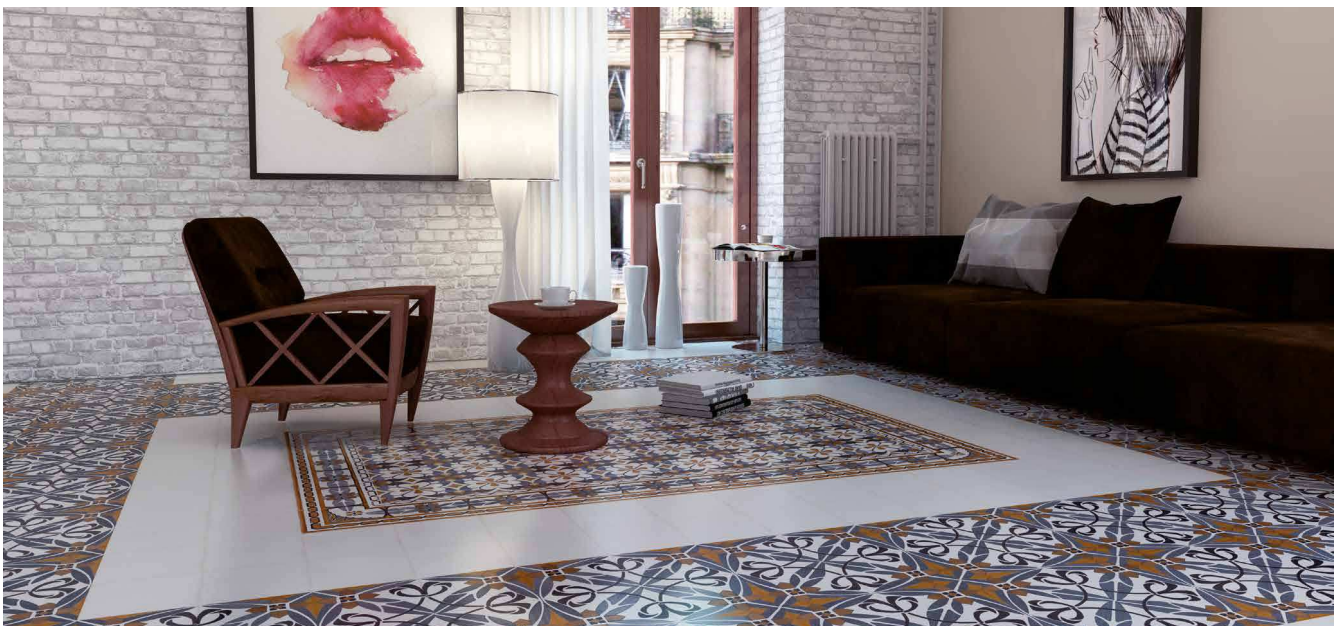

Cerámicas Coral

Fundada en 1890

Tel. 93 454 8776

info@ceramicascoral.com

www.ceramicascoral.com

Colección Hidráulicos ART Deco