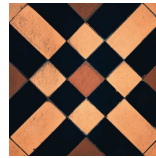

Cette collection de sols en porcelaine émaillée, fabriqué avec un système d'impression digital, imite ou reproduit les carrelages hydrauliques classiques, dans un format de 22.5x22.5 avec une épaisseur de 9 mm,. Ils offrent une plus grande résistance au passage du temps. La variété des formes, des couleurs et des motifs permet des possibilités créatives infinies, idéal pour tout type de pavage et l'achèvement des environnements classiques et modernes.

Art Deco
Azul 1

Art Deco
Azul 2

Art Deco
Azul 3

Art Deco
Azul 4

Art Deco
Esquina Azul

Art Deco
Cenefa Azul

Art Deco
Marrón 1

Art Deco
Marrón 2

Art Deco
Marrón 3

Art Deco
Marrón 4

Art Deco
Esquina Marrón

Art Deco
Cenefa Marrón

Art Deco
Negro 1

Art Deco
Negro 2

Art Deco
Negro 3

Art Deco
Negro 4

Art Deco
Esquina Negro

Art Deco
Cenefa Negro

Art Deco
Rojo 1

Art Deco
Rojo 2

Art Deco
Rojo 3

Art Deco
Rojo 4

Art Deco
Esquina Rojo

Art Deco
Cenefa Rojo