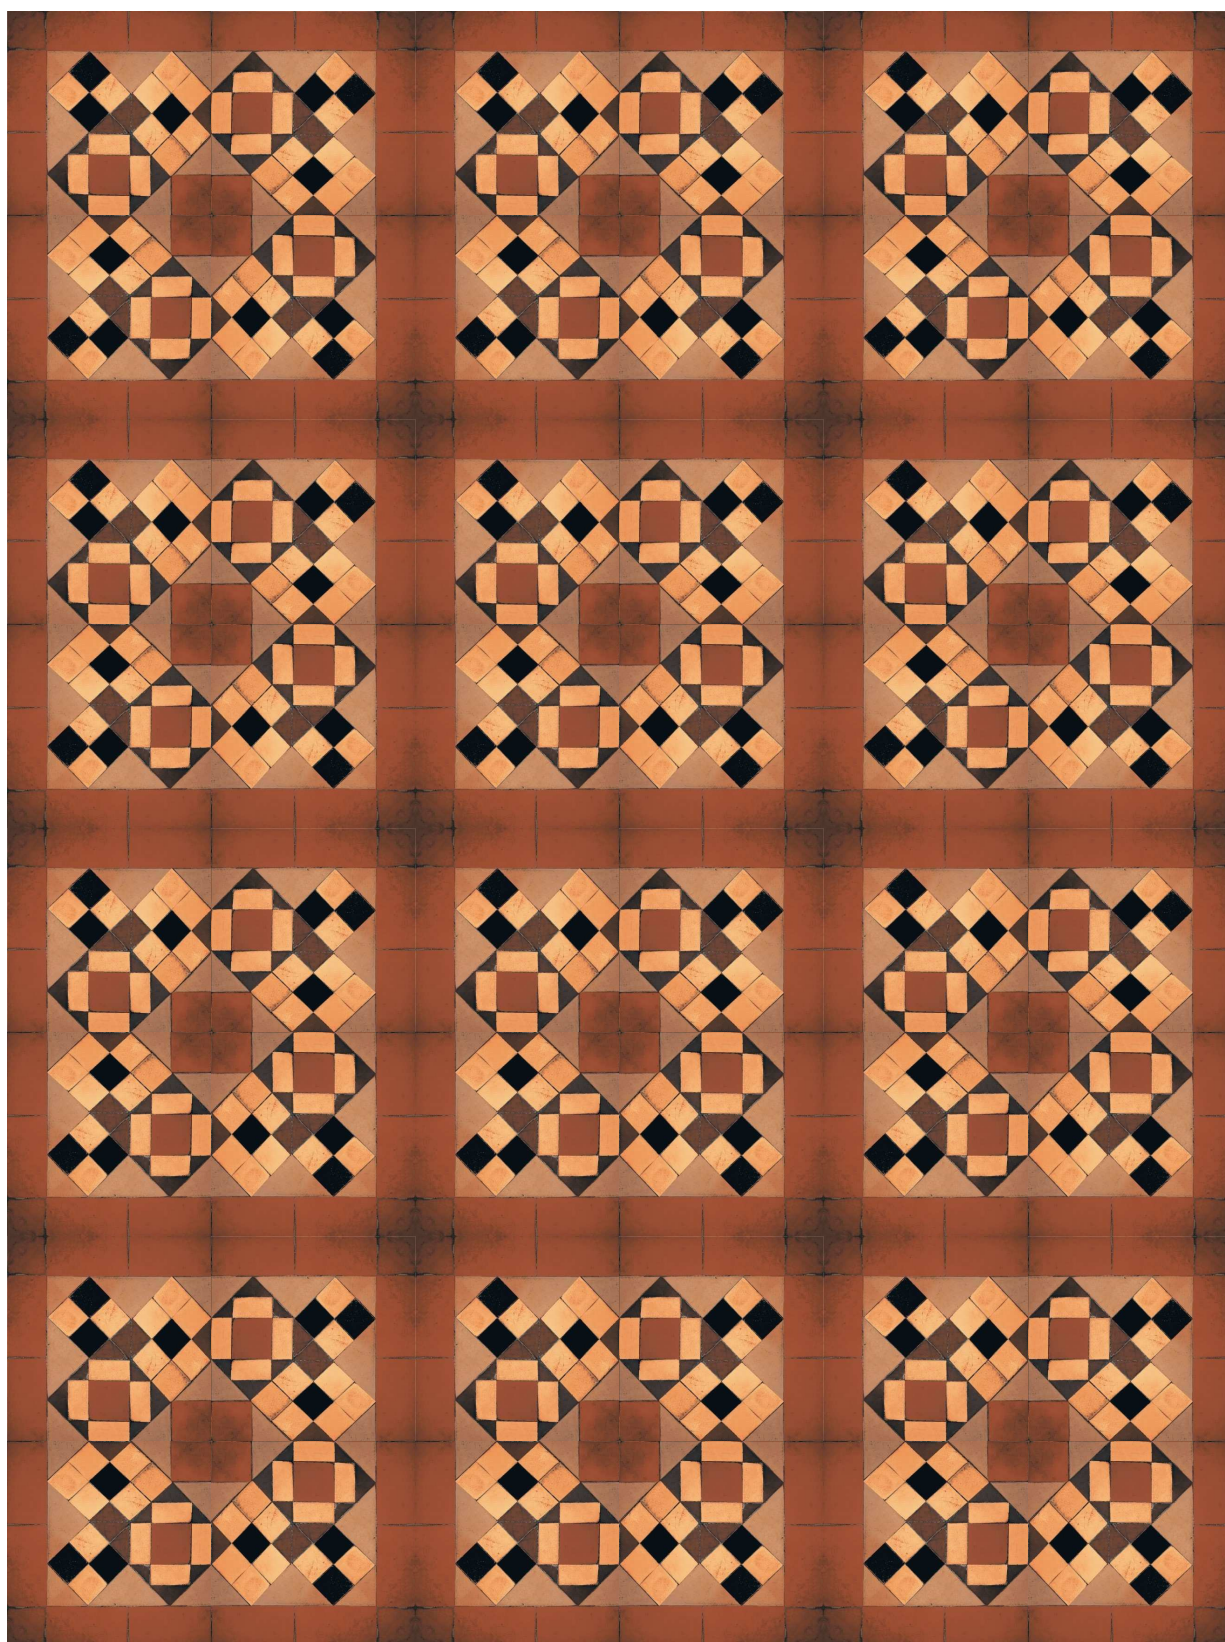

Art Deco Esquina Marrón