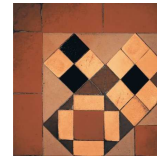

Cette collection de sols en porcelaine émaillée, fabriqué avec un système d'impression digital, imite ou reproduit les carrelages hydrauliques classiques, dans un format de 22.5x22.5 avec une épaisseur de 9 mm,. Ils offrent une plus grande résistance au passage du temps. La variété des formes, des couleurs et des motifs permet des possibilités créatives infinies, idéal pour tout type de pavage et l'achèvement des environnements classiques et modernes.

Art Deco
Azul 1

Art Deco
Azul 2

Art Deco
Azul 3

Art Deco
Azul 4

Art Deco
Esquina Azul

Art Deco
Cenefa Azul

Art Deco
Marrón 1

Art Deco
Marrón 2

Art Deco
Marrón 3

Art Deco
Marrón 4

Art Deco
Esquina Marrón

Art Deco
Cenefa Marrón

Art Deco
Negro 1

Art Deco
Negro 2

Art Deco
Negro 3

Art Deco
Negro 4

Art Deco
Esquina Negro

Art Deco
Cenefa Negro

Art Deco
Rojo 1

Art Deco
Rojo 2

Art Deco
Rojo 3

Art Deco
Rojo 4

Art Deco
Esquina Rojo

Art Deco
Cenefa Rojo