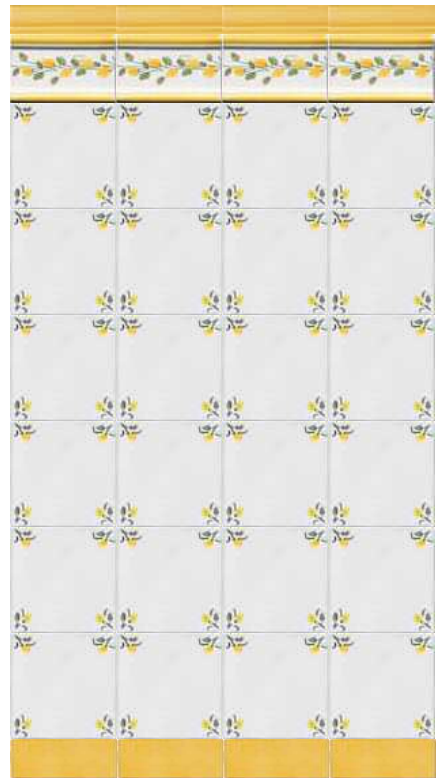

Cerámiques Coral

Fundada en 1890

Tel. 93 454 8776

info@ceramicascoral.com

www.ceramicascoral.com

Serie CA-13 Cerámica Rustica

MADE IN
SPAIN