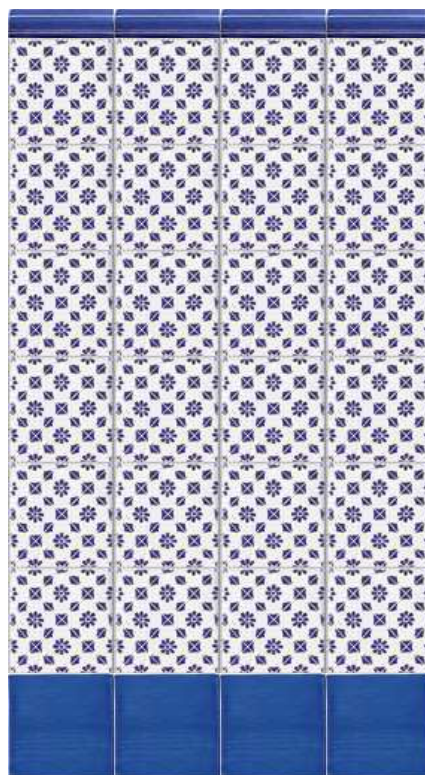

CA1313ENIT-AA  
Corner Nit Azul A  
13x13  
CA-002