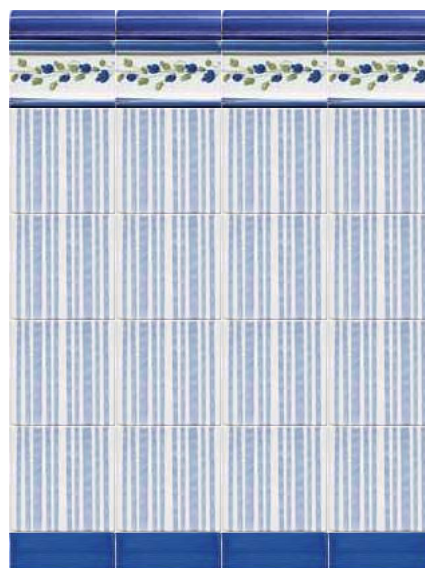

CA1313ENIT-AA  
Corner Nit Azul A  
13x13  
CA-002