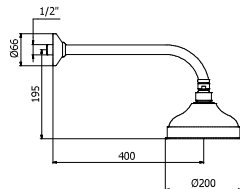

### ROCIADOR TECHO CLÁSICO DIAMETRO 200 MM.

1/2" shower head  
Douche de tête

Brazo 55 mm.	LP 00050500
	CR00050500
Brazo 125 mm.	LP 00050510
	CR00050510
Brazo 225 mm.	LP 00050520
	CR00050520

### ROCIADOR PARED CLÁSICO BRAZO DE 400 MM.

400 mm. Arm shower head  
Douche de tête avec bras 400 mm.

	LP00040440
	CR00040440