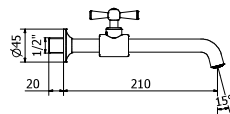

TUBS

Lavabo - Wash-basin - Lavabo

GRIFO FRONTAL CAÑO 165 MM 1 AGUA

Bibcock
Robiniet

Volante cónico	LP 01602080 LC 01602080 CR 01602080
Volante flor latón	LP 01502080 LC 01502080 CR 01502080
Volante flor rojo	LP 01702080 LC 01702080 CR 01702080
Volante flor marino	LP 01802080 LC 01802080 CR 01802080
Volante flor turquesa	LP 01902080 LC 01902080 CR 01902080
Volante flor denim	LP 02002080 LC 02002080 CR 02002080
Montura cerámica	

GRIFO FRONTAL CAÑO 210 MM 1 AGUA

Bibcock
Robiniet

Volante cónico	LP 01602081 LC 01602081 CR 01602081
Volante flor latón	LP 01502081 LC 01502081 CR 01502081
Volante flor rojo	LP 01702081 LC 01702081 CR 01702081
Volante flor marino	LP 01802081 LC 01802081 CR 01802081
Volante flor turquesa	LP 01902081 LC 01902081 CR 01902081
Volante flor denim	LP 02002081 LC 02002081 CR 02002081
Montura cerámica	

GRUPO LAVABO EMPOTRAR

Wall-mounted basin 1/2"
lavabo à encastrer 1/2"

Volante cónico	LP 01602650 LC 01602650 CR 01602650
Volante flor latón	LP 01502650 LC 01502650 CR 01502650
Volante flor rojo	LP 01702650 LC 01702650 CR 01702650
Volante flor marino	LP 01802650 LC 01802650 CR 01802650
Volante flor turquesa	LP 01902650 LC 01902650 CR 01902650
Volante flor denim	LP 02002650 LC 02002650 CR 02002650
Montura cerámica	

Ver válvulas y accesorios de página 289 a página 290