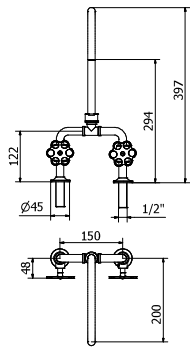

Volante cónico	LP 01602270 LC 01602270 CR 01602270
Volante flor latón	LP 01502270 LC 01502270 CR 01502270
Volante flor rojo	LP 01702270 LC 01702270 CR 01702270
Volante flor marino	LP 01802270 LC 01802270 CR 01802270
Volante flor turquesa	LP 01902270 LC 01902270 CR 01902270
Volante flor denim	LP 02002270 LC 02002270 CR 02002270
Montura cerámica Caño giratorio