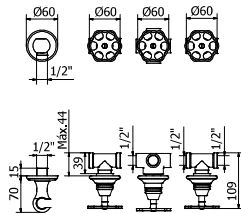

TUBS

Empotrar - Built-in - Encastrer

GRUPO DUCHA CON DISTRIBUIDOR CON TOMA DE AGUA SEPARADA

Shower set with 2 ways diverter
Set de douche avec inverseur

Volante cónico	LP 01602105
	CR01602105
Volante flor latón	LP 01502105
	CR01502105
Volante flor rojo	LP 01702105
	CR01702105
Volante flor marino	LP 01802105
	CR01802105
Volante flor turquesa	LP 01902105
	CR01902105
Volante flor denim	LP 02002105
	CR02002105

Montura cerámica.

ROCIADOR TECHO CLÁSICO DIAMETRO 200 MM.

1/2" shower head
Douche de tête