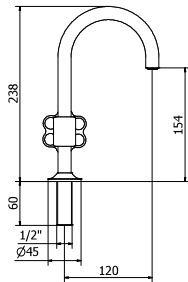

TUBS

Lavabo - Wash-basin - Lavabo

GRIFO LAVABO LATERAL 1 AGUA

Wash-basin tap
Robinet lavabo

Volante cónico	LP 01602070 LC01602070 CR01602070
Volante flor latón	LP 01502070 LC01502070 CR01502070
Volante flor rojo	LP 01702070 LC01702070 CR01702070
Volante flor marino	LP 01802070 LC01802070 CR01802070
Volante flor turquesa	LP 01902070 LC01902070 CR01902070
Volante flor denim	LP 02002070 LC02002070 CR02002070
Montura cerámica