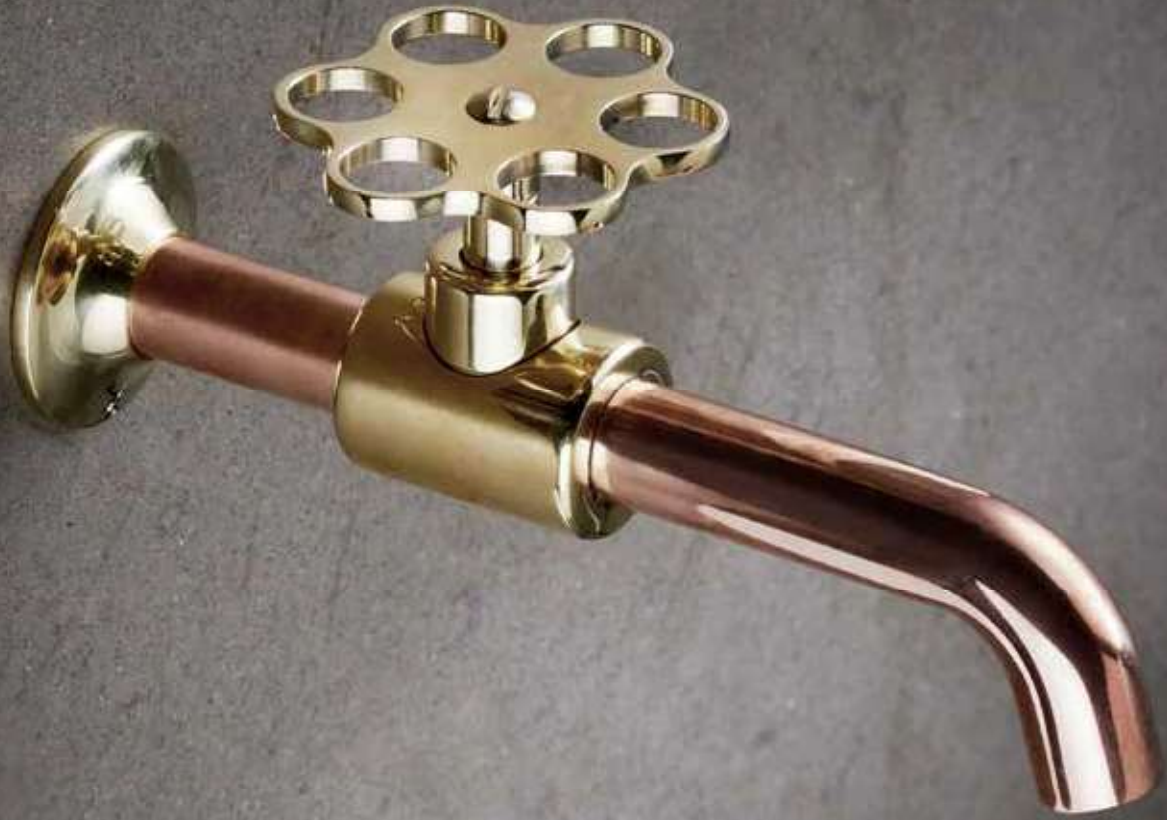

Flor denim

Grifo lavabo vertical l'agua  
Vertical wash-basin tap  
Robinet lavabo vertical

# TUBS

84

Grifo lavabo lateral l agua  
Wash-basin tap  
Robinet lavabo

85

Batería lavabo caño central

Three hole basin mixer

Batterie trois trous pour lavabo

## Grupo lavabo empotrar

Wall mounted basin 1/2"

Lavabo à encastrer 1/2"

Grifo frontal l agua

Bibcock

Robinet

Grupo ducha con distribuidor con toma de agua separada  
Shower set with diverter with water capture  
Set de douche avec inverseur avec prise d'eau

Grifo fregadero l agua  
Sink top with swivel spout  
Robinet évier avec bec mobile

Batería fregadero vertical  
Classic bridge sink  
Batterie évier vertical avec bec mobile