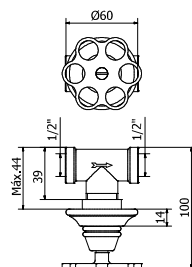

Volante cónico	LP 01602020
	CR01602020
Volante flor latón	LP 01502020
	CR01502020
Volante flor rojo	LP 01702020
	CR01702020
Volante flor marino	LP 01802020
	CR01802020
Volante flor turquesa	LP 01902020
	CR01902020
Volante flor denim	LP 02002020
	CR02002020

Montura cerámica