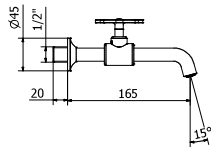

TUBS

Lavabo - Wash-basin - Lavabo

GRIFO FRONTAL CAÑO 165 MM 1 AGUA

Bibcock
Robiniet

Volante cónico	LP 01602080 LC 01602080 CR 01602080
Volante flor latón	LP 01502080 LC 01502080 CR 01502080
Volante flor rojo	LP 01702080 LC 01702080 CR 01702080
Volante flor marino	LP 01802080 LC 01802080 CR 01802080
Volante flor turquesa	LP 01902080 LC 01902080 CR 01902080
Volante flor denim	LP 02002080 LC 02002080 CR 02002080
Montura cerámica	

GRIFO FRONTAL CAÑO 210 MM 1 AGUA

Bibcock
Robiniet

Volante cónico	LP 01602081 LC 01602081 CR 01602081
Volante flor latón	LP 01502081 LC 01502081 CR 01502081
Volante flor rojo	LP 01702081 LC 01702081 CR 01702081
Volante flor marino	LP 01802081 LC 01802081 CR 01802081
Volante flor turquesa	LP 01902081 LC 01902081 CR 01902081
Volante flor denim	LP 02002081 LC 02002081 CR 02002081
Montura cerámica	

GRUPO LAVABO EMPOTRAR

Wall-mounted basin 1/2"
lavabo à encastrer 1/2"

Volante cónico	LP 01602650 LC 01602650 CR 01602650
Volante flor latón	LP 01502650 LC 01502650 CR 01502650
Volante flor rojo	LP 01702650 LC 01702650 CR 01702650
Volante flor marino	LP 01802650 LC 01802650 CR 01802650
Volante flor turquesa	LP 01902650 LC 01902650 CR 01902650
Volante flor denim	LP 02002650 LC 02002650 CR 02002650
Montura cerámica	

Ver válvulas y accesorios de página 289 a página 290