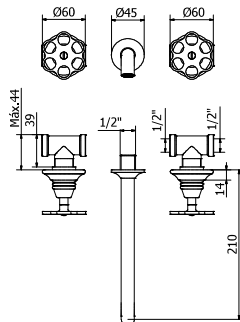

TUBS

Lavabo - Wash-basin - Lavabo

GRIFO FRONTAL CAÑO 165 MM 1 AGUA

Bibcock
Robiniet

Volante cónico	LP 01602080 LC 01602080 CR 01602080
Volante flor latón	LP 01502080 LC 01502080 CR 01502080
Volante flor rojo	LP 01702080 LC 01702080 CR 01702080
Volante flor marino	LP 01802080 LC 01802080 CR 01802080
Volante flor turquesa	LP 01902080 LC 01902080 CR 01902080
Volante flor denim	LP 02002080 LC 02002080 CR 02002080
Montura cerámica	

GRIFO FRONTAL CAÑO 210 MM 1 AGUA

Bibcock
Robiniet

Volante cónico	LP 01602081 LC 01602081 CR 01602081
Volante flor latón	LP 01502081 LC 01502081 CR 01502081
Volante flor rojo	LP 01702081 LC 01702081 CR 01702081
Volante flor marino	LP 01802081 LC 01802081 CR 01802081
Volante flor turquesa	LP 01902081 LC 01902081 CR 01902081
Volante flor denim	LP 02002081 LC 02002081 CR 02002081
Montura cerámica	

GRUPO LAVABO EMPOTRAR

Wall-mounted basin 1/2"
lavabo à encastrer 1/2"

Volante cónico	LP 01602650 LC 01602650 CR 01602650
Volante flor latón	LP 01502650 LC 01502650 CR 01502650
Volante flor rojo	LP 01702650 LC 01702650 CR 01702650
Volante flor marino	LP 01802650 LC 01802650 CR 01802650
Volante flor turquesa	LP 01902650 LC 01902650 CR 01902650
Volante flor denim	LP 02002650 LC 02002650 CR 02002650
Montura cerámica	

Ver válvulas y accesorios de página 289 a página 290