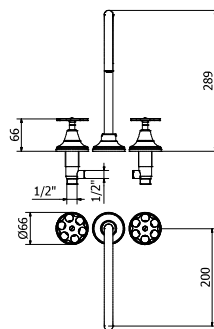

BATERIA LAVABO CAÑO CENTRAL

Three hole basin mixer
Batterie trois trous pour lavabo

Volante cónico	LP 01602500 LC01602500 CR01602500
Volante flor latón	LP 01502500 LC01502500 CR01502500
Volante flor rojo	LP 01702500 LC01702500 CR01702500
Volante flor marino	LP 01802500 LC01802500 CR01802500
Volante flor turquesa	LP 01902500 LC01902500 CR01902500
Volante flor denim	LP 02002500 LC02002500 CR02002500
Montura cerámica	

Ver válvulas y accesorios de página 289 a página 290