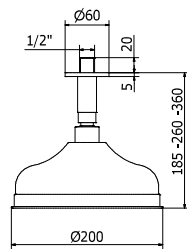

### ROCIADOR TECHO CLÁSICO DIAMETRO 200 MM.

1/2" shower head  
Douche de tête

Brazo 55 mm.	LP 00050500
	CR00050500
Brazo 125 mm.	LP 00050510
	CR00050510
Brazo 225 mm.	LP 00050520
	CR00050520