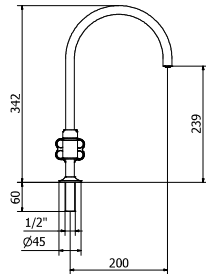

TUBS

Cocina - Kitchen - Cuisine

GRIFO FREGADERO 1 AGUA

Sink tap with swivel spout
Robinet évier avec bec mobile

Volante cónico	LP 01602060 LC 01602060 CR 01602060
Volante flor latón	LP 01502060 LC 01502060 CR 01502060
Volante flor rojo	LP 01702060 LC 01702060 CR 01702060
Volante flor marino	LP 01802060 LC 01802060 CR 01802060
Volante flor turquesa	LP 01902060 LC 01902060 CR 01902060
Volante flor denim	LP 02002060 LC 02002060 CR 02002060
Montura cerámica Caño giratorio	

BATERIA FREGADERO VERTICAL

Classic bridge sink
Batterie évier vertical avec bec mobile