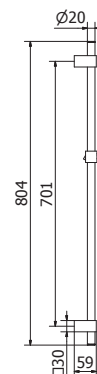

Rociador 573 x 270 mm      Cromo      CR00040490

ROCIADOR PARED CUADRADO BRAZO DE 400 MM.  
400 mm. Arm shower head  
Douche de tête avec bras 400 mm.

Rociador 200 x 200 mm.      Cromo      CR00040390  
Rociador 300 x 300 mm.      Cromo      CR00040340

Rociador de 555 X 260 mm. Cromo CR00040380

ROCIADOR PARED REDONDO BRAZO DE 400 MM.  
400 mm. arm shower head  
Douche de tête avec bras 400 mm.

Rociador 200 mm. Cromo CR00040400  
Rociador 300 mm. Cromo CR00040330

ROCIADOR PARED CLASICO BRAZO DE 300 MM.  
300 mm. Arm shower head  
Douche de tête avec bras 300 mm.

Rociador 200 mm	Cromo	CR00040420
	Latón pulido	LP00040420
	Bronce viejo	BV00040420

ROCIADOR PARED CLASICO BRAZO DE 400 MM.  
400 mm. Arm shower head  
Douche de tête avec bras 400 mm.

# COMPLEMENTOS

Barras deslizantes - Slide bars - Barres de douche

BARRA DESLIZANTE KORA  
KORA square slide bar  
Barre de douche carrée KORA

Con flexo, sin mango ducha Cromo CR00090249

 Mangos ducha a elegir en página 262