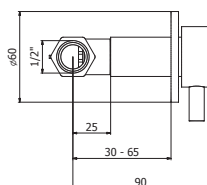

COMPLEMENTOS

Llaves de paso - Wall valves - Robinets d'arrêt

LLAVE PASO DE 1/2 REDONDA
1/2" Round wall valve
Robinets d'arrêt cylindrique 1/2"

Cromo

CR00010010

Montura cerámica

LLAVE PASO DE 1/2 REDONDA, CON FILTRO
1/2" Round filter wall valve
Robinets d'arrêt cylindrique 1/2" avec filtre

Cromo

CR00010020