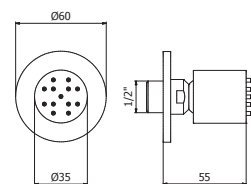

DUCHA LATERAL EMPOTRAR REDONDA
Round built-in lateral shower
Jet de douche cylindrique à encastrer

Cromo CR00070050

DUCHA LATERAL EMPOTRAR REDONDA ORIENTABLE
Adjustable lateral shower
Jet de douche cylindrique orientable

Cromo CR00070080