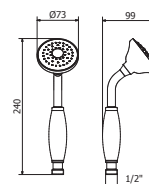

Latón pulido **LP00230150**

Bronce viejo **BV00230150**

Oro **OR00230150**

Latón

MANGO DE DUCHA 10  
Handshower  
Duchette

Cromo **CR00230100**

Or **OR00230100**

Latón