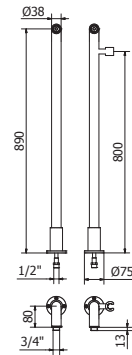

COMPLEMENTOS

Columns - Columns - Colonnes

JUEGO DE COLUMNAS PARA MONTAJE SOBRE ENCIMERA
Pair of deck-mount pillar union
Couple colonnettes

Cromo	CR00200030
Latón pulido	LP00200030

COLUMNA BAÑERA EXENTA CLÁSICA CON SOPORTE
Floor columns bath-mixer with support
Colonnes baignoire au sol avec support

Cromo	CR00200020
Latón pulido	LP00200020

CAÑO PARED DE 1/2", REDONDO
1/2" Wall-mounted bath spout
Bec de bain cylindrique 1/2"

Sin distribuidor	Cromo	CR00080010
Con distribuidor Rovira	Cromo	CR00080011

CAÑO PARED DE 1/2", RECTANGULAR
1/2" Wall-mounted bath spout
Bec de bain carré 1/2"

Sin distribuidor	Cromo	CR00080020
Con distribuidor Rovira	Cromo	CR00080021