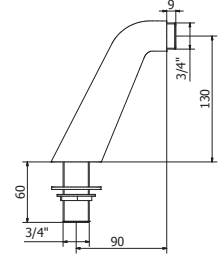

COLUMNA BAÑERA EXENTA CLÁSICA CON SOPORTE
Floor columns bath-mixer with support
Colonnes baignoire au sol avec support

Cromo	CR00200020
Latón pulido	LP00200020