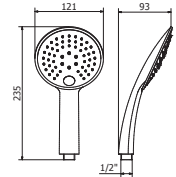

## Mangos de ducha - Handshowers - Duchettes

MANGO DE DUCHA 01  
Handshower  
Duchette

Cromo CR00230010

Blanco Cr BC00230010

2 funciones

MANGO DE DUCHA 05  
Handshower  
Duchette

Cromo CR00230050

2 funciones