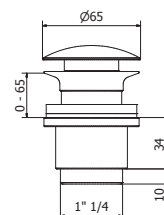

COMPLEMENTOS

Válvulas - Pop-up-wastes - Vidages

VÁLVULA DE 1" 1/4 CLICK CLACK
1" 1/4 Click-clack pop-up-waste
Vidage click clack 1" 1/4

Cromo	CR00210010
Latón pulido	LP00210010
Bronce Viejo	BV00210010

VÁLVULA DE 1" 1/4 CLICK CLACK UNIVERSAL
1" 1/4 Click-clack universal pop-up-waste
Vidage universel click clack 1" 1/4

Cromo	CR00210020
Latón pulido	LP00210020
Bronce Viejo	BV00210020

Tapón latón

VÁLVULA DE 1" 1/4 CLICK CLACK UNIVERSAL
1" 1/4 Click-clack universal pop-up-waste
Vidage universel click clack 1" 1/4

Cromo	CR00210030
Latón pulido	LP00210030
Bronce Viejo	BV00210030

Tapón porcelana

VÁLVULA DE 1" 1/4 CLIC CLACK ECO
1" 1/4 Click-clack Eco pop-up waste
Vidage click clack Eco 1" 1/4

Cromo	CR00210040

VÁLVULA DE 1" 1/4 CLICK CLACK UNIVERSAL
1" 1/4 Click-clack universal pop-up-waste
Vidage universel click clack 1" 1/4

Inox	IX00210140