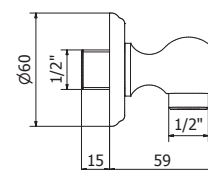

COMPLEMENTOS

Tomas agua - Water captures - Prises d'eau

TOMA AGUA DE 1/2" CLÁSICA CON SOPORTE
Classic 1/2" water capture with support
Prise d'eau 1/2" classique avec support

Cromo	CR00100020
Latón pulido	LP00100020
Bronce viejo	BV00100020

TOMA AGUA DE 1/2" CUADRADA
Square 1/2" water capture
Prise d'eau 1/2" carrée

Cromo	CR00100050

TOMA AGUA DE 1/2" REDONDA
Round 1/2" water capture
Prise d'eau 1/2" cylindrique

Cromo	CR00100030

TOMA AGUA DE 1/2" CLÁSICA
Classic 1/2" water capture
Prise d'eau 1/2" classique

Cromo	CR00100010
Latón pulido	LP00100010
Bronce viejo	BV00100010