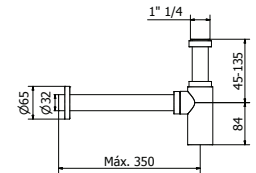

SIFÓN BOTELLA DE 1" 1/4 REDONDO
1"1/4 Siphon for basin
Trop-plein pour lavabo 1" 1/4

Cromo CR00220010