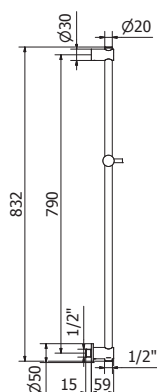

BARRA DESLIZANTE ELA, CON TOMA DE AGUA
ELA slide bar with water capture
Barre de douche ELA avec prise d'eau

Con flexo,
sin mango ducha

Cromo

CR00090259

Mangos ducha a elegir en página 262

BARRA DESLIZANTE MÁXIM
MAXIM round slide bar
Barre de douche cylindrique MAXIM

Sin equipo ducha

Cromo

CR00090070