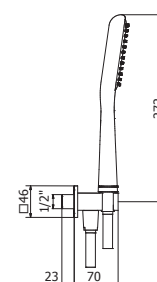

EQUIPO DUCHA Y SOPORTE CON TOMA AGUA
Kit water capture with shower set
Support avec entrée d'eau, flexible et douchette

Con equipo ducha completo	Cromo	CR00190251
Con flexo, sin mango ducha	Cromo	CR00190259