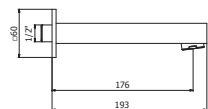

COMPLEMENTOS

Columns - Columns - Colonnes

JUEGO DE COLUMNAS PARA MONTAJE SOBRE ENCIMERA
Pair of deck-mount pillar union
Couple colonnettes

Cromo	CR00200030
Latón pulido	LP00200030

COLUMNA BAÑERA EXENTA CLÁSICA CON SOPORTE
Floor columns bath-mixer with support
Colonnes baignoire au sol avec support

Cromo	CR00200020
Latón pulido	LP00200020

CAÑO PARED DE 1/2", REDONDO
1/2" Wall-mounted bath spout
Bec de bain cylindrique 1/2"

Sin distribuidor	Cromo	CR00080010
Con distribuidor Rovira	Cromo	CR00080011

CAÑO PARED DE 1/2", RECTANGULAR
1/2" Wall-mounted bath spout
Bec de bain carré 1/2"

Sin distribuidor	Cromo	CR00080020
Con distribuidor Rovira	Cromo	CR00080021