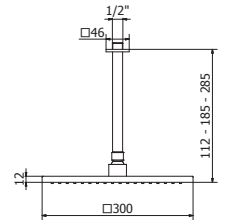

# COMPLEMENTOS

Rociadores - Showers head - Douches de tête

ROCIADOR TECHO CUADRADO 200 X 200 MM.  
200 x 200 mm. ceiling mounted shower head  
Douche de tête 200 x 200 mm. bras a toit

Brazo 55 mm.	Cromo	CR00050380
Brazo 125 mm.	Cromo	CR00050390
Brazo 225 mm.	Cromo	CR00050400

ROCIADOR TECHO CUADRADO 300 X 300 MM.  
300 x 300 mm. ceiling mounted shower head  
Douche de tête 300 x 300 mm. bras a toit

Brazo 55 mm.	Cromo	CR00050410
Brazo 125 mm.	Cromo	CR00050420
Brazo 225 mm.	Cromo	CR00050430