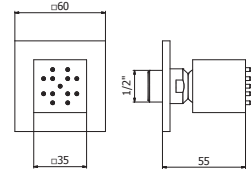

DUCHA LATERAL EMPOTRAR CUADRADA
Square built-in lateral shower
Jet de douche carrée à encastrer

Cromo CR00070030

DUCHA LATERAL EMPOTRAR CUADRADA ORIENTABLE
Adjustable lateral shower
Jet de douche carrée orientable

Cromo CR00070070