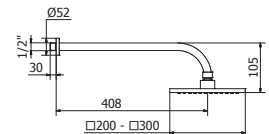

Rociador 573 x 270 mm      Cromo      CR00040490

ROCIADOR PARED CUADRADO BRAZO DE 400 MM.  
400 mm. Arm shower head  
Douche de tête avec bras 400 mm.

Rociador 200 x 200 mm.      Cromo      CR00040390  
Rociador 300 x 300 mm.      Cromo      CR00040340