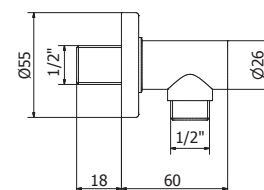

TOMA AGUA DE 1/2" CLÁSICA
Classic 1/2" water capture
Prise d'eau 1/2" classique

Cromo	CR00100010
Latón pulido	LP00100010
Bronce viejo	BV00100010