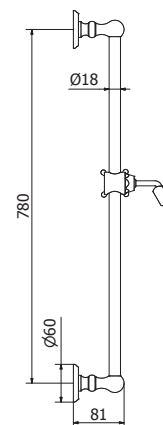

BARRA DESLIZANTE CLÁSICA

Classic slide bar
Barre de douche classique

Mango ducha Bell-stil. Flexo latón 1,70 mts.

Cromo	CR00090051
Latón pulido	LP00090051
Bronce viejo	BV00090051

Mango ducha 1880. Flexo latón 1,70 mts.

Cromo	CR00090052
Latón pulido	LP00090052
Bronce viejo	BV00090052

Sin equipo de ducha

Cromo	CR00090050
Latón pulido	LP00090050
Bronce viejo	BV00090050