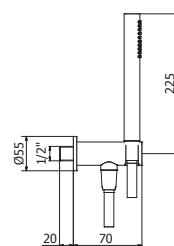

EQUIPO DUCHA Y SOPORTE CON TOMA AGUA
Kit water capture with shower set
Support avec entrée d'eau, flexible et douchette

Con equipo ducha completo	Cromo	CR00190141
Con flexo, sin mango ducha	Cromo	CR00190269