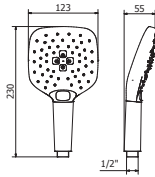

COMPLEMENTOS

Mangos de ducha - Handshowers - Duchettes

MANGO DE DUCHA 01
Handshower
Duchette

Cromo CR00230010

Blanco Cr BC00230010

2 funciones