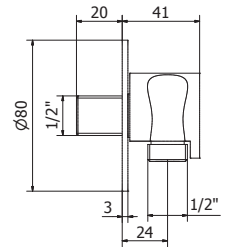

TOMA AGUA DE 1/2" SOPORTE REDONDO
Classic 1/2" water capture
Prise d'eau 1/2" classique

Cromo	CR00100090

TOMA AGUA DE 1/2" SOPORTE CUADRADO
Square 1/2" water capture
Prise d'eau 1/2" carrée

Cromo	CR00100060