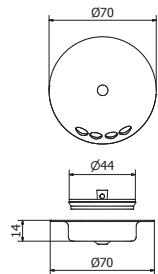

CADENA 450 MM.

PARTES METÁLICAS BAÑERA DE 1" 1/4  
1"1/4 Spare parts bath  
Kit d'accessoires bain 1"1/4

Cromo	CR00210090
Latón pulido	LP00210090
Bronce viejo	BV00210090
Oro	OR00210090

CADENA 450 MM.

SUPLEMENTO PARA SIFÓN Y PARTES METÁLICAS  
Complement spare parts  
Complément kit d'accessoires