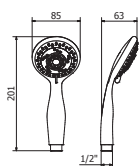

COMPLEMENTOS

Mangos de ducha - Handshowers - Duchettes

MANGO DE DUCHA 09
Handshower
Duchette

Cromo **CR00230090**

5 funciones