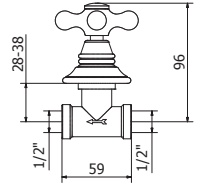

Montura cerámica

LLAVE PASO DE 1/2" 1880  
1880 1/2" wall valve  
Robinet d'arrêt 1/2" 1880

Cromo	CR00010060
Latón pulido	LP00010060
Bronce viejo	BV00010060
Oro	OR00010060

Montura cerámica

Llave escuadra - Bracket tap - Robinet d'arrêt