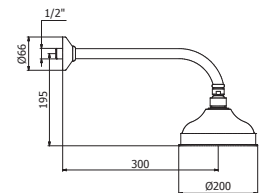

# COMPLEMENTOS

Rociadores - Showers head - Douches de tête

ROCIADOR TECHO CLÁSICO 200 MM.  
1/2" shower head  
Douche de tête

Brazo	55 mm.	Cromo	CR00050500
Brazo	55 mm.	Latón pulido	LP00050500
Brazo	55 mm.	Bronce viejo	BV00050500
Brazo	125 mm.	Cromo	CR00050510
Brazo	125 mm.	Latón pulido	LP00050510
Brazo	125 mm.	Bronce viejo	BV00050510
Brazo	225 mm.	Cromo	CR00050520
Brazo	225 mm.	Latón pulido	LP00050520
Brazo	225 mm.	Bronce viejo	BV00050520

ROCIADOR PARED CLASICO BRAZO DE 300 MM.  
300 mm. Arm shower head  
Douche de tête avec bras 300 mm.

Rociador 200 mm	Cromo	CR00040420
	Latón pulido	LP00040420
	Bronce viejo	BV00040420

ROCIADOR PARED CLASICO BRAZO DE 400 MM.  
400 mm. Arm shower head  
Douche de tête avec bras 400 mm.