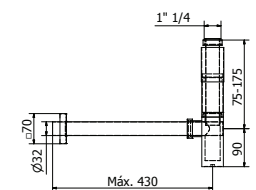

SIFÓN BOTELLA DE 1" 1/4 CUADRADO ALTO
1"1/4 Tall siphon for basin
Trop-plein haut pour lavabo 1" 1/4

Cromo CR00220040