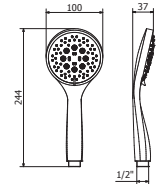

MANGO DE DUCHA 07
Handshower
Duchette

Cromo CR00230070

3 funciones