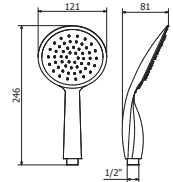

MANGO DE DUCHA 06
Handshower
Duchette

Cromo CR00230060

2 funciones