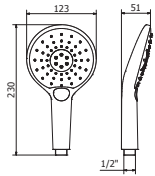

## Mangos de ducha - Handshowers - Duchettes

MANGO DE DUCHA 01  
Handshower  
Duchette

Cromo CR00230010

Blanco Cr BC00230010

2 funciones

MANGO DE DUCHA 05  
Handshower  
Duchette

Cromo CR00230050

2 funciones