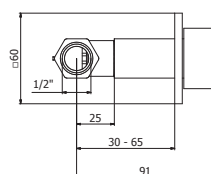

LLAVE PASO DE 1/2 CUADRADA
1/2" Square wall valve
Robinets d'arrêt carré 1/2"

Cromo

CR00010030

Montura cerámica

LLAVE PASO DE 1/2 CUADRADA, CON FILTRO
1/2" Square filter wall valve
Robinets d'arrêt carré 1/2" avec filtre

Cromo

CR00010040