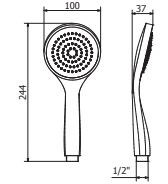

Cromo CR00230030

MANGO DE DUCHA 07  
Handshower  
Duchette

Cromo CR00230070

3 funciones

MANGO DE DUCHA 04  
Handshower  
Duchette

Cromo CR00230040

4 funciones

MANGO DE DUCHA 08  
Handshower  
Duchette