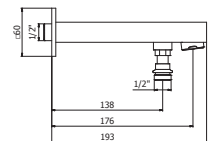

COMPLEMENTOS

Columns - Columns - Colonnes

JUEGO DE COLUMNAS PARA MONTAJE SOBRE ENCIMERA
Pair of deck-mount pillar union
Couple colonnettes

Cromo	CR00200030
Latón pulido	LP00200030

COLUMNA BAÑERA EXENTA CLÁSICA CON SOPORTE
Floor columns bath-mixer with support
Colonnes baignoire au sol avec support

Cromo	CR00200020
Latón pulido	LP00200020

CAÑO PARED DE 1/2", REDONDO
1/2" Wall-mounted bath spout
Bec de bain cylindrique 1/2"

Sin distribuidor	Cromo	CR00080010
Con distribuidor Rovira	Cromo	CR00080011

CAÑO PARED DE 1/2", RECTANGULAR
1/2" Wall-mounted bath spout
Bec de bain carré 1/2"

Sin distribuidor	Cromo	CR00080020
Con distribuidor Rovira	Cromo	CR00080021