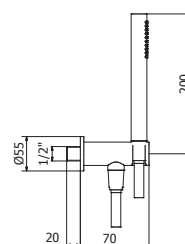

EQUIPO DUCHA Y SOPORTE CON TOMA AGUA
Kit water capture with shower set
Support avec entrée d'eau, flexible et douchette

Con equipo ducha completo	Cromo	CR00190142
Con flexo, sin mango ducha	Cromo	CR00190279