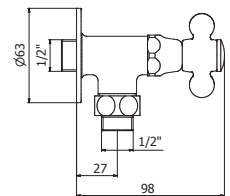

COMPLEMENTOS

Llaves de paso - Wall valves - Robinets d'arrêt

LLAVE PASO DE 1/2" BELL-STIL
BELL-STIL 1/2" wall valve
Robinet d'arrêt 1/2" BELL-STIL

Cromo	CR00010050
Latón pulido	LP00010050
Bronce viejo	BV00010050
Oro	OR00010050

Montura cerámica

LLAVE PASO DE 1/2" 1880
1880 1/2" wall valve
Robinet d'arrêt 1/2" 1880

Cromo	CR00010060
Latón pulido	LP00010060
Bronce viejo	BV00010060
Oro	OR00010060

Montura cerámica

Llave escuadra - Bracket tap - Robinet d'arrêt

LLAVE ESCUADRA DE 1/2" BELL-STIL
BELL-STIL Bracket tap
Robinet d'arrêt 1/2" BELL-STIL

Cromo	CR00110030
Latón pulido	LP00110030
Bronce viejo	BV00110030

Montura cerámica