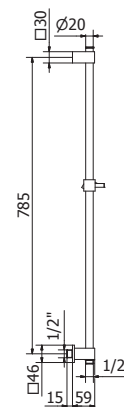

BARRA DESLIZANTE NOA
NOA Slide bar
barre de douche NOA

Con flexo, sin mango ducha Cromo CR00090309

Mangos ducha a elegir en página 262