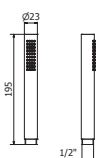

MANGO DE DUCHA 10
Handshower
Duchette

Cromo **CR00230100**

Or **OR00230100**

Latón