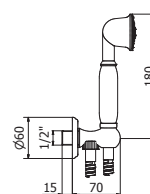

EQUIPO DUCHA Y SOPORTE CON TOMA AGUA
Kit water capture with shower set
Support avec entrée d'eau, flexible et douchette

Con equipo ducha completo	Cromo	CR00190180
Con equipo ducha completo	Latón pulido	LP00190180
Con equipo ducha completo	Bronce viejo	BV00190180
Con flexo, sin mango ducha	Cromo	CR00190189
Con flexo, sin mango ducha	Latón pulido	LP00190189
Con flexo, sin mango ducha	Bronce viejo	BV00190189