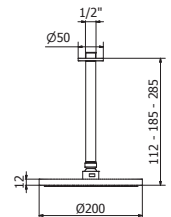

# COMPLEMENTOS

Rociadores - Showers head - Douches de tête

ROCIADOR TECHO CUADRADO 200 X 200 MM.  
200 x 200 mm. ceiling mounted shower head  
Douche de tête 200 x 200 mm. bras a toit

Brazo 55 mm.	Cromo	CR00050380
Brazo 125 mm.	Cromo	CR00050390
Brazo 225 mm.	Cromo	CR00050400

ROCIADOR TECHO CUADRADO 300 X 300 MM.  
300 x 300 mm. ceiling mounted shower head  
Douche de tête 300 x 300 mm. bras a toit

Brazo 55 mm.	Cromo	CR00050410
Brazo 125 mm.	Cromo	CR00050420
Brazo 225 mm.	Cromo	CR00050430

ROCIADOR TECHO REDONDO 200 MM.  
200 mm. ceiling mounted shower head  
Douche de tête 200 mm. bras a toit

Brazo 55 mm.	Cromo	CR00050290
Brazo 125 mm.	Cromo	CR00050300
Brazo 225 mm.	Cromo	CR00050310

ROCIADOR TECHO REDONDO 300 MM.  
300 mm. ceiling mounted shower head  
Douche de tête 300 mm. bras a toit