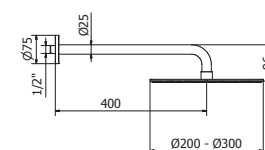

Combinable colección LINOX