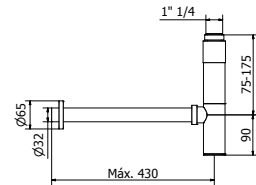

SIFÓN BOTELLA DE 1" 1/4 REDONDO ALTO
1"1/4 Tall siphon for basin
Trop-plein haut pour lavabo 1" 1/4

Cromo CR00220020