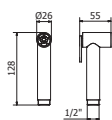

Cromo **CR00230110**

Or **OR00230110**

Latón

MANGO DE DUCHA BIDÉ 01
Handshower
Duchette

Cromo **CR00230120**

Latón