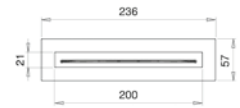

COMPLEMENTOS

Duchas laterales - Lateral showers - Jets de douche

CASCADE PARED IGUAZÚ
IGUAZÚ Wall waterfall
Cascade murale IGUAZÚ

Cromo CR00150020

DUCHA LATERAL EMPOTRAR CUADRADA
Square built-in lateral shower
Jet de douche carrée à encastrer

Cromo CR00070030

DUCHA LATERAL EMPOTRAR CUADRADA ORIENTABLE
Adjustable lateral shower
Jet de douche carrée orientable

Cromo CR00070070

DUCHA LATERAL EMPOTRAR REDONDA
Round built-in lateral shower
Jet de douche cylindrique à encastrer

Cromo CR00070050

DUCHA LATERAL EMPOTRAR REDONDA ORIENTABLE
Adjustable lateral shower
Jet de douche cylindrique orientable

Cromo CR00070080