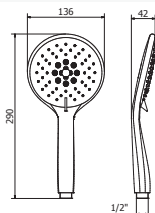

Cromo CR00230030

MANGO DE DUCHA 07  
Handshower  
Duchette

Cromo CR00230070

3 funciones

MANGO DE DUCHA 04  
Handshower  
Duchette

Cromo CR00230040

4 funciones

MANGO DE DUCHA 08  
Handshower  
Duchette