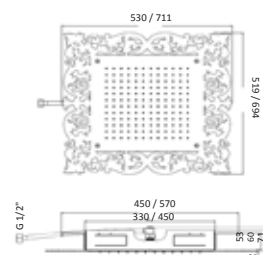

ROCIADOR TECHO EMPOTRAR KUNO
KUNO built-in shower head
Douche de tête à encastrer KUNO

Rociador 380 mm. Cromo CR00170010
Rociador 500 mm. Cromo CR00170020