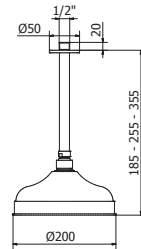

COMPLEMENTOS

Rociadores - Showers head - Douches de tête

ROCIADOR TECHO CLÁSICO 200 MM.
1/2" shower head
Douche de tête

Brazo	55 mm.	Cromo	CR00050500
Brazo	55 mm.	Latón pulido	LP00050500
Brazo	55 mm.	Bronce viejo	BV00050500
Brazo	125 mm.	Cromo	CR00050510
Brazo	125 mm.	Latón pulido	LP00050510
Brazo	125 mm.	Bronce viejo	BV00050510
Brazo	225 mm.	Cromo	CR00050520
Brazo	225 mm.	Latón pulido	LP00050520
Brazo	225 mm.	Bronce viejo	BV00050520

ROCIADOR PARED CLASICO BRAZO DE 300 MM.
300 mm. Arm shower head
Douche de tête avec bras 300 mm.

Rociador 200 mm	Cromo	CR00040420
	Latón pulido	LP00040420
	Bronce viejo	BV00040420

ROCIADOR PARED CLASICO BRAZO DE 400 MM.
400 mm. Arm shower head
Douche de tête avec bras 400 mm.

Rociador 200 mm	Cromo	CR00040440
	Latón pulido	LP00040440
	Bronce viejo	BV00040440