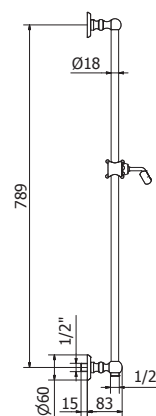

BARRA DESLIZANTE CLÁSICA, CON TOMA DE AGUA

Classic slide bar with water capture
Barre de douche classique avec prise d'eau

Mango ducha Bell-stil. Flexo latón 1,70 mts.

Cromo	CR00090291
Latón pulido	LP00090291
Bronce viejo	BV00090291

Mango ducha 1880. Flexo latón 1,70 mts.

Cromo	CR00090292
Latón pulido	LP00090292
Bronce viejo	BV00090292

Sin equipo de ducha

Cromo	LP00090290
Latón pulido	CR00090290
Bronce viejo	BV00090290