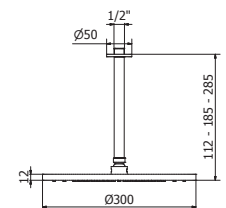

COMPLEMENTOS

Rociadores - Showers head - Douches de tête

ROCIADOR TECHO CUADRADO 200 X 200 MM.
200 x 200 mm. ceiling mounted shower head
Douche de tête 200 x 200 mm. bras a toit

Brazo 55 mm.	Cromo	CR00050380
Brazo 125 mm.	Cromo	CR00050390
Brazo 225 mm.	Cromo	CR00050400

ROCIADOR TECHO CUADRADO 300 X 300 MM.
300 x 300 mm. ceiling mounted shower head
Douche de tête 300 x 300 mm. bras a toit

Brazo 55 mm.	Cromo	CR00050410
Brazo 125 mm.	Cromo	CR00050420
Brazo 225 mm.	Cromo	CR00050430

ROCIADOR TECHO REDONDO 200 MM.
200 mm. ceiling mounted shower head
Douche de tête 200 mm. bras a toit

Brazo 55 mm.	Cromo	CR00050290
Brazo 125 mm.	Cromo	CR00050300
Brazo 225 mm.	Cromo	CR00050310

ROCIADOR TECHO REDONDO 300 MM.
300 mm. ceiling mounted shower head
Douche de tête 300 mm. bras a toit

Brazo 55 mm.	Cromo	CR00050320
Brazo 125 mm.	Cromo	CR00050330
Brazo 225 mm.	Cromo	CR00050340