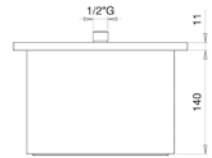

COMPLEMENTOS

Duchas laterales - Lateral showers - Jets de douche

CASCADE PARED IGUAZÚ
IGUAZÚ Wall waterfall
Cascade murale IGUAZÚ

Cromo CR00150020

DUCHA LATERAL EMPOTRAR CUADRADA
Square built-in lateral shower
Jet de douche carrée à encastrer

Cromo CR00070030

DUCHA LATERAL EMPOTRAR CUADRADA ORIENTABLE
Adjustable lateral shower
Jet de douche carrée orientable

Cromo CR00070070

DUCHA LATERAL EMPOTRAR REDONDA
Round built-in lateral shower
Jet de douche cylindrique à encastrer

Cromo CR00070050

DUCHA LATERAL EMPOTRAR REDONDA ORIENTABLE
Adjustable lateral shower
Jet de douche cylindrique orientable

Cromo CR00070080