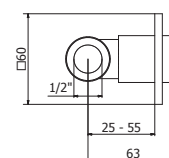

LLAVE PASO DE 1/2 CUADRADA
1/2" Square wall valve
Robinets d'arrêt carré 1/2"

Cromo

CR00010030

Montura cerámica

LLAVE PASO DE 1/2 CUADRADA, CON FILTRO
1/2" Square filter wall valve
Robinets d'arrêt carré 1/2" avec filtre

Cromo

CR00010040