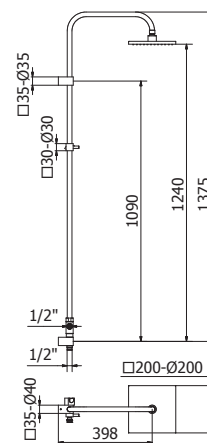

COLUMNA DUCHA EXTERIOR BRAZO RECTO Y DISTRIBUIDOR, SIN EQUIPO

Column for shower with straight arm and diverter
Colonne de douche mural avec bras droit et inverseur

Con flexo, sin mango ducha Cromo **CR00030060**
Rociador 200 X 200 mm.

Con flexo, sin mango ducha Cromo **CR00030070**
Rociador redondo 200 mm.

Mangos ducha a elegir en página 262