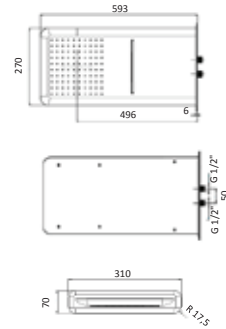

# COMPLEMENTOS

Rociadores - Showers head - Douches de tête

ROCIADOR TECHO CUADRADO 200 X 200 MM.  
200 x 200 mm. ceiling mounted shower head  
Douche de tête 200 x 200 mm. bras a toit

Brazo 55 mm.	Cromo	CR00050380
Brazo 125 mm.	Cromo	CR00050390
Brazo 225 mm.	Cromo	CR00050400

ROCIADOR TECHO CUADRADO 300 X 300 MM.  
300 x 300 mm. ceiling mounted shower head  
Douche de tête 300 x 300 mm. bras a toit

Brazo 55 mm.	Cromo	CR00050410
Brazo 125 mm.	Cromo	CR00050420
Brazo 225 mm.	Cromo	CR00050430

ROCIADOR TECHO REDONDO 200 MM.  
200 mm. ceiling mounted shower head  
Douche de tête 200 mm. bras a toit

Brazo 55 mm.	Cromo	CR00050290
Brazo 125 mm.	Cromo	CR00050300
Brazo 225 mm.	Cromo	CR00050310

ROCIADOR TECHO REDONDO 300 MM.  
300 mm. ceiling mounted shower head  
Douche de tête 300 mm. bras a toit

# COMPLEMENTOS

Rociadores - Showers head - Douches de tête

ROCIADOR PARED CON CASCADA VAND  
VAND Wall shower head with waterfall  
Douche de tête murale avec cascade VAND

Rociador 593 X 270 mm      Cromo      CR00040480