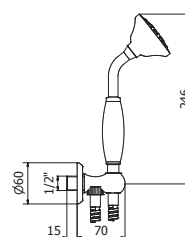

Mangos ducha a elegir en página 262