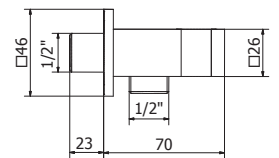

TOMA AGUA DE 1/2" SOPORTE REDONDO
1/2" Water capture round support
Prise d'eau 1/2" support cylindrique

Cromo	CR00100040