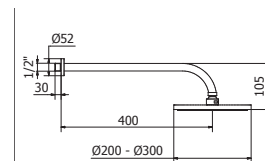

# COMPLEMENTOS

Rociadores - Showers head - Douches de tête

ROCIADOR PARED ARC  
ARC Wall shower head  
Douche de tête murale ARC

Rociador de 420 X 170 mm. Cromo CR00040370

ROCIADOR PARED CON CASCADA OBY  
OBY wall shower head with waterfall  
Douche de tête murale avec cascade OBY

Rociador de 555 X 260 mm. Cromo CR00040380

ROCIADOR PARED REDONDO BRAZO DE 400 MM.  
400 mm. arm shower head  
Douche de tête avec bras 400 mm.

Rociador 200 mm. Cromo CR00040400  
Rociador 300 mm. Cromo CR00040330