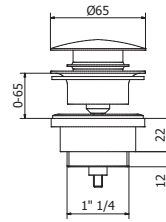

COMPLEMENTOS

Válvulas - Pop-up-wastes - Vidages