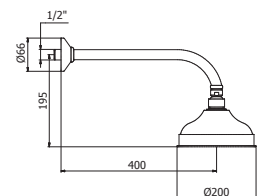

COMPLEMENTOS

Rociadores - Showers head - Douches de tête

ROCIADOR TECHO CLÁSICO 200 MM.
1/2" shower head
Douche de tête

Brazo	55 mm.	Cromo	CR00050500
Brazo	55 mm.	Latón pulido	LP00050500
Brazo	55 mm.	Bronce viejo	BV00050500
Brazo	125 mm.	Cromo	CR00050510
Brazo	125 mm.	Latón pulido	LP00050510
Brazo	125 mm.	Bronce viejo	BV00050510
Brazo	225 mm.	Cromo	CR00050520
Brazo	225 mm.	Latón pulido	LP00050520
Brazo	225 mm.	Bronce viejo	BV00050520

ROCIADOR PARED CLASICO BRAZO DE 300 MM.
300 mm. Arm shower head
Douche de tête avec bras 300 mm.

Rociador 200 mm	Cromo	CR00040420
	Latón pulido	LP00040420
	Bronce viejo	BV00040420

ROCIADOR PARED CLASICO BRAZO DE 400 MM.
400 mm. Arm shower head
Douche de tête avec bras 400 mm.

Rociador 200 mm	Cromo	CR00040440
	Latón pulido	LP00040440
	Bronce viejo	BV00040440