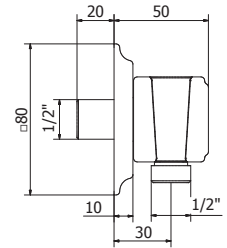

TOMA AGUA DE 1/2" SOPORTE CUADRADO
Square 1/2" water capture
Prise d'eau 1/2" carrée

Cromo	CR00100070
Oro	OR00100070