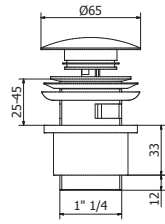

COMPLEMENTOS

Válvulas - Pop-up-wastes - Vidages