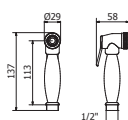

MANGO DE DUCHA BIDÉ 02
Handshower
Duchette

Cromo **CR00230130**

Latón pulido **LP00230130**

Or **OR00230130**

Latón