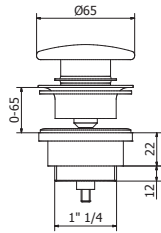

VÁLVULA DE 1" 1/4 CLICK CLACK
1" 1/4 Click-clack pop-up-waste
Vidage click clack 1" 1/4

Cromo	CR00210010
Latón pulido	LP00210010
Bronce Viejo	BV00210010

VÁLVULA DE 1" 1/4 CLICK CLACK UNIVERSAL
1" 1/4 Click-clack universal pop-up-waste
Vidage universel click clack 1" 1/4

Cromo	CR00210020
Latón pulido	LP00210020
Bronce Viejo	BV00210020

Tapón latón