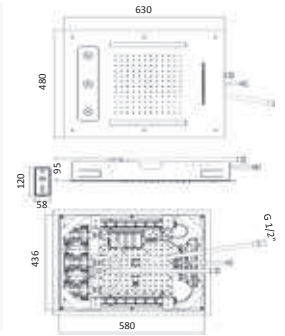

COMPLEMENTOS

Cromoterapia - Chromotherapy - Chromothérapie

ROCIADOR TECHO EMPOTRAR CROMOTERAPIA
MULTIFUNCION RAINBOW
RAINBOW Square built-in shower head with
Chromaterapy multifuncion
Douche de tête à encastrer avec Chromothérapie
multifuncion RAINBOW

Rociador 630 x 480 mm Cromo CR00170170