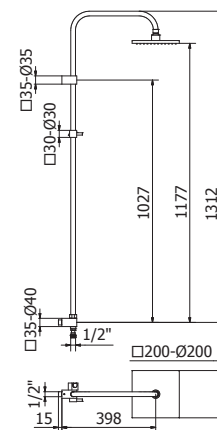

COMPLEMENTOS

Columnas ducha - Columns for shower - Colonnes de douche

COLUMNA DUCHA EMPOTRAR BRAZO RECTO, SIN EQUIPO

Column for shower with straight arm
Colonne de douche mural avec bras droit

Con flexo, sin mango ducha Cromo **CR00030040**
Rociador 200 X 200 mm.

Con flexo, sin mango ducha Cromo **CR00030050**
Rociador redondo 200 mm.

Mangos ducha a elegir en página 262

COLUMNA DUCHA EXTERIOR BRAZO RECTO Y DISTRIBUIDOR, SIN EQUIPO

Column for shower with straight arm and diverter
Colonne de douche mural avec bras droit et inverseur

Con flexo, sin mango ducha Cromo **CR00030060**
Rociador 200 X 200 mm.

Con flexo, sin mango ducha Cromo **CR00030070**
Rociador redondo 200 mm.

Mangos ducha a elegir en página 262