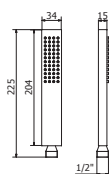

MANGO DE DUCHA 1880  
1880 Handshower  
Duchette 1880

Cromo **CR00230160**

Latón pulido **LP00230160**

Bronce viejo **BV00230160**

Oro **OR00230160**

Latón

MANGO DE DUCHA 11  
Handshower  
Duchette

Cromo **CR00230110**