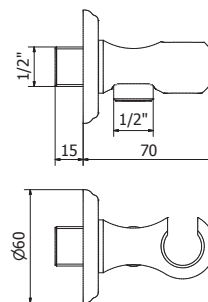

TOMA AGUA DE 1/2" CUADRADA
Square 1/2" water capture
Prise d'eau 1/2" carrée

Cromo	CR00100050