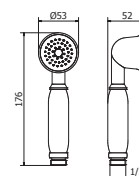

# COMPLEMENTOS

Mangos de ducha - Handshowers - Duchettes

MANGO DE DUCHA 09  
Handshower  
Duchette

Cromo **CR00230090**

5 funciones

MANGO DE DUCHA BELL-STIL  
BELL-STIL Handshower  
Duchette BELL-STIL

Cromo **CR00230150**