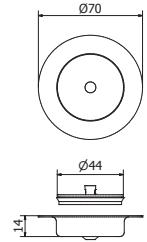

CADENA 450 MM.

PARTES METÁLICAS BAÑERA DE 1" 1/4  
1"1/4 Spare parts bath  
Kit d'accessoires bain 1"1/4

Cromo	CR00210090
Latón pulido	LP00210090
Bronce viejo	BV00210090
Oro	OR00210090

CADENA 450 MM.

SUPLEMENTO PARA SIFÓN Y PARTES METÁLICAS  
Complement spare parts  
Complément kit d'accessoires