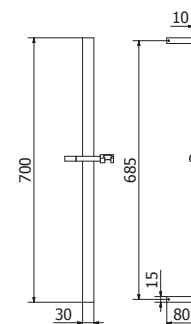

COMPLEMENTOS

Barras deslizantes - Slide bars - Barres de douche

BARRA DESLIZANTE KORA
KORA square slide bar
Barre de douche carrée KORA

Con flexo, sin mango ducha Cromo CR00090249

Mangos ducha a elegir en página 262

BARRA DESLIZANTE KORA, CON TOMA DE AGUA
KORA square slide bar with water capture
Barre de douche carrée avec prise d'eau KORA

Con flexo, sin mango ducha Cromo CR00090269

Mangos ducha a elegir en página 262

BARRA DESLIZANTE NOA
NOA Slide bar
barre de douche NOA

Con flexo, sin mango ducha Cromo CR00090309

Mangos ducha a elegir en página 262