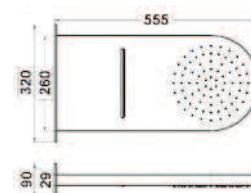

Rociador 573 x 270 mm      Cromo      CR00040490

ROCIADOR PARED CUADRADO BRAZO DE 400 MM.  
400 mm. Arm shower head  
Douche de tête avec bras 400 mm.

Rociador 200 x 200 mm.      Cromo      CR00040390  
Rociador 300 x 300 mm.      Cromo      CR00040340

# COMPLEMENTOS

Rociadores - Showers head - Douches de tête

ROCIADOR PARED ARC  
ARC Wall shower head  
Douche de tête murale ARC

Rociador de 420 X 170 mm. Cromo CR00040370

ROCIADOR PARED CON CASCADA OBY  
OBY wall shower head with waterfall  
Douche de tête murale avec cascade OBY

Rociador de 555 X 260 mm. Cromo CR00040380

ROCIADOR PARED REDONDO BRAZO DE 400 MM.  
400 mm. arm shower head  
Douche de tête avec bras 400 mm.

Rociador 200 mm. Cromo CR00040400  
Rociador 300 mm. Cromo CR00040330