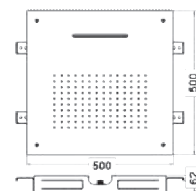

ROCIADOR TECHO EMPOTRAR ALHAMBRA
ALHAMBRA built-in shower head
Douche de tête à encastrer ALHAMBRA

Rociador 530 x 530 mm Cromo CR00170120
Rociador 711 x 711 mm Cromo CR00170130