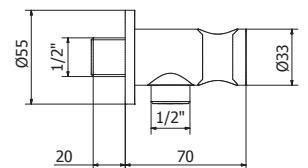

COMPLEMENTOS

Tomas agua - Water captures - Prises d'eau

TOMA AGUA DE 1/2" SOPORTE CUADRADO
Square 1/2" water capture
Prise d'eau 1/2" carrée

Cromo	CR00100070
Oro	OR00100070

TOMA AGUA DE 1/2" SOPORTE CUADRADO
Square 1/2" water capture
Prise d'eau 1/2" carrée

Cromo	CR00100080

TOMA AGUA DE 1/2" SOPORTE REDONDO
Classic 1/2" water capture
Prise d'eau 1/2" classique

Cromo	CR00100090

TOMA AGUA DE 1/2" SOPORTE CUADRADO
Square 1/2" water capture
Prise d'eau 1/2" carrée

Cromo	CR00100060

TOMA AGUA DE 1/2" SOPORTE REDONDO
1/2" Water capture round support
Prise d'eau 1/2" support cylindrique

Cromo	CR00100040