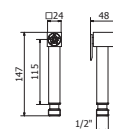

MANGO DE DUCHA BIDÉ 03
Handshower
Duchette

Cromo **CR00230140**

Latón