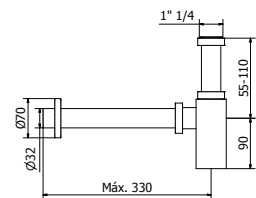

SIFÓN BOTELLA DE 1" 1/4 CUADRADO
1"1/4 Tall siphon for basin
Trop-plein haut pour lavabo 1" 1/4

Cromo CR00220030