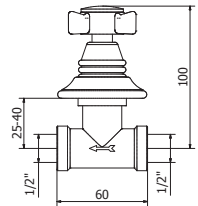

Montura cerámica

LLAVE PASO DE 1/2" 1880  
1880 1/2" wall valve  
Robinet d'arrêt 1/2" 1880

Cromo	CR00010060
Latón pulido	LP00010060
Bronce viejo	BV00010060
Oro	OR00010060

Montura cerámica

Llave escuadra - Bracket tap - Robinet d'arrêt