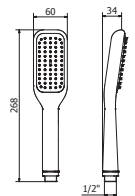

MANGO DE DUCHA 02  
Handshower  
Duchette

Cromo CR00230020

Blanco Cr BC00230020

2 funciones

MANGO DE DUCHA 06  
Handshower  
Duchette

Cromo CR00230060

2 funciones

MANGO DE DUCHA 03  
Handshower  
Duchette