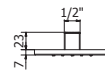

DUCHA LATERAL EMPOTRAR CUADRADA
Square built-in lateral shower
Jet de douche carrée à encastrer

Cromo CR00070030