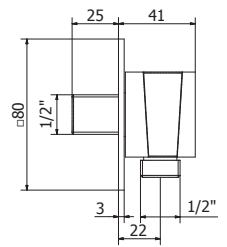

TOMA AGUA DE 1/2" SOPORTE CUADRADO
Square 1/2" water capture
Prise d'eau 1/2" carrée

Cromo	CR00100080