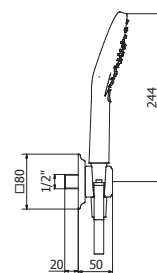

EQUIPO DUCHA Y SOPORTE CON TOMA AGUA
Kit water capture with shower set
Support avec entrée d'eau, flexible et douchette

Con equipo ducha completo	Cromo	CR00190221
Con flexo, sin mango ducha	Cromo	CR00190229