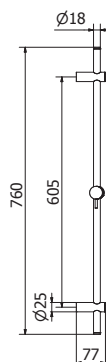

COMPLEMENTOS

Barras deslizantes - Slide bars - Barres de douche

BARRA DESLIZANTE IRIS
IRIS slide bar
Barre de douche IRIS

Con flexo,
sin mango ducha

Cromo

CR00090289

Mangos ducha a elegir en página 262

BARRA DESLIZANTE ELA
ELA slide bar
Barre de douche ELA

Con flexo,
sin mango ducha

Cromo

CR00090279

Mangos ducha a elegir en página 262