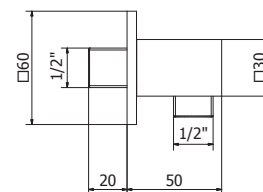

TOMA AGUA DE 1/2" REDONDA
Round 1/2" water capture
Prise d'eau 1/2" cylindrique

Cromo	CR00100030