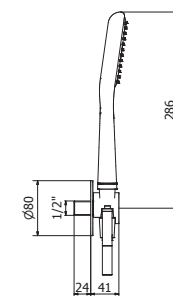

EQUIPO DUCHA Y SOPORTE CON TOMA AGUA
Kit water capture with shower set
Support avec entrée d'eau, flexible et douchette

Con equipo ducha completo	Cromo	CR00190241
Con flexo, sin mango ducha	Cromo	CR00190249