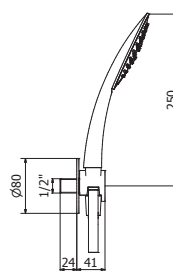

EQUIPO DUCHA Y SOPORTE CON TOMA AGUA
Kit water capture with shower set
Support avec entrée d'eau, flexible et douchette

Con equipo ducha completo	Cromo	CR00190231
Con flexo, sin mango ducha	Cromo	CR00190239