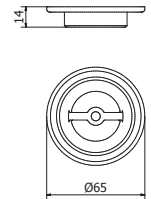

SUPLEMENTO PARA SIFÓN Y PARTES METÁLICAS
Complement spare parts
Complément kit d'accessoires

Latón pulido	LP00210130