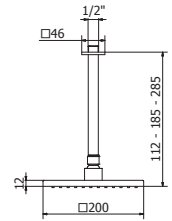

# COMPLEMENTOS

Rociadores - Showers head - Douches de tête

ROCIADOR TECHO CUADRADO 200 X 200 MM.  
200 x 200 mm. ceiling mounted shower head  
Douche de tête 200 x 200 mm. bras a toit

Brazo 55 mm.	Cromo	CR00050380
Brazo 125 mm.	Cromo	CR00050390
Brazo 225 mm.	Cromo	CR00050400

ROCIADOR TECHO CUADRADO 300 X 300 MM.  
300 x 300 mm. ceiling mounted shower head  
Douche de tête 300 x 300 mm. bras a toit

Brazo 55 mm.	Cromo	CR00050410
Brazo 125 mm.	Cromo	CR00050420
Brazo 225 mm.	Cromo	CR00050430

ROCIADOR TECHO REDONDO 200 MM.  
200 mm. ceiling mounted shower head  
Douche de tête 200 mm. bras a toit

Brazo 55 mm.	Cromo	CR00050290
Brazo 125 mm.	Cromo	CR00050300
Brazo 225 mm.	Cromo	CR00050310

ROCIADOR TECHO REDONDO 300 MM.  
300 mm. ceiling mounted shower head  
Douche de tête 300 mm. bras a toit