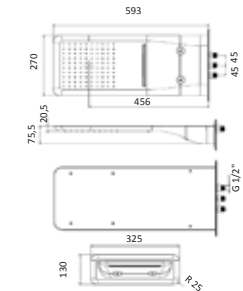

ROCIADOR TECHO REDONDO 200 MM.  
200 mm. ceiling mounted shower head  
Douche de tête 200 mm. bras a toit

Brazo 55 mm.	Cromo	CR00050290
Brazo 125 mm.	Cromo	CR00050300
Brazo 225 mm.	Cromo	CR00050310

ROCIADOR TECHO REDONDO 300 MM.  
300 mm. ceiling mounted shower head  
Douche de tête 300 mm. bras a toit

# COMPLEMENTOS

Rociadores - Showers head - Douches de tête

ROCIADOR PARED CON CASCADA VAND  
VAND Wall shower head with waterfall  
Douche de tête murale avec cascade VAND

Rociador 593 X 270 mm      Cromo      CR00040480

ROCIADOR PARED CON CASCADA RHIN  
RHIN Wall shower head with waterfall  
Douche de tête murale avec cascade RHIN

Rociador de 550 X 260 mm.      Cromo      CR00040360

ROCIADOR PARED CON CASCADA MULTIFUNCION ALIKA  
ALIKA Wall shower head with waterfall multifunction  
Douche de tête murale avec cascade multifuncion ALIKA

Rociador 573 x 270 mm      Cromo      CR00040490

ROCIADOR PARED CUADRADO BRAZO DE 400 MM.  
400 mm. Arm shower head  
Douche de tête avec bras 400 mm.

Rociador 200 x 200 mm.      Cromo      CR00040390  
Rociador 300 x 300 mm.      Cromo      CR00040340