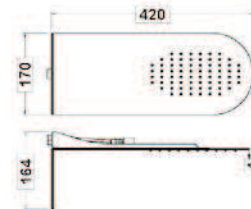

Rociador 573 x 270 mm      Cromo      CR00040490

ROCIADOR PARED CUADRADO BRAZO DE 400 MM.  
400 mm. Arm shower head  
Douche de tête avec bras 400 mm.

Rociador 200 x 200 mm.      Cromo      CR00040390  
Rociador 300 x 300 mm.      Cromo      CR00040340

# COMPLEMENTOS

Rociadores - Showers head - Douches de tête

ROCIADOR PARED ARC  
ARC Wall shower head  
Douche de tête murale ARC

Rociador de 420 X 170 mm. Cromo CR00040370

ROCIADOR PARED CON CASCADA OBY  
OBY wall shower head with waterfall  
Douche de tête murale avec cascade OBY

Rociador de 555 X 260 mm. Cromo CR00040380

ROCIADOR PARED REDONDO BRAZO DE 400 MM.  
400 mm. arm shower head  
Douche de tête avec bras 400 mm.

Rociador 200 mm. Cromo CR00040400  
Rociador 300 mm. Cromo CR00040330