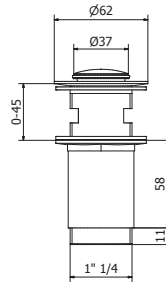

VÁLVULA DE 1" 1/4 CLICK CLACK
1" 1/4 Click-clack pop-up-waste
Vidage click clack 1" 1/4

Cromo	CR00210010
Latón pulido	LP00210010
Bronce Viejo	BV00210010

VÁLVULA DE 1" 1/4 CLICK CLACK UNIVERSAL
1" 1/4 Click-clack universal pop-up-waste
Vidage universel click clack 1" 1/4

Cromo	CR00210020
Latón pulido	LP00210020
Bronce Viejo	BV00210020

Tapón latón