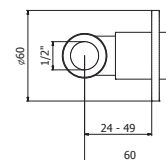

COMPLEMENTOS

Llaves de paso - Wall valves - Robinets d'arrêt

LLAVE PASO DE 1/2 REDONDA
1/2" Round wall valve
Robinets d'arrêt cylindrique 1/2"

Cromo

CR00010010

Montura cerámica

LLAVE PASO DE 1/2 REDONDA, CON FILTRO
1/2" Round filter wall valve
Robinets d'arrêt cylindrique 1/2" avec filtre

Cromo

CR00010020