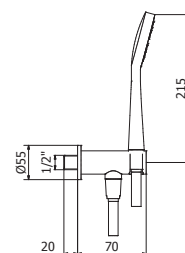

EQUIPO DUCHA Y SOPORTE CON TOMA AGUA
Kit water capture with shower set
Support avec entrée d'eau, flexible et douchette

Con equipo ducha completo	Cromo	CR00190144
Con flexo, sin mango ducha	Cromo	CR00190269