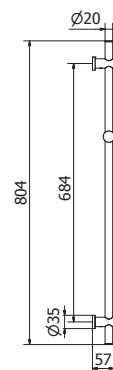

COMPLEMENTOS

Barras deslizantes - Slide bars - Barres de douche

BARRA DESLIZANTE IRIS
IRIS slide bar
Barre de douche IRIS

Con flexo,
sin mango ducha

Cromo

CR00090289

Mangos ducha a elegir en página 262

BARRA DESLIZANTE ELA
ELA slide bar
Barre de douche ELA

Con flexo,
sin mango ducha

Cromo

CR00090279

Mangos ducha a elegir en página 262