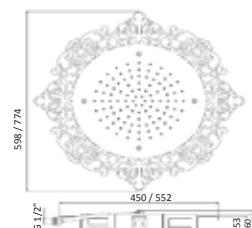

Rociador 530 x 530 mm Cromo CR00170120  
Rociador 711 x 711 mm Cromo CR00170130

ROCIADOR TECHO EMPOTRAR KUNO  
KUNO built-in shower head  
Douche de tête à encastrer KUNO

Rociador 380 mm. Cromo CR00170010  
Rociador 500 mm. Cromo CR00170020

# COMPLEMENTOS

Rociadores - Showers head - Douches de tête

ROCIADOR TECHO CUADRADO 200 X 200 MM.  
200 x 200 mm. ceiling mounted shower head  
Douche de tête 200 x 200 mm. bras a toit

Brazo 55 mm.	Cromo	CR00050380
Brazo 125 mm.	Cromo	CR00050390
Brazo 225 mm.	Cromo	CR00050400

ROCIADOR TECHO CUADRADO 300 X 300 MM.  
300 x 300 mm. ceiling mounted shower head  
Douche de tête 300 x 300 mm. bras a toit

Brazo 55 mm.	Cromo	CR00050410
Brazo 125 mm.	Cromo	CR00050420
Brazo 225 mm.	Cromo	CR00050430