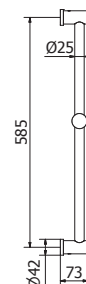

BARRA DESLIZANTE ELA  
ELA slide bar  
Barre de douche ELA

Con flexo,  
sin mango ducha

Cromo

CR00090279

Mangos ducha a elegir en página 262

BARRA DESLIZANTE ELA, CON TOMA DE AGUA  
ELA slide bar with water capture  
Barre de douche ELA avec prise d'eau