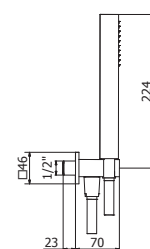

EQUIPO DUCHA Y SOPORTE CON TOMA AGUA
Kit water capture with shower set
Support avec entrée d'eau, flexible et douchette

Con equipo ducha completo	Cromo	CR00190170
Con equipo ducha completo	Latón pulido	LP00190170
Con equipo ducha completo	Bronce viejo	BV00190170
Con flexo, sin mango ducha	Cromo	CR00190179
Con flexo, sin mango ducha	Latón pulido	LP00190179
Con flexo, sin mango ducha	Bronce viejo	BV00190179