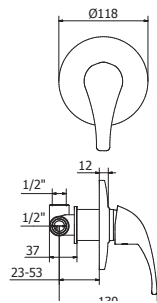

MONOMANDO EMPOTRAR 1 VÍA
1 way built-in mixer
Mitigeur à encastrer 1 via

CR07100180