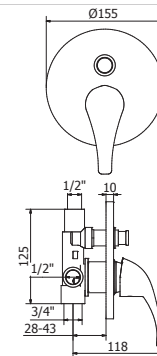

MONOMANDO EMPOTRAR 2 VÍAS
2 ways built-in mixer
Mitigeur à encastrer 2 voies

CR07100290