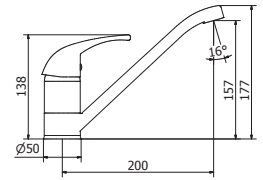

# OMÁN

Lavabo - Wash-basin - Lavabo  
Cocina - Kitchen - Cuisine  
Empotrar - Built-in - Encastrer

MONOMANDO FREGADERO VERTICAL  
Single-lever sink mixer  
Mitigeur évier

Caño tubo CR07100252

MONOMANDO EMPOTRAR 1 VÍA  
1 way built-in mixer  
Mitigeur à encastrer 1 via