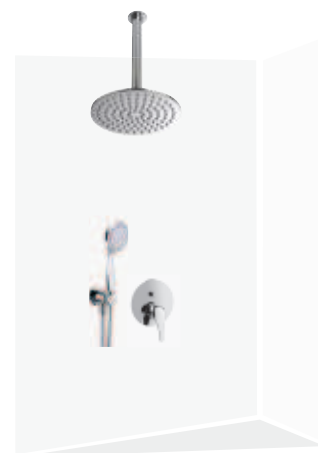

# OMÁN

Combinaciones - Combinations - Combinaisons

2 VÍAS  
2 ways  
2 voies

MONOMANDO

**CR0710301C**  
CR07100290  
CR00040550  
CR00190280

Rociador ABS

2 VÍAS  
2 ways  
2 voies

MONOMANDO

**CR0710302C**  
CR07100290  
CR00050630  
CR00190280

Rociador ABS