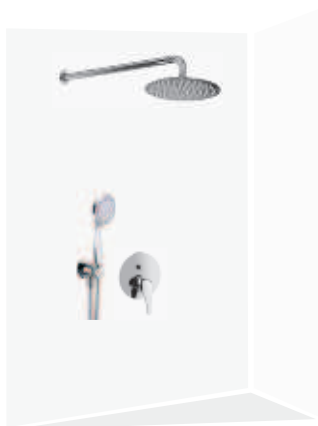

# OMÁN

Lavabo - Wash-basin - Lavabo  
Cocina - Kitchen - Cuisine  
Empotrar - Built-in - Encastrer

MONOMANDO FREGADERO VERTICAL  
Single-lever sink mixer  
Mitigeur évier

Caño tubo CR07100252

MONOMANDO EMPOTRAR 1 VÍA  
1 way built-in mixer  
Mitigeur à encastrer 1 via

CR07100180

MONOMANDO EMPOTRAR 2 VÍAS  
2 ways built-in mixer  
Mitigeur à encastrer 2 voies

CR07100290

# OMÁN

Combinaciones - Combinations - Combinaisons

2 VÍAS  
2 ways  
2 voies

MONOMANDO

**CR0710301C**  
CR07100290  
CR00040550  
CR00190280

Rociador ABS

2 VÍAS  
2 ways  
2 voies

MONOMANDO