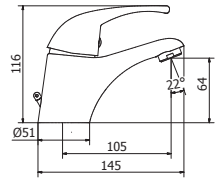

# OMÁN

Lavabo - Wash-basin - Lavabo  
Bidé - Bidet - Bidet  
Ducha - Shower - Douche

MONOMANDO LAVABO  
Wash-basin mixer  
Mitigeur lavabo

Con válvula automática

CR07103250  
CR07103251

MONOMANDO BIDÉ  
Bidet mixer  
Mitigeur bidet