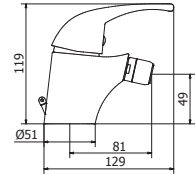

MONOMANDO DUCHA
Shower mixer
Mitigeur douche

Con equipo ducha, flexo latón
Sin equipo ducha

CR07103471
CR07103470