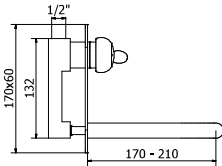

MONOMANDO LAVABO EMPOTRAR

Wall-mounted basin mixer
Mitigeur lavabo à encastrer

Caño 170 mm.

CR05007610
LP05007610
BV05007610

Caño 210 mm.

CR05007611
LP05007611
BV05007611

Con válvula click clack universal

Caño 170 mm.

CR05007618
LP05007618
BV05007618

Caño 210 mm.

CR05007619
LP05007619
BV05007619

Cartucho latón