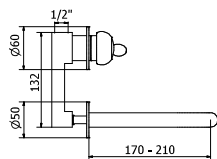

MONOMANDO LAVABO EMPOTRAR

Wall-mounted basin mixer
Mitigeur lavabo à encastrer

Caño 170 mm.

CR05007630
LP05007630
BV05007630

Caño 210 mm.

CR05007631
LP05007631
BV05007631

Con válvula click clack universal

Caño 170 mm.

CR05007638
LP05007638
BV05007638

Caño 210 mm.

CR05007639
LP05007639
BV05007639

Cartucho latón