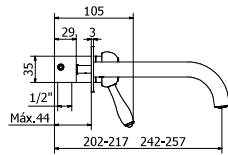

MONOMANDO LAVABO EMPOTRAR

Wall-mounted basin mixer
Mitigeur lavabo à encastrer

Caño 170 mm.

CR05007610
LP05007610
BV05007610

Caño 210 mm.

CR05007611
LP05007611
BV05007611

Con válvula click clack universal

Caño 170 mm.

CR05007618
LP05007618
BV05007618

Caño 210 mm.

CR05007619
LP05007619
BV05007619

Cartucho latón