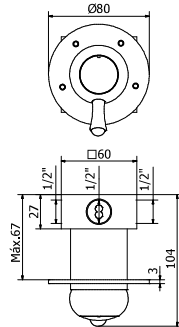

Caño 170 mm.

CR05007610
LP05007610
BV05007610

Caño 210 mm.

CR05007611
LP05007611
BV05007611

Con válvula click clack universal

Caño 170 mm.

CR05007618
LP05007618
BV05007618

Caño 210 mm.

Con válvula click clack universal

Caño 170 mm.

CR05007638
LP05007638
BV05007638

Caño 210 mm.

CR05007639
LP05007639
BV05007639

Cartucho latón

NORAY

Bidé - Bidet - Bidet

MONOMANDO BAÑERA

Bath mixer
Mitigeur bain

CR05000391

LP05000391

BV05000391

Incluye: Flexo latón 1,70 mts.
Soporte pared orientable y mango ducha Bell-Stil

NORAY

Empotrar - Built-in - Encastrer