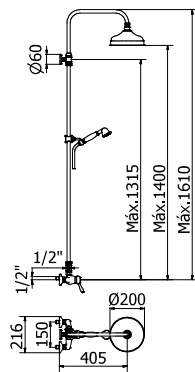

COLUMNA MONOMANDO DUCHA

Column shower mixer
Colonne mitigeur douche

CR05000481

LP05000481

BV05000481

Con rociador de 200 mm.

Incluye: Flexo latón 1,70 mts.
Soporte cursor orientable y mango ducha Bell-Stil