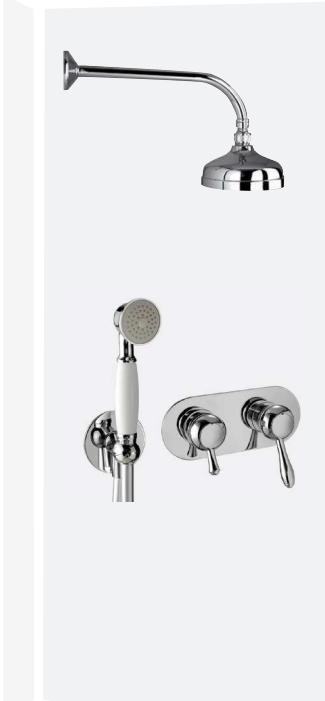

2 VÍAS
2 ways
2 voies

2 VÍAS
2 ways
2 voies

MONOMANDO

CR05003105
CR00040440

LP05003105
LP00040440

BV05003105
BV00040440