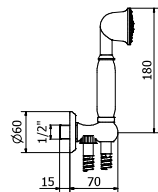

MONOMANDO BAÑERA

Bath mixer
Mitigeur bain

CR05000391

LP05000391

BV05000391

Incluye: Flexo latón 1,70 mts.
Soporte pared orientable y mango ducha Bell-Stil

NORAY

Empotrar - Built-in - Encastrer