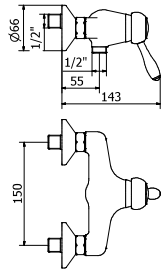

MONOMANDO DUCHA

Shower mixer
Mitigeur douche

CR05000471

LP05000471

BV05000471

Incluye: Flexo latón 1,70 mts.
Soporte pared orientable y mango ducha Bell-Stil