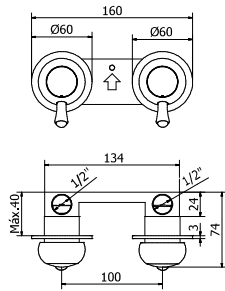

2,3 ways horizontal built-in mixer with water capturer
Mitigeur à encastrer horizontal 2, 3 voies
avec prise d'eau

2 Vías. CR05003105

3 Vías. CR05003106

2 Vías. LP05003105

3 Vías. LP05003106

2 Vías. BV05003105

3 Vías. BV05003106

Incluye: Flexo latón 1,70 mts.
y mango ducha Bell-Stil

Ver rociadores, complementos y accesorios de página 275 a página 297

NORAY

Empotrar - Built-in - Encastrer

LLAVES PASO DE 1/2" COMPACT