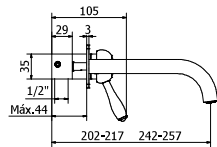

MONOMANDO LAVABO EMPOTRAR

Wall-mounted basin mixer
Mitigeur lavabo à encastrer

Caño 170 mm.

CR05007630
LP05007630
BV05007630

Caño 210 mm.

CR05007631
LP05007631
BV05007631

Con válvula click clack universal

Caño 170 mm.

CR05007638
LP05007638
BV05007638

Caño 210 mm.

CR05007639
LP05007639
BV05007639

Cartucho latón