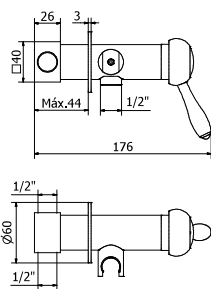

MONOMANDO BIDÉ EMPOTRAR

Built-in bidet
Mitigeur bidet à encastrer

CR05000690
LP05000690

Incluye:
Flexo 1 mts y mango ducha