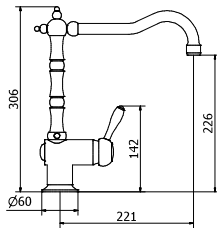

MONOMANDO FREGADERO CON VOLANTE LATERAL

Single-lever sink mixer
Mitigeur évier

CR05000272

LP05000272

BV05000272

Caño giratorio