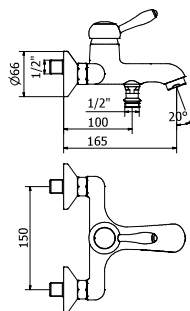

Caño 170 mm.

CR05007610
LP05007610
BV05007610

Caño 210 mm.

CR05007611
LP05007611
BV05007611

Con válvula click clack universal

Caño 170 mm.

CR05007618
LP05007618
BV05007618

Caño 210 mm.

Con válvula click clack universal

Caño 170 mm.

CR05007638
LP05007638
BV05007638

Caño 210 mm.

CR05007639
LP05007639
BV05007639

Cartucho latón

NORAY

Bidé - Bidet - Bidet

COLUMNA MONOMANDO DUCHA

Column shower mixer
Colonne mitigeur douche

CR05000481

LP05000481

BV05000481

Con rociador de 200 mm.

Incluye: Flexo latón 1,70 mts.
Soporte cursor orientable y mango ducha Bell-Stil

Bañera - Bath -Bain

MONOMANDO BAÑERA

Bath mixer
Mitigeur bain

CR05000391

LP05000391

BV05000391

Incluye: Flexo latón 1,70 mts.
Soporte pared orientable y mango ducha Bell-Stil

NORAY

Empotrar - Built-in - Encastrer