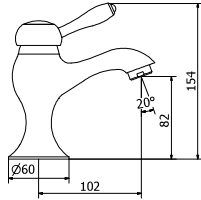

Empotrar
Built-in
Encastre

234

Cocina
Kitchen
Cuisine

235

Ideas para combinaciones de ducha - Combinations - Combinaisons 236

Ideas para combinaciones de lavabo - Combinations - Combinaisons 237

MONOMANDO LAVABO

Caño 170 mm.

CR05007610
LP05007610
BV05007610

Caño 210 mm.

CR05007611
LP05007611
BV05007611

Con válvula click clack universal

Caño 170 mm.

CR05007618
LP05007618
BV05007618

Caño 210 mm.