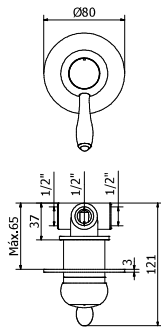

Caño 170 mm.

CR05007610
LP05007610
BV05007610

Caño 210 mm.

CR05007611
LP05007611
BV05007611

Con válvula click clack universal

Caño 170 mm.

CR05007618
LP05007618
BV05007618

Caño 210 mm.

Con válvula click clack universal

Caño 170 mm.

CR05007638
LP05007638
BV05007638

Caño 210 mm.

CR05007639
LP05007639
BV05007639

Cartucho latón

NORAY

Bidé - Bidet - Bidet

MONOMANDO BAÑERA

Bath mixer
Mitigeur bain

CR05000391

LP05000391

BV05000391

Incluye: Flexo latón 1,70 mts.
Soporte pared orientable y mango ducha Bell-Stil

NORAY

Empotrar - Built-in - Encastrer