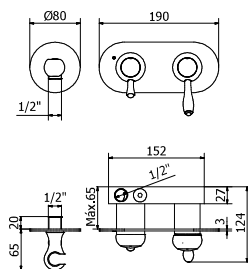

MONOMANDO BAÑERA

Bath mixer
Mitigeur bain

CR05000391

LP05000391

BV05000391

Incluye: Flexo latón 1,70 mts.
Soporte pared orientable y mango ducha Bell-Stil

NORAY

Empotrar - Built-in - Encastrer