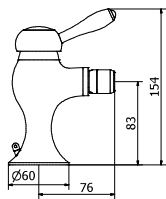

Caño 170 mm.

CR05007610
LP05007610
BV05007610

Caño 210 mm.

CR05007611
LP05007611
BV05007611

Con válvula click clack universal

Caño 170 mm.

CR05007618
LP05007618
BV05007618

Caño 210 mm.

Con válvula click clack universal

Caño 170 mm.

CR05007638
LP05007638
BV05007638

Caño 210 mm.

CR05007639
LP05007639
BV05007639

Cartucho latón

NORAY

Bidé - Bidet - Bidet