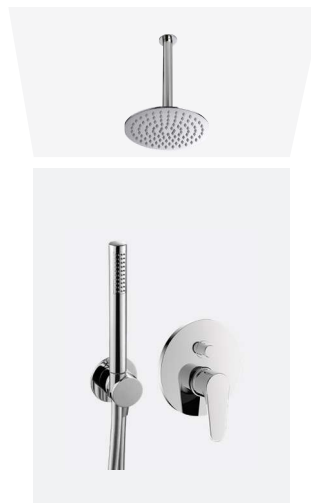

Ver rociadores, complementos y accesorios de página 275 a página 297

KAI

Cocina - Kitchen - Cuisine

MONOMANDO FREGADERO VERTICAL

Single-lever sink mixer

Mitigeur évier

CR09500252

Ideas para combinaciones de ducha

KAI

CR09503280
MONOMANDO LAVABO ALTO
Tall wash-basin mixer
Mitigeur lavabo haut

KAI