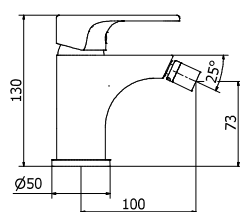

MONOMANDO BIDE

Bidet mixer

Mitigeur bidet

CR09503230

Con válvula click clack universal

CR09503232

KAI