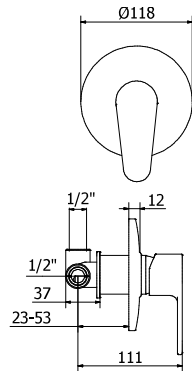

KAI

Empotrar - Built-in - Encastrer

MONOMANDO EMPOTRAR 1 VÍA

1 way built-in mixer
Mitigeur à encastrer 1 voie

CR09500180