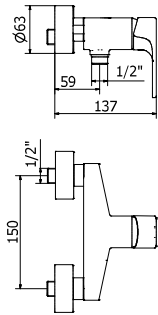

KAI

Ducha - Shower - Douche

MONOMANDO DUCHA

Shower mixer
Mitigeur douche

CR09503471

Incluye: Flexo 1,70 mts, soporte
pared orientable y mango ducha

Bañera - Bath - Bain