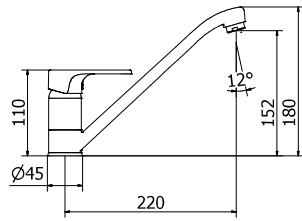

KAI

Cocina - Kitchen - Cuisine

MONOMANDO FREGADERO VERTICAL

Single-lever sink mixer

Mitigeur évier

CR09500252

Ideas para combinaciones de ducha

2 VÍAS

2 ways
2 voies

MONOMANDO

CR09500701
CR00040550

2 VÍAS

2 ways
2 voies

MONOMANDO

CR09500701
CR00050670