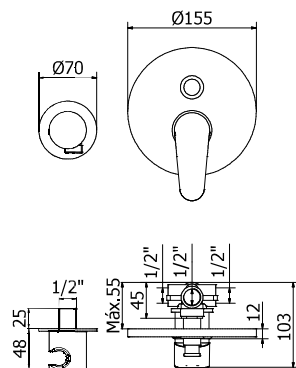

CR09503471

Incluye: Flexo 1,70 mts, soporte
pared orientable y mango ducha

Bañera - Bath - Bain

MONOMANDO BAÑERA

Bath mixer
Mitigeur bain

CR09503391

Incluye: Flexo 1,70 mts, soporte
pared orientable y mango ducha

KAI

Empotrar - Built-in - Encastrer

MONOMANDO EMPOTRAR 1 VÍA

1 way built-in mixer
Mitigeur à encastrer 1 voie

CR09500180

EQUIPO DUCHA Y SOPORTE CON TOMA DE AGUA

Kit water capture with shower set
Support avec entrée d'eau, flexible et douchette

CR00190331

Incluye:
Flexo 1,70 mts y mango ducha

MONOMANDO EMPOTRAR 2 VÍAS

CON TOMA DE AGUA SEPARADA
2 ways built-in mixer with water capture
Mitigeur à encastrer 2 voies avec prise d'eau

CR09500701

Incluye: Flexo 1,70 mts y mango ducha