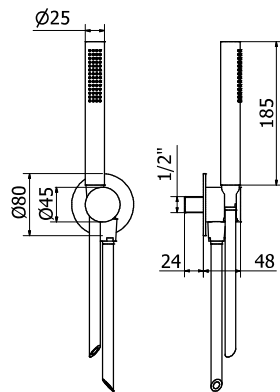

CR09503471

Incluye: Flexo 1,70 mts, soporte
pared orientable y mango ducha

Bañera - Bath - Bain

MONOMANDO BAÑERA

Bath mixer
Mitigeur bain

CR09503391

Incluye: Flexo 1,70 mts, soporte
pared orientable y mango ducha

KAI

Empotrar - Built-in - Encastrer

MONOMANDO EMPOTRAR 1 VÍA

1 way built-in mixer
Mitigeur à encastrer 1 voie

CR09500180

EQUIPO DUCHA Y SOPORTE CON TOMA DE AGUA

Kit water capture with shower set
Support avec entrée d'eau, flexible et douchette

CR00190331

Incluye:
Flexo 1,70 mts y mango ducha

MONOMANDO EMPOTRAR 2 VÍAS

CON TOMA DE AGUA SEPARADA
2 ways built-in mixer with water capture
Mitigeur à encastrer 2 voies avec prise d'eau

CR09500701

Incluye: Flexo 1,70 mts y mango ducha