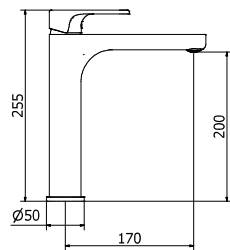

MONOMANDO LAVABO

Wash-basin mixer

Mitigeur lavabo

CR09503250

Con válvula click clack universal

CR09503252

MONOMANDO LAVABO ALTO

Tall wash-basin mixer