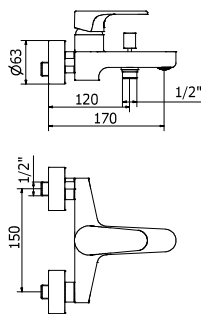

CR09503471

Incluye: Flexo 1,70 mts, soporte
pared orientable y mango ducha

Bañera - Bath - Bain

MONOMANDO BAÑERA

Bath mixer
Mitigeur bain

CR09503391

Incluye: Flexo 1,70 mts, soporte
pared orientable y mango ducha