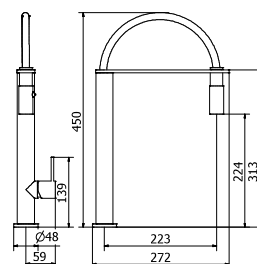

MONOMANDO FREGADERO LINK
Single-lever sink mixer
Mitigeur évier

CR08500260

Caño giratorio flexible