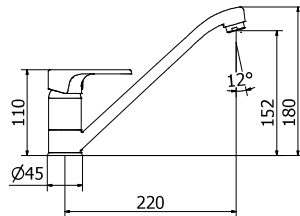

MONOMANDO FREGADERO LINK

Single-lever sink mixer
Mitigeur évier

CR08500273

Caño giratorio

MONOMANDO FREGADERO OBY

Single-lever sink mixer
Mitigeur évier

CR14000260

Caño giratorio flexible