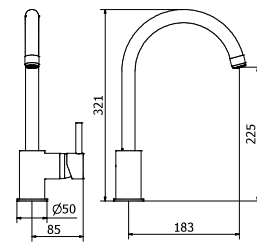

CR57507272
LP 57507272
GM57507272
CB57507272

Cartucho latón. Caño giratorio

MONOMANDO FREGADERO LINOX
Single-lever sink mixer
Mitigeur évier

IX55000272

Caño giratorio

MONOMANDO FREGADERO CON VOLANTE LATERAL LINK
Single-lever sink mixer
Mitigeur évier