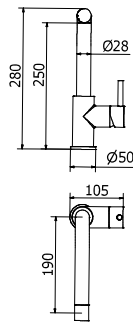

CR08500272
LP08500272
NE08500272
OB08500272
CB08500272
GM08500272

Caño giratorio

MONOMANDO FREGADERO LINK
Single-lever sink mixer
Mitigeur évier

CR08500260

Caño giratorio flexible

COCINA

Cocina - Kitchen - Cuisine