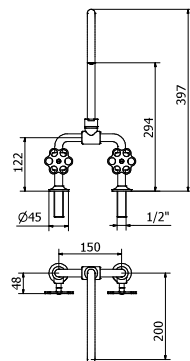

BATERIA FREGADERO VERTICAL TUBS

Classic bridge sink
Batterie évier vertical avec bec mobile

Volante cónico

LP01602270
LC01602270
CR01602270

Volante flor latón

LP01502270
LC01502270
CR01502270

Volante flor rojo

LP01702270
LC01702270
CR01702270

Volante flor marino

LP01802270
LC01802270
CR01802270

Volante flor turquesa

LP01902270
LC01902270
CR01902270

Volante flor denim

LP02002270
LC02002270
CR02002270

Montura cerámica

Caño giratorio