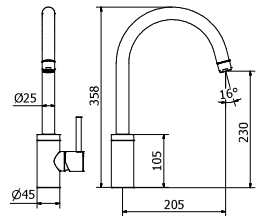

CR57507272
LP 57507272
GM57507272
CB57507272

Cartucho latón. Caño giratorio

MONOMANDO FREGADERO LINOX
Single-lever sink mixer
Mitigeur évier

IX55000272

Caño giratorio

MONOMANDO FREGADERO CON VOLANTE LATERAL LINK
Single-lever sink mixer
Mitigeur évier