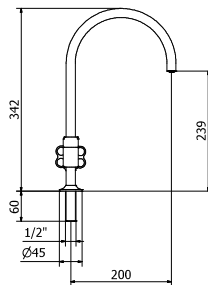

CR05000272
LP05000272
BV05000272

Caño giratorio

GRIFO FREGADERO TUBS 1 AGUA

Sink tap with swivel spout
Robinet évier avec bec mobile

Volante cónico

LP01602060
LC01602060
CR01602060

Volante flor latón

LP01502060
LC01502060
CR01502060