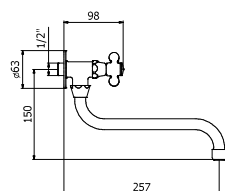

GRIFO FRONTAL GIRATORIO BELL-STIL 1 AGUA

Bibcock with swivel spout
Robinet avec bec mobile

CR01202040
LP01202040

Montura cerámica