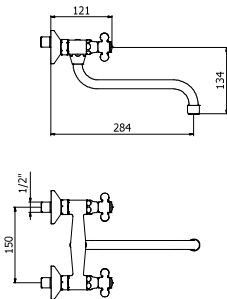

GRUPO FREGADERO CAÑO BAJO BELL-STIL

Sink set wall mounted
Set mural évier

CR01202331
LP01202331
BV01202331

Montura cerámica
Caño giratorio