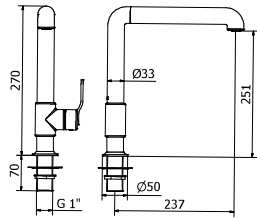

CR57507272
LP 57507272
GM57507272
CB57507272

Cartucho latón. Caño giratorio