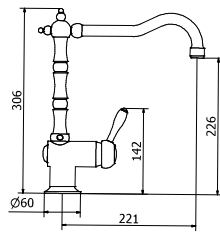

COCINA

Cocina - Kitchen - Cuisine

MONOMANDO FREGADERO CON VOLANTE LATERAL NORAY

Single-lever sink mixer
Mitigeur évier

CR05000272
LP05000272
BV05000272

Caño giratorio