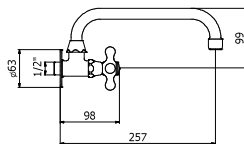

GRUPO FREGADERO CAÑO ALTO BELL-STIL

Sink set wall mounted
Set mural évier

Caño corto 160 mm CR01202210
Caño corto 160 mm LP01202210
Caño corto 160 mm BV01202210

Caño largo 230 mm CR01202330
Caño largo 230 mm LP01202330
Caño largo 230 mm BV01202330

Montura cerámica
Caño giratorio

GRUPO FREGADERO CAÑO BAJO BELL-STIL

Sink set wall mounted
Set mural évier

CR01202331
LP01202331
BV01202331

Montura cerámica
Caño giratorio

GRIFO FRONTAL GIRATORIO BELL-STIL 1 AGUA