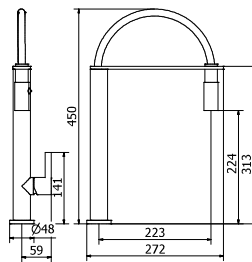

MONOMANDO FREGADERO OBY

Single-lever sink mixer
Mitigeur évier

CR14000260

Caño giratorio flexible