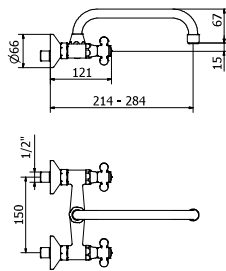

GRUPO FREGADERO CAÑO ALTO BELL-STIL

Sink set wall mounted
Set mural évier

Caño corto 160 mm CR01202210
Caño corto 160 mm LP01202210
Caño corto 160 mm BV01202210

Caño largo 230 mm CR01202330
Caño largo 230 mm LP01202330
Caño largo 230 mm BV01202330