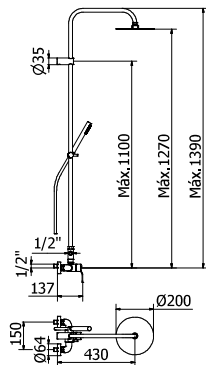

COLUMNA MONOMANDO DUCHA

Column shower mixer
Colonne mitigeur Douche

Rociador 200 mm.

CR57507481

LP 57507481

Incluye: Flexo 1,70 mts, soporte
pared orientable y mango ducha

Cartucho latón