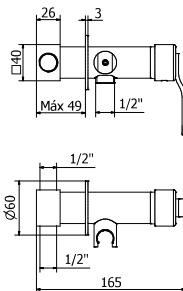

Wall-mounted basin mixer
Mitigeur lavabo à encastrer

CR57507080
LP 57507080
CB57507080
GM57507080

Con válvula click clack universal

CR57507081
LP 57507081
CB57507081
GM57507081

Cartucho latón

Bidé - Bidet - Bidet