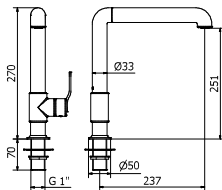

MONOMANDO FREGADERO GIRATORIO

Single-lever sink mixer
Mitigeur évier

CR57507272 LP 57507272 CB57507272 GM57507272