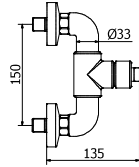

MONOMANDO BIDÉ EMPOTRAR

Built-in bidet
Mitigeur bidet à encastrer

CR57500690
LP 57500690
CB57500690
GM57500690

Incluye: Flexo 1 mt y mango ducha

MONOMANDO BIDÉ EMPOTRAR

Built-in bidet
Mitigeur bidet à encastrer

CR57503104
LP 57503104
CB57503104
GM57503104

Incluye: Flexo 1 mt y mango ducha

CENTURY

Ducha - Shower - Douche

**MONOMANDO DUCHA**Shower mixer
Mitigeur Douche

CR57507471

LP 57507471

Incluye: Flexo 1,70 mts, soporte
pared orientable y mango ducha