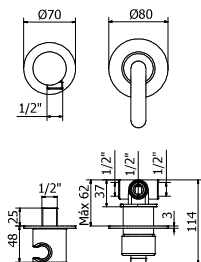

MONOMANDO BIDÉ EMPOTRAR

Built-in bidet
Mitigeur bidet à encastrer

CR57503104
LP 57503104
CB57503104
GM57503104

Incluye: Flexo 1 mt y mango ducha