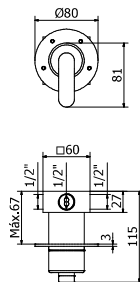

Cartucho latón

**COLUMNA MONOMANDO DUCHA**Column shower mixer
Colonne mitigeur Douche

Rociador 200 mm.

CR57507481

LP 57507481

Incluye: Flexo 1,70 mts, soporte
pared orientable y mango ducha

Cartucho latón

MONOMANDO EMPOTRAR 1 VÍA

1 way built-in mixer
Mitigeur à encastrer 1 via

CR57503180
LP 57503180
CB57503180
GM57503180

DISTRIBUIDOR 2, 3, 4, 5 VÍAS

2, 3, 4, 5 ways built-in diverter
Inverseur à encastrer 2, 3, 4, 5 voies

2 Vías	CR57500952 LP 57500952 CB57500952 GM57500952
3 Vías	CR57500953 LP 57500953 CB57500953 GM57500953
4 Vías	CR57500954 LP 57500954 CB57500954 GM57500954
5 Vías	CR57500955 LP 57500955 CB57500955 GM57500955