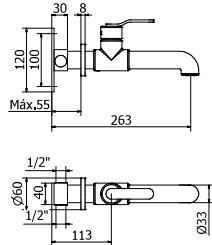

Cocina
Kitchen
Cuisine

119

Parte interior y exterior monomando empotrar - Interior and external built-in mixer - Interieur et exterieur mitigeur à encastre 120

CENTURY

Lavabo - Wash-basin - Lavabo

MONOMANDO LAVABO FRONTAL