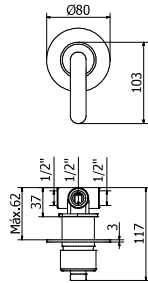

Cartucho latón

**COLUMNA MONOMANDO DUCHA**Column shower mixer
Colonne mitigeur Douche

Rociador 200 mm.

CR57507481

LP 57507481

Incluye: Flexo 1,70 mts, soporte
pared orientable y mango ducha

Cartucho latón

MONOMANDO EMPOTRAR 1 VÍA