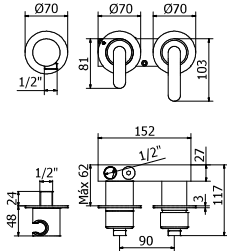

CENTURY

Empotrar - Built-in - Encastrer

MONOMANDO EMPOTRAR 2, 3 VÍAS CON TOMA DE AGUA SEPARADA

2,3 ways horizontal built-in mixer with water capture
Mitigeur à encastrer horizontal 2,3 voies avec prise d'eau

2 Vías	CR57503762 LP 57503762 CB57503762 GM57503762
3 Vías	CR57503763 LP 57503763 CB57503763 GM57503763

Incluye:
Flexo 1,70 mts y mango ducha