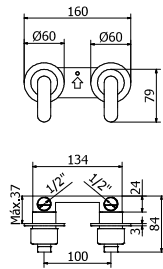

CENTURY

Empotrar - Built-in - Encastrer

MONOMANDO EMPOTRAR 2, 3 VÍAS CON TOMA DE AGUA SEPARADA

2,3 ways horizontal built-in mixer with water capture
Mitigeur à encastrer horizontal 2,3 voies avec prise d'eau

2 Vías	CR57503762 LP 57503762 CB57503762 GM57503762
3 Vías	CR57503763 LP 57503763 CB57503763 GM57503763

Incluye:
Flexo 1,70 mts y mango ducha

LLAVES PASO DE 1/2" COMPACT

1/2" Compact wall valves
Robinets d'arrêt 1/2" Compact