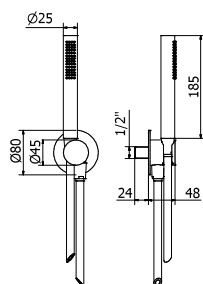

1 way built-in mixer
Mitigeur à encastrer 1 via

CR57503180
LP 57503180
CB57503180
GM57503180

DISTRIBUIDOR 2, 3, 4, 5 VÍAS

2, 3, 4, 5 ways built-in diverter
Inverseur à encastrer 2, 3, 4, 5 voies

2 Vías	CR57500952 LP 57500952 CB57500952 GM57500952
3 Vías	CR57500953 LP 57500953 CB57500953 GM57500953
4 Vías	CR57500954 LP 57500954 CB57500954 GM57500954
5 Vías	CR57500955 LP 57500955 CB57500955 GM57500955

EQUIPO DUCHA Y SOPORTE CON TOMA DE AGUA

Kit water capture with shower set
Support avec entrée d'eau, flexible et douchette

CR00190331
LP 00190331
CB00190331
GM00190331

Incluye:
Flexo 1,70 mts y mango ducha