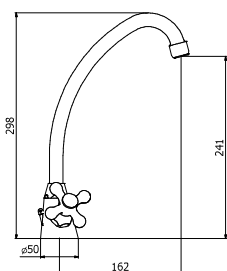

BELL-STIL

Cocina - Kitchen - Cuisine

MONOBLOC FREGADERO

Monoblock sink mixer vertical
Mélangeur évier

CR01202270

LP01202270

BV01202270

Montura cerámica

Caño giratorio