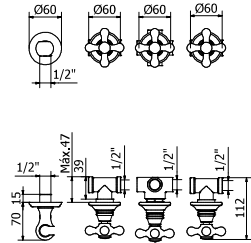

BELL-STIL

Empotrar - Built-in - Encastrer

GRUPO DUCHA CON DISTRIBUIDOR 2, 3 VÍAS CON TOMA DE AGUA SEPARADA

Shower set with 2,3 ways diverter with water capture
Set de douche avec inverseur 2, 3 voies avec prise d'eau

2 Vías
CR01202105
LP01202105
BV01202105

3 Vías
CR01202106
LP01202106
BV01202106

Incluye: Flexo 1,70 mts y mango ducha Bell-Stil
Montura cerámica