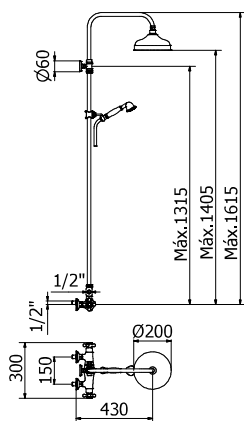

COLUMNA TERMOSTATO DUCHA

Column shower thermostat
Colonne thermostatique douche

CR01204481

LP01204481

Rociador de 200 mm.

Incluye:

Flexo latón 1,70 mts.

Soporte cursor orientable y mango ducha Bell-Stil