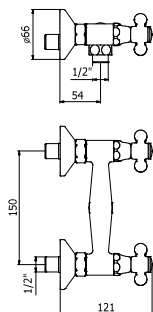

BELL-STIL

Ducha - Shower - Douche

GRUPO DUCHA

Shower set
Set de douche

CR01202471

LP01202471

BV01202471

OR01202471

Montura cerámica

Incluye:

Flexo latón 1,70 mts.

Soporte pared orientable y mango ducha Bell-Stil