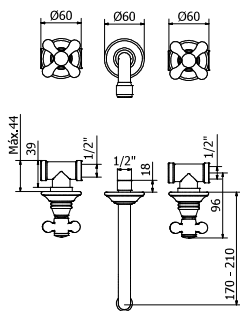

Montura cerámica

**BATERIA LAVABO CAÑO CENTRAL GIRATORIO**

Three hole basin mixer  
Batterie trois trous pour lavabo

- CR01202500
- LP01202500
- BV01202500
- OR01202500

Con válvula click clack universal

- CR01202502
- LP01202502
- BV01202502
- OR01202502

Montura cerámica

**GRUPO LAVABO EMPOTRAR 1/2"**  
 Wall-mounted basin 1/2"  
 Lavabo à encastrar 1/2"

Caño 170 mm. CR01202650  
 LP01202650  
 BV01202650

Caño 210 mm. CR01202651  
 LP01202651  
 BV01202651