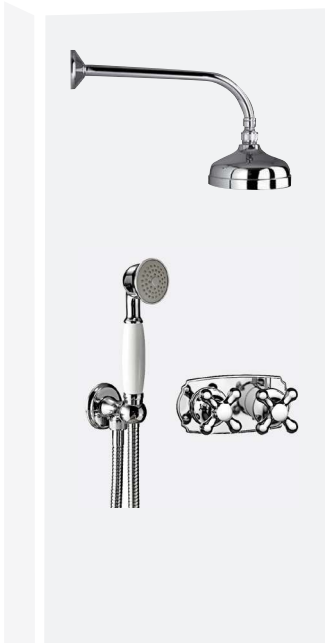

2 VÍAS
2 ways
2 voies

CR01202105
CR00040440

LP01202105
LP00040440

BV01202105
BV00040440

2 VÍAS
2 ways
2 voies

CR01202105
CR00050500

LP01202105
LP00050500

BV01202105
BV00050500

2 VÍAS
2 ways
2 voies

CR01204105
CR00040440

LP01204105
LP00040440

BV01204105
BV00040440

2 VÍAS
2 ways
2 voies

CR01204105
CR00050500

LP01204105
LP00050500

BV01204105
BV00050500