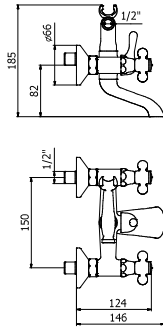

BELL-STIL

Bañera - Bath -Bain

GRUPO BAÑO DUCHA

Bath shower set
Set de bain-douche

CR01202391
LP01202391
BV01202391
OR01202391

Montura cerámica

Incluye:
Flexo latón 1,70 mts.
Soporte pared orientable y mango ducha Bell-Stil

GRUPO BAÑO DUCHA PARA BAÑERA EXENTA

Bath shower set
Set de bain-douche

CR01202901
LP01202901
BV01202901

Incluye:
Flexo latón 1,70 mts.
Mango ducha Bell-Stil

COLUMNA GRUPO BAÑO DUCHA

Column bath shower
Colonne bain-douche

CR01202411
LP01202411
BV01202411

Montura cerámica
Rociador de 200 mm.

Incluye:
Flexo latón 1,70 mts.
Soporte cursor orientable y mango ducha Bell-Stil