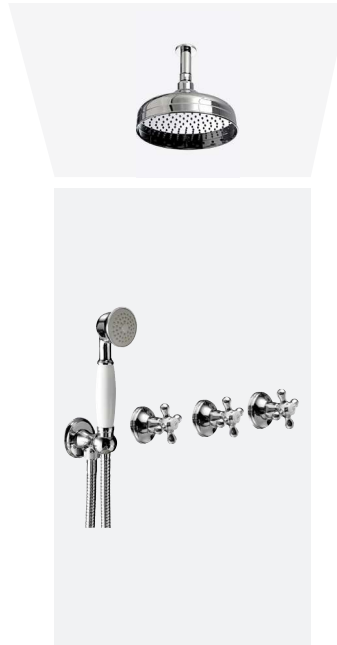

2 VÍAS
2 ways
2 voies

CR01202105
CR00040440

LP01202105
LP00040440

BV01202105
BV00040440

2 VÍAS
2 ways
2 voies

CR01202105
CR00050500

LP01202105
LP00050500

BV01202105
BV00050500

2 VÍAS
2 ways
2 voies

CR01204105
CR00040440

LP01204105
LP00040440

BV01204105
BV00040440

2 VÍAS
2 ways
2 voies

CR01204105
CR00050500

LP01204105
LP00050500

BV01204105
BV00050500