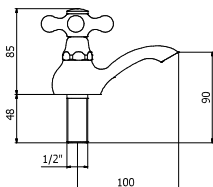

Montura cerámica

**GRUPO LAVABO EMPOTRAR 1/2"**  
 Wall-mounted basin 1/2"  
 Lavabo à encastrar 1/2"

Caño 170 mm. CR01202650  
 LP01202650  
 BV01202650

Caño 210 mm. CR01202651  
 LP01202651  
 BV01202651

Con válvula click clack universal  
 Caño 170 mm. CR01202658  
 LP01202658  
 BV01202658

Caño 210 mm. CR01202659  
 LP01202659  
 BV01202659

Montura cerámica

**GRIFO LAVABO 1 AGUA**  
 Basin pillar tap  
 Robinet lavabo