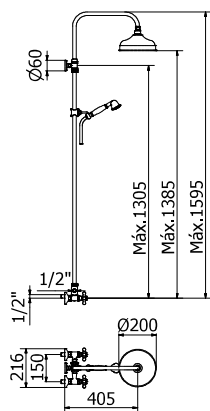

BELL-STIL

Ducha - Shower - Douche

COLUMNA GRUPO DUCHA

Column shower mixer
Colonne douche

CR01202481

LP01202481

BV01202481

Rociador de 200 mm.

Montura cerámica

Incluye:

Flexo latón 1,70 mts.

Soporte cursor orientable y mango ducha Bell-Stil