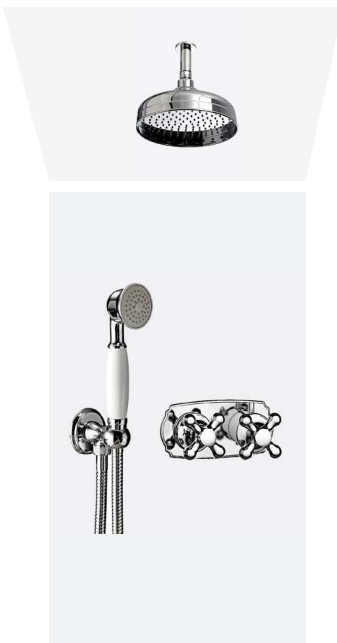

2 VÍAS
2 ways
2 voies

CR01202105
CR00040440

LP01202105
LP00040440

BV01202105
BV00040440

2 VÍAS
2 ways
2 voies

CR01202105
CR00050500

LP01202105
LP00050500

BV01202105
BV00050500

2 VÍAS
2 ways
2 voies

CR01204105
CR00040440

LP01204105
LP00040440

BV01204105
BV00040440

2 VÍAS
2 ways
2 voies

CR01204105
CR00050500

LP01204105
LP00050500

BV01204105
BV00050500