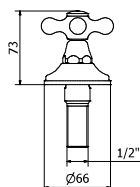

GRIFO BIDÉ

Bidet valve
Robinet bidet

CR01202030
LP01202030
BV01202030
OR01202030

Montura cerámica