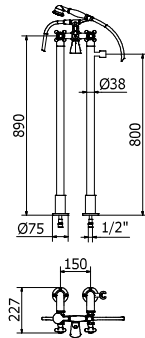

BELL-STIL

Bañera - Bath -Bain

GRUPO BAÑO DUCHA

Bath shower set
Set de bain-douche

CR01202391
LP01202391
BV01202391
OR01202391

Montura cerámica

Incluye:
Flexo latón 1,70 mts.
Soporte pared orientable y mango ducha Bell-Stil

GRUPO BAÑO DUCHA PARA BAÑERA EXENTA

Bath shower set
Set de bain-douche

CR01202901
LP01202901
BV01202901

Incluye:
Flexo latón 1,70 mts.
Mango ducha Bell-Stil

COLUMNA GRUPO BAÑO DUCHA

Column bath shower
Colonne bain-douche

CR01202411
LP01202411
BV01202411

Montura cerámica
Rociador de 200 mm.

Incluye:
Flexo latón 1,70 mts.
Soporte cursor orientable y mango ducha Bell-Stil