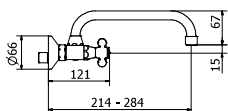

### GRUPO FREGADERO CAÑO ALTO

Sink set wall mounted  
Set mural évier

Caño corto 160 mm

CR01202210

LP01202210

BV01202210

Caño largo 230 mm

CR01202330