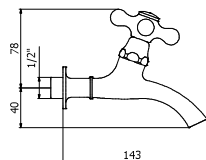

GRIFO FRONTAL 1 AGUA
Bibcock
Robinet

CR01202080
LP01202080
BV01202080

Montura cerámica
Salida de agua con rompeaguas