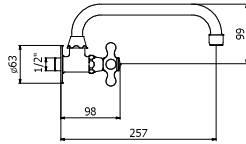

BELL-STIL

Grifo - Bibcock - Robinet

GRIFO FRONTAL GIRATORIO 1 AGUA

Bibcock with swivel spout
Robinet avec bec mobile

CR01202050
LP01202050

Montura cerámica