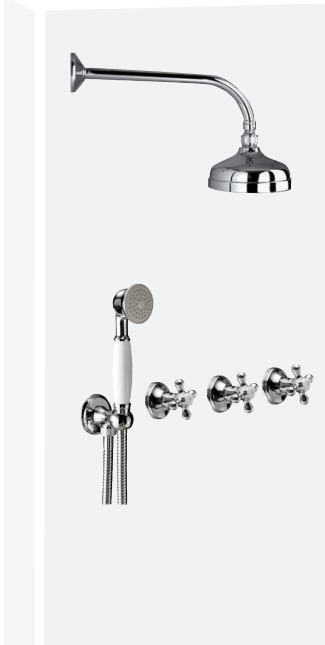

2 VÍAS
2 ways
2 voies

CR01202105
CR00040440

LP01202105
LP00040440

BV01202105
BV00040440

2 VÍAS
2 ways
2 voies

CR01202105
CR00050500

LP01202105
LP00050500

BV01202105
BV00050500

2 VÍAS
2 ways
2 voies

CR01204105
CR00040440

LP01204105
LP00040440

BV01204105
BV00040440

2 VÍAS
2 ways
2 voies

CR01204105
CR00050500

LP01204105
LP00050500

BV01204105
BV00050500