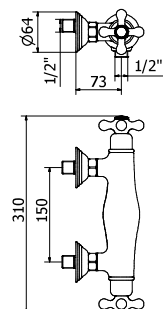

Flexo latón 1,70 mts.

Soporte pared orientable y mango ducha Bell-Stil