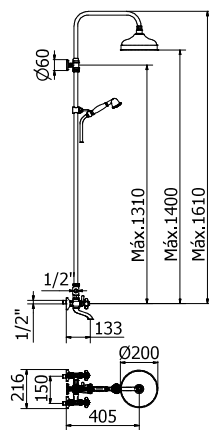

BELL-STIL

Bañera - Bath -Bain

GRUPO BAÑO DUCHA

Bath shower set
Set de bain-douche

CR01202391
LP01202391
BV01202391
OR01202391

Montura cerámica

Incluye:
Flexo latón 1,70 mts.
Soporte pared orientable y mango ducha Bell-Stil

GRUPO BAÑO DUCHA PARA BAÑERA EXENTA

Bath shower set
Set de bain-douche

CR01202901
LP01202901
BV01202901

Incluye:
Flexo latón 1,70 mts.
Mango ducha Bell-Stil

COLUMNA GRUPO BAÑO DUCHA

Column bath shower
Colonne bain-douche

CR01202411
LP01202411
BV01202411

Montura cerámica
Rociador de 200 mm.

Incluye:
Flexo latón 1,70 mts.
Soporte cursor orientable y mango ducha Bell-Stil