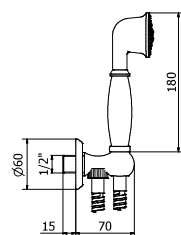

EQUIPO DUCHA Y SOPORTE CON TOMA DE AGUA

Kit water capture with shower set
Support avec entrée d'eau, flexible et douchette

CR00190170
LP00190170
BV00190170

Incluye:
Flexo 1,70 mts y mango ducha Bell-Stil

Ver rociadores, complementos y accesorios de página 275 a página 297