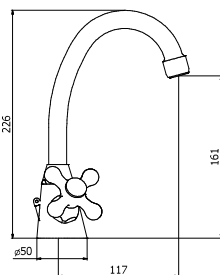

MONOBLOC LAVABO CAÑO GIRATORIO

Monoblock wash-basin mixer
Mélangeur lavabo

- CR01202250
- LP01202250
- BV01202250
- OR01202250

Con válvula click clack universal

- CR01202252
- LP01202252
- BV01202252
- OR01202252

Montura cerámica