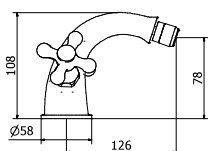

MONOBLOC BIDÉ CAÑO FIJO

Monoblock bidet mixer
Mélangeur bidet

CR01202220
LP01202220
BV01202220
OR01202220

Con válvula click clack universal

CR01202222
LP01202222
BV01202222
OR01202222

Montura cerámica