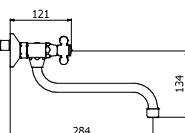

GRUPO FREGADERO CAÑO ALTO

Sink set wall mounted
Set mural évier

Caño corto 160 mm

CR01202210

LP01202210

BV01202210

Caño largo 230 mm

CR01202330

LP01202330

BV01202330

Montura cerámica

Caño giratorio