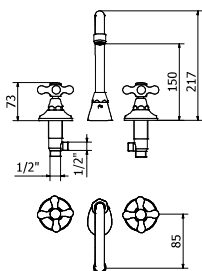

BATERIA LAVABO CAÑO CENTRAL GIRATORIO

Three hole basin mixer
Batterie trois trous pour lavabo

- CR01202500
- LP01202500
- BV01202500
- OR01202500

Con válvula click clack universal

- CR01202502
- LP01202502
- BV01202502
- OR01202502

Montura cerámica