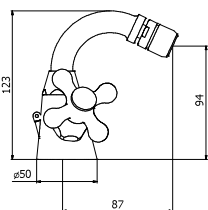

**MONOBLOC BIDÉ CAÑO FIJO**

Monoblock bidet mixer  
Mélangeur bidet

CR01202220  
LP01202220  
BV01202220  
OR01202220

Con válvula click clack universal

CR01202222  
LP01202222  
BV01202222  
OR01202222

Montura cerámica