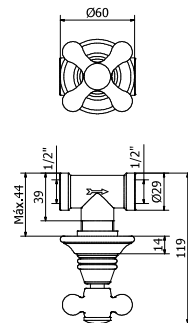

LLAVE PASO DE 1/2" BELL-STIL

1/2" Wall valve
Robinet d'arrêt 1/2"

CR00010050
LP00010050
BV00010050

Montura cerámica