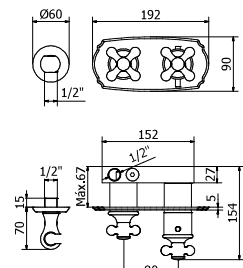

TERMOSTATO EMPOTRAR HORIZONTAL 2, 3 VÍAS CON TOMA DE AGUA SEPARADA

2,3 ways horizontal built-in thermostat with water capture
Mitigeur thermostatique à encastrer horizontal 2,3 voies avec prise d'eau

2 Vías
CR01204105
LP01204105
BV01204105

3 Vías
CR01204106
LP01204106
BV01204106

Incluye:
Flexo 1,70 mts y mango ducha Bell-Stil