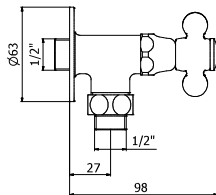

LLAVE ESCUADRA DE 1/2"

Bracket tap
Robinet d'arrêt 1/2"

CR00110030
LP00110030
BV00110030

Montura cerámica