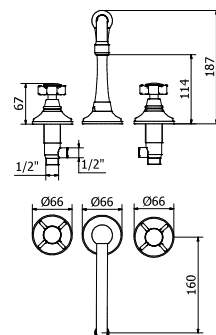

BATERIA LAVABO CAÑO CENTRAL GIRATORIO
Three hole basin mixer
Batterie trois trous pour lavabo

- CR15002510
- LP15002510
- BV15002510
- OR15002510
- NQ15002510

Con válvula click clack universal

- CR15002511
- LP15002511
- BV15002511
- OR15002511
- NQ15002511

Montura cerámica

* Niquel brillo PVD disponible a partir Mayo 2021