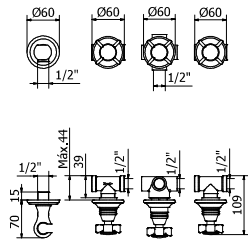

### COLUMNA GRUPO BAÑO DUCHA

Column bath shower  
Colonne bain-douche

CR15002411  
LP15002411  
BV15002411

Montura cerámica

Rociador de 200 mm.

Incluye: Flexo latón 1,70 mts, soporte cursor orientable y mango ducha 1880

**GRUPO DUCHA CON DISTRIBUIDOR 2, 3 VÍAS CON TOMA DE AGUA SEPARADA**

Shower set with 2,3 ways diverter with water capture  
Set de douche avec inverseur 2, 3 voies avec prise d'eau

2 Vías.	CR15002105
Incluye: Flexo latón 1,70 mts. y mango ducha 1880	LP15002105 BV15002105 NQ15002105
3 Vías.	CR15002106
Incluye: Flexo latón 1,70 mts. y mango ducha 1880	LP15002106 BV15002106 NQ15002106