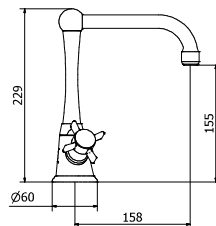

MONOBLOC LAVABO CAÑO GIRATORIO
Monoblock wash-basin mixer
Monobloc lavabo

- CR15002250
- LP15002250
- BV15002250
- OR15002250

Con válvula click clack universal

- CR15002252
- LP15002252
- BV15002252
- OR15002252

Montura cerámica