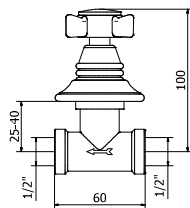

LLAVE PASO DE 1/2" 1880

1880 1/2" Wall valve
Robinet d'arrêt 1/2" 1880

CR00010060
LP00010060
BV00010060
OR00010060
NQ00010060

Montura cerámica

* Niquel brillo PVD disponible a partir Mayo 2021