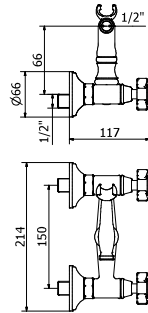

1880

Ducha - Shower - Douche

GRUPO DUCHA

Shower set
Set de douche

CR15002471
LP15002471
BV15002471
OR15002471

Montura cerámica

Incluye: Flexo 1,70 mts, soporte
pared orientable y mango ducha 1880