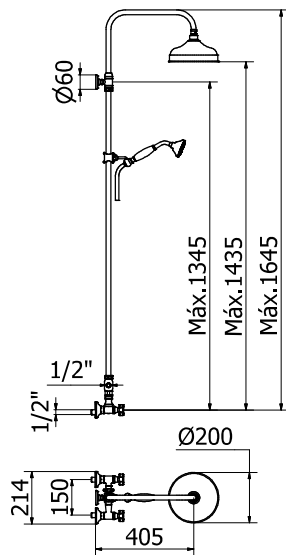

### GRUPO DUCHA

Shower set  
Set de douche

CR15002471  
LP15002471  
BV15002471  
OR15002471

Montura cerámica

Incluye: Flexo 1,70 mts, soporte  
pared orientable y mango ducha 1880