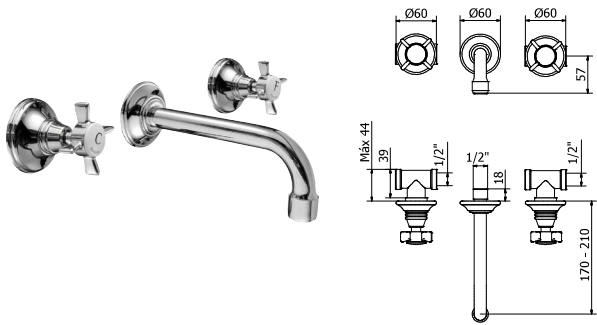

Montura cerámica

BATERIA LAVABO CAÑO CENTRAL GIRATORIO  
Three hole basin mixer  
Batterie trois trous pour lavabo

- CR15002510
- LP15002510
- BV15002510
- OR15002510
- NQ15002510

Con válvula click clack universal

- CR15002511
- LP15002511
- BV15002511
- OR15002511
- NQ15002511

Montura cerámica

\* Niquel brillo PVD disponible a partir Mayo 2021

1880

**Lavabo - Wash-basin - Lavabo**

**GRUPO LAVABO EMPOTRAR 1/2"**

Wall-mounted basin 1/2"  
Lavabo à encastrer 1/2"

Caño 170 mm. CR15002650  
LP 15002650  
BV15002650  
OR15002650  
NQ15002650

Caño 210 mm. CR15002651  
LP 15002651  
BV15002651  
OR15002651  
NQ15002651

Con válvula click clack universal  
Caño 170 mm. CR15002658  
LP 15002658  
BV15002658  
OR15002658  
NQ15002658