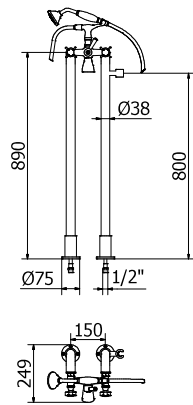

GRUPO BAÑO DUCHA PARA BAÑERA EXENTA

Bath shower set
Set de bain-douche

CR15002901
LP15002901
BV15002901

Incluye: Flexo latón 1,70 mts y mango ducha 1880