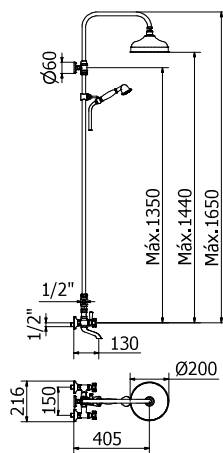

COLUMNA GRUPO BAÑO DUCHA

Column bath shower
Colonne bain-douche

CR15002411
LP15002411
BV15002411

Montura cerámica

Rociador de 200 mm.

Incluye: Flexo latón 1,70 mts, soporte cursor orientable y mango ducha 1880