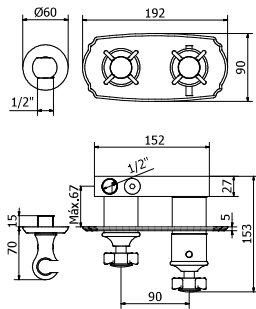

TERMOSTATO EMPOTRAR HORIZONTAL 2, 3 VÍAS CON TOMA DE AGUA SEPARADA

2,3 ways horizontal built-in thermostat with water capture
Mitigeur thermostatique à encastrer horizontal 2,3 voies avec prise d'eau

2 Vías.	CR15004105
Incluye: Flexo latón 1,70 mts. y mango ducha 1880	LP15004105 BV15004105 NQ15004105
3 Vías.	CR15004106
Incluye: Flexo latón 1,70 mts. y mango ducha 1880	LP15004106 BV15004106 NQ15004106

* Niquel brillo PVD disponible a partir Mayo 2021