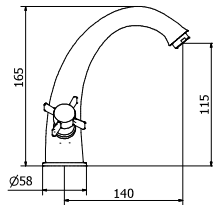

1880

Lavabo - Wash-basin - Lavabo

MONOBLOC LAVABO CAÑO FIJO
Monoblock wash-basin mixer
Mélangeur lavabo

- CR15002190
- LP15002190
- BV15002190
- OR15002190
- NQ15002190

Con válvula click clack universal

- CR15002192
- LP15002192
- BV15002192
- OR15002192
- NQ15002192

Montura cerámica

* Niquel brillo PVD disponible a partir Mayo 2021