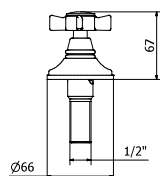

GRIFO BIDÉ

Bidet valve
Robinet bidet

CR15002030
LP 15002030
BV15002030
OR15002030

Montura cerámica