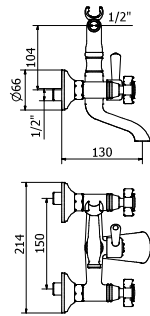

1880

Bañera - Bath -Bain

GRUPO BAÑO DUCHA

Bath shower set
Set de bain-douche

CR15002391
LP15002391
BV15002391
OR15002391
NQ15002391

Montura cerámica

Incluye: Flexo latón 1,70 mts, soporte pared orientable y mango ducha 1880

* Niquel brillo PVD disponible a partir Mayo 2021