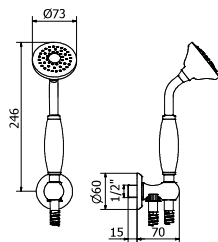

2 Vías.	CR15004105
Incluye: Flexo latón 1,70 mts. y mango ducha 1880	LP15004105 BV15004105 NQ15004105
3 Vías.	CR15004106
Incluye: Flexo latón 1,70 mts. y mango ducha 1880	LP15004106 BV15004106 NQ15004106

\* Niquel brillo PVD disponible a partir Mayo 2021

**LLAVE PASO DE 1/2" 1880**

1880 1/2" Wall valve  
Robinet d'arrêt 1/2" 1880

CR00010060
LP00010060
BV00010060
OR00010060
NQ00010060

Montura cerámica

\* Niquel brillo PVD disponible a partir Mayo 2021

**EQUIPO DUCHA Y SOPORTE CON TOMA DE AGUA**

Kit water capture with shower set  
Support avec entrée d'eau, flexible et douchette

CR00190180
LP00190180
BV00190180

Incluye:  
Flexo latón 1,70 mts y mango ducha 1880