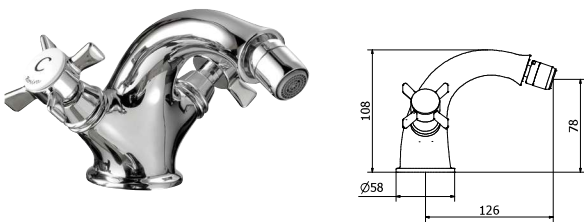

Bidé - Bidet - Bidet

MONOBLOC BIDÉ CAÑO FIJO

Monoblock bidet mixer
Mélangeur bidet

CR15002220
LP 15002220
BV15002220
OR15002220
NQ15002220

Con válvula click clack universal CR15002222
LP 15002222
BV15002222
OR15002222
NQ15002222

Montura cerámica

* Niquel brillo PVD disponible a partir Mayo 2021

GRIFO BIDÉ

Bidet valve
Robinet bidet

CR15002030
LP 15002030
BV15002030
OR15002030

Montura cerámica