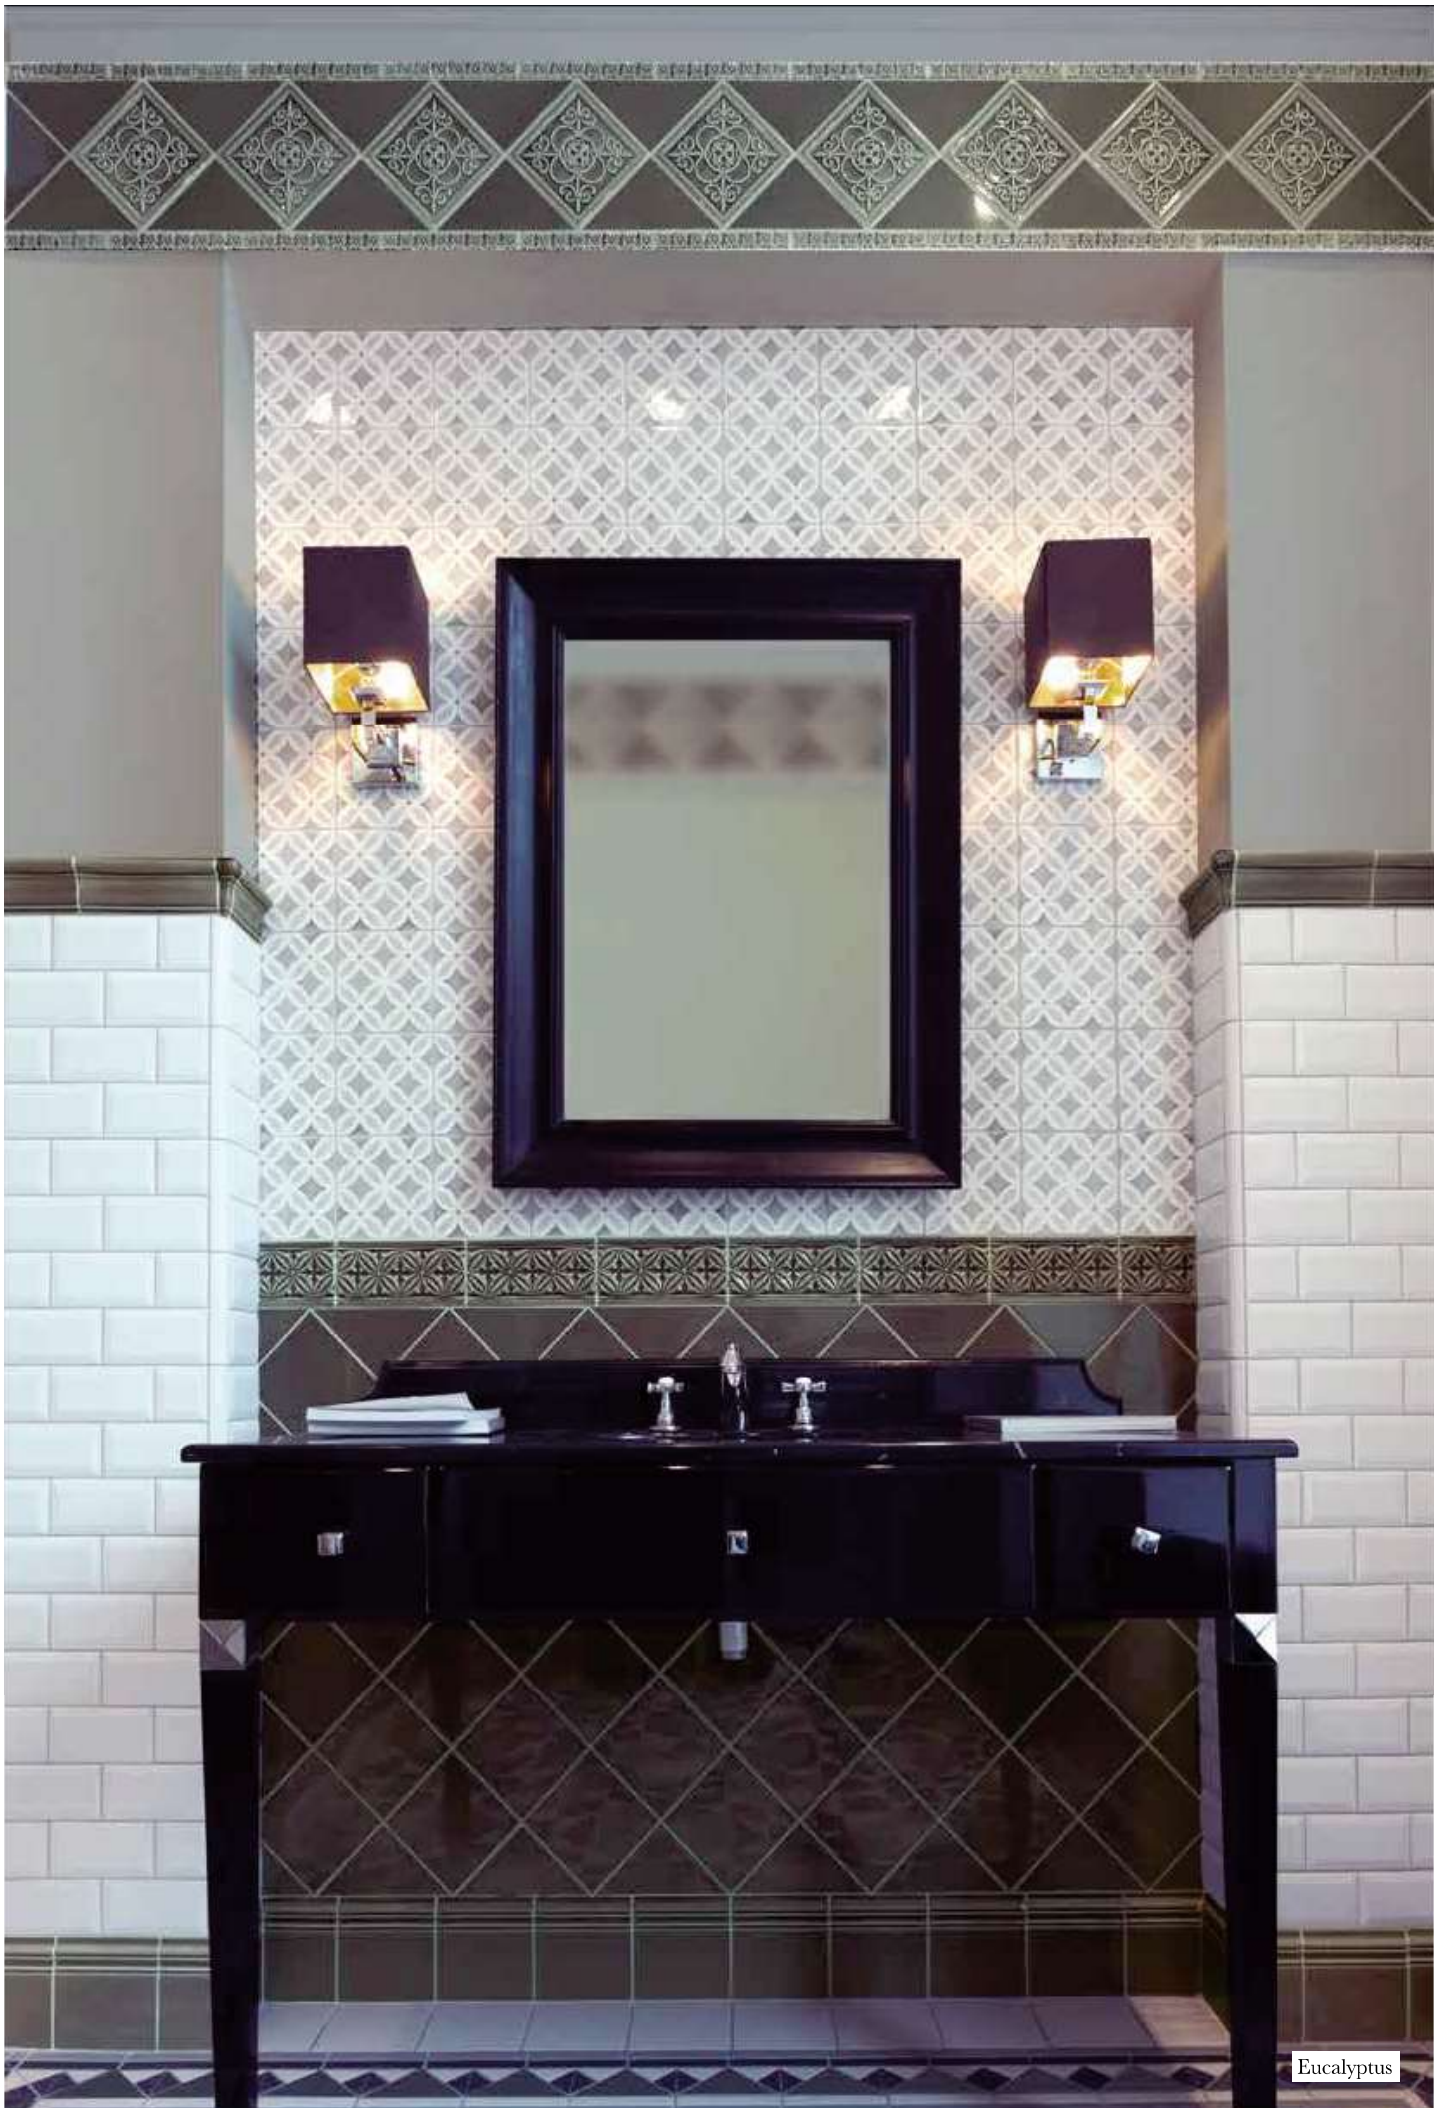

ADST5104 - ADP48
RODAPIE 14,8 X 14,8 cm.

ADST5117 - ADP50
ANGULO EXTERIOR

Timberline / Almond

ADST1013 - ADM15
LISO 7,3 X 14,8 cm.

ADST1074 - ADM16
LISO FRAMED 7,3 X 14,8 cm.

ADST1075 - ADP08
LISO FRAMED 7,3 X 7,3 cm.