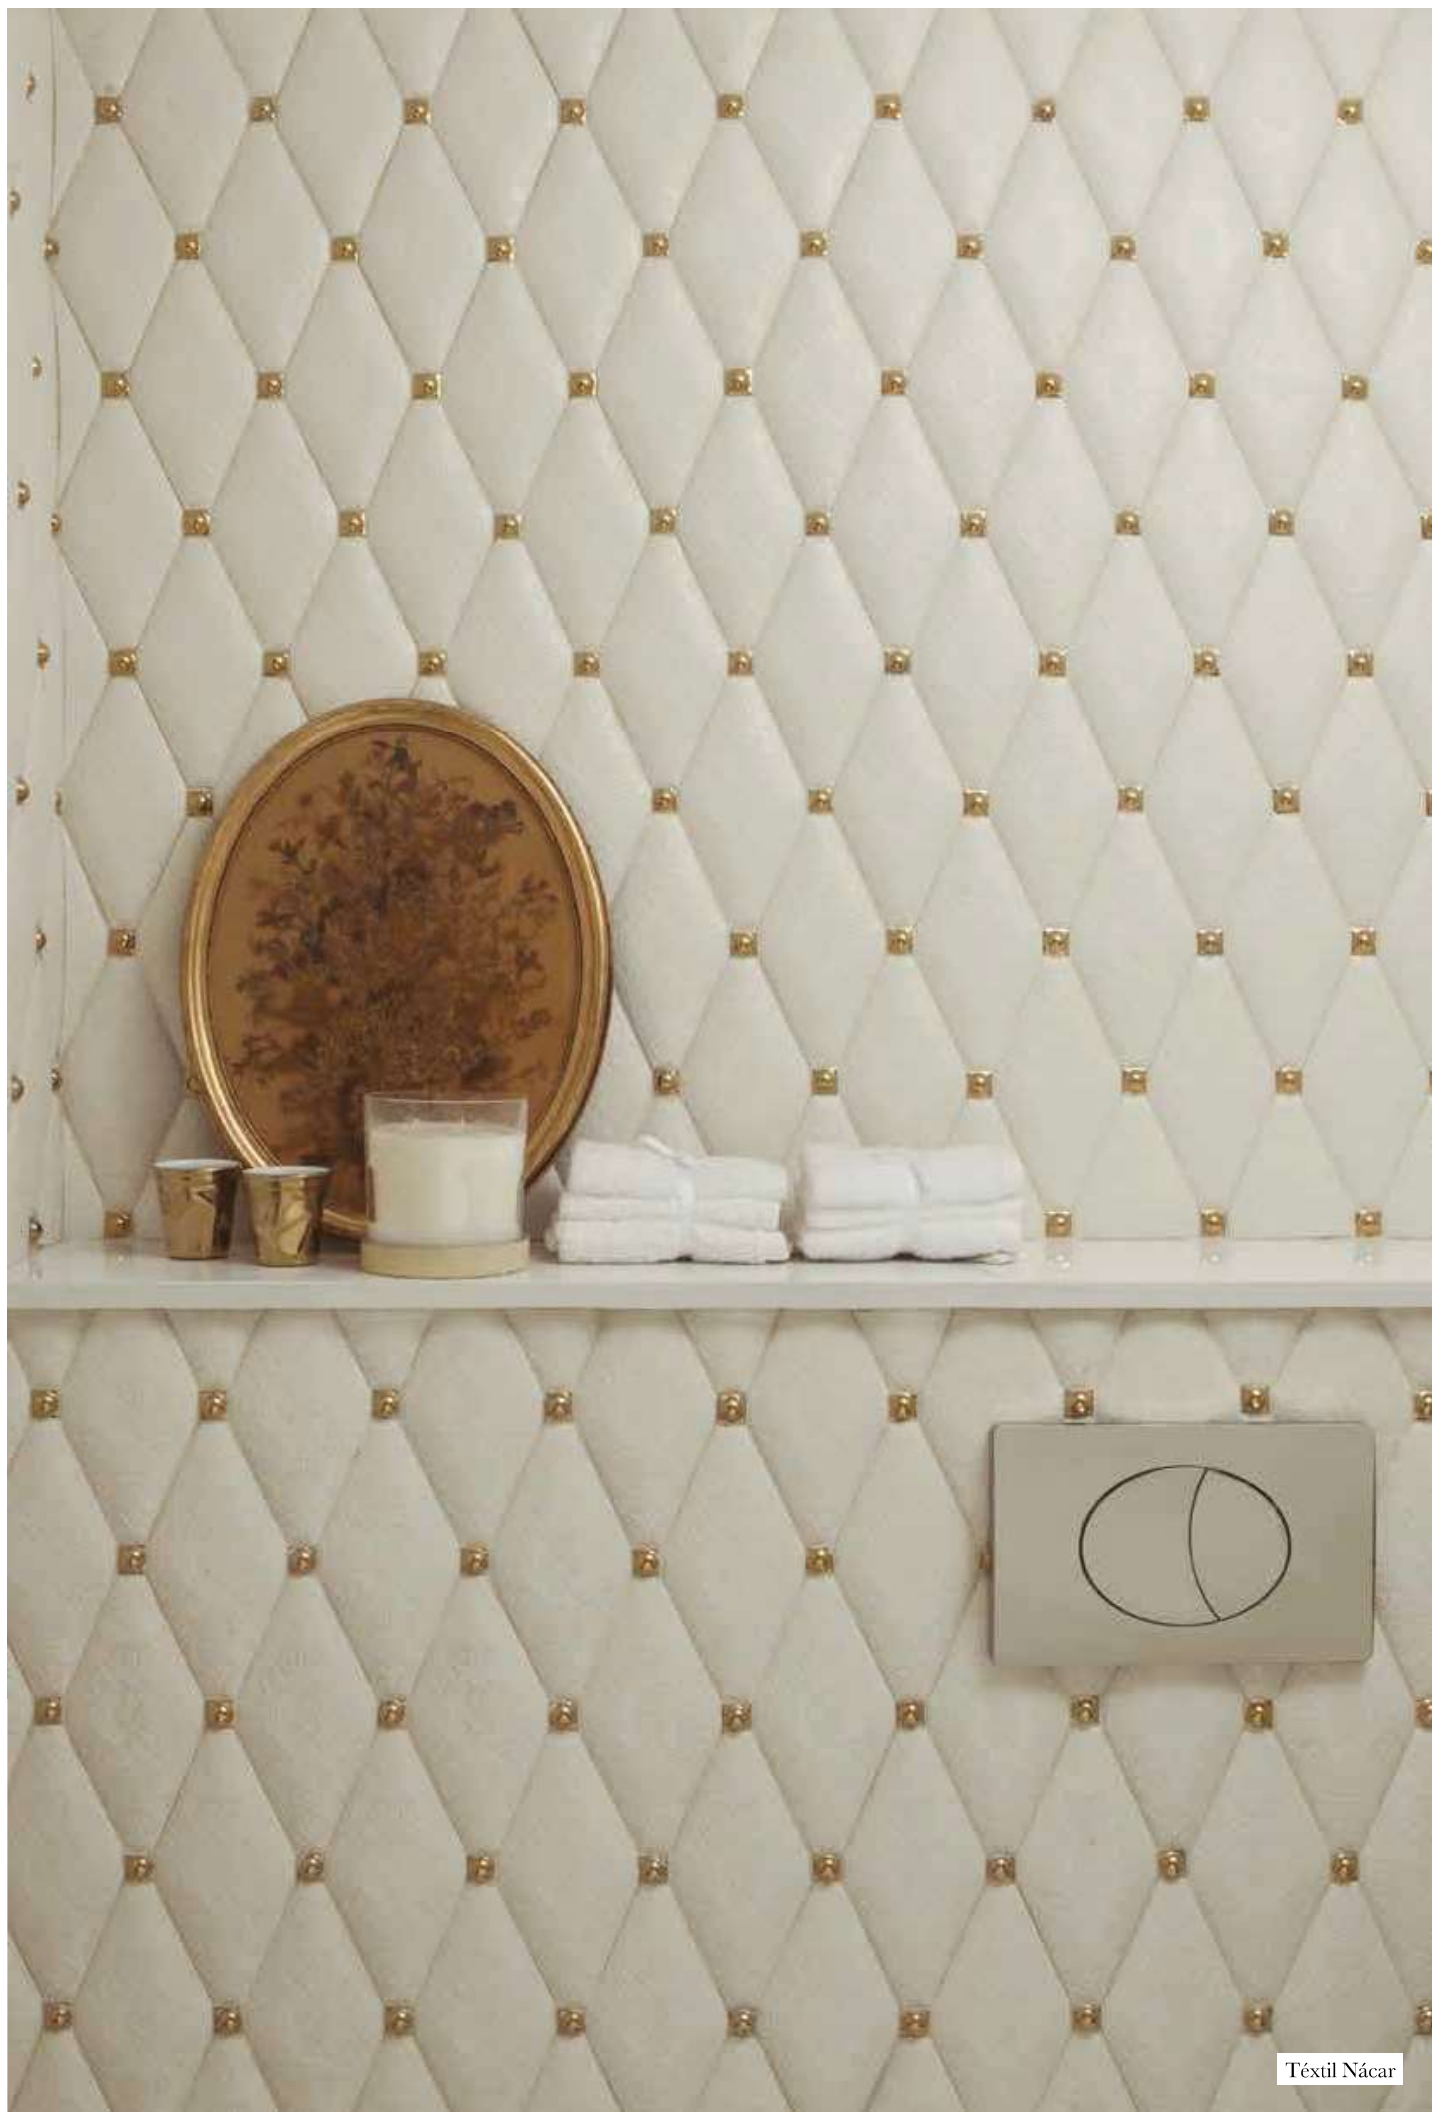

ADNE8017 - ADP01
TACO ESFERA BISCUIT
2 X 2 cm.

ADNE8035 - ADP01
TACO ESFERA NEGRO
2 X 2 cm.

ADNE8058 - ADP16
TACO ESFERA PLATA
2 X 2 cm.

ADNE8059 - ADP16
TACO ESFERA ORO
2 X 2 cm.

ADNE8122 - ADP23
ROMBO ACOLCHADO MICRO COBALTO
10 X 20 cm.

ADNE8123 - ADP23
ROMBO ACOLCHADO MICRO NIQUEL
10 X 20 cm.

ADNE8124 - ADP23
ROMBO ACOLCHADO MICRO PLATINO
10 X 20 cm.

ADNE8125 - ADP23
ROMBO ACOLCHADO MICRO ORO VIEJO
10 X 20 cm.

P-104

ADNE8026 - ADP1
TACO LISO BLANCO Z
2 X 2 cm.