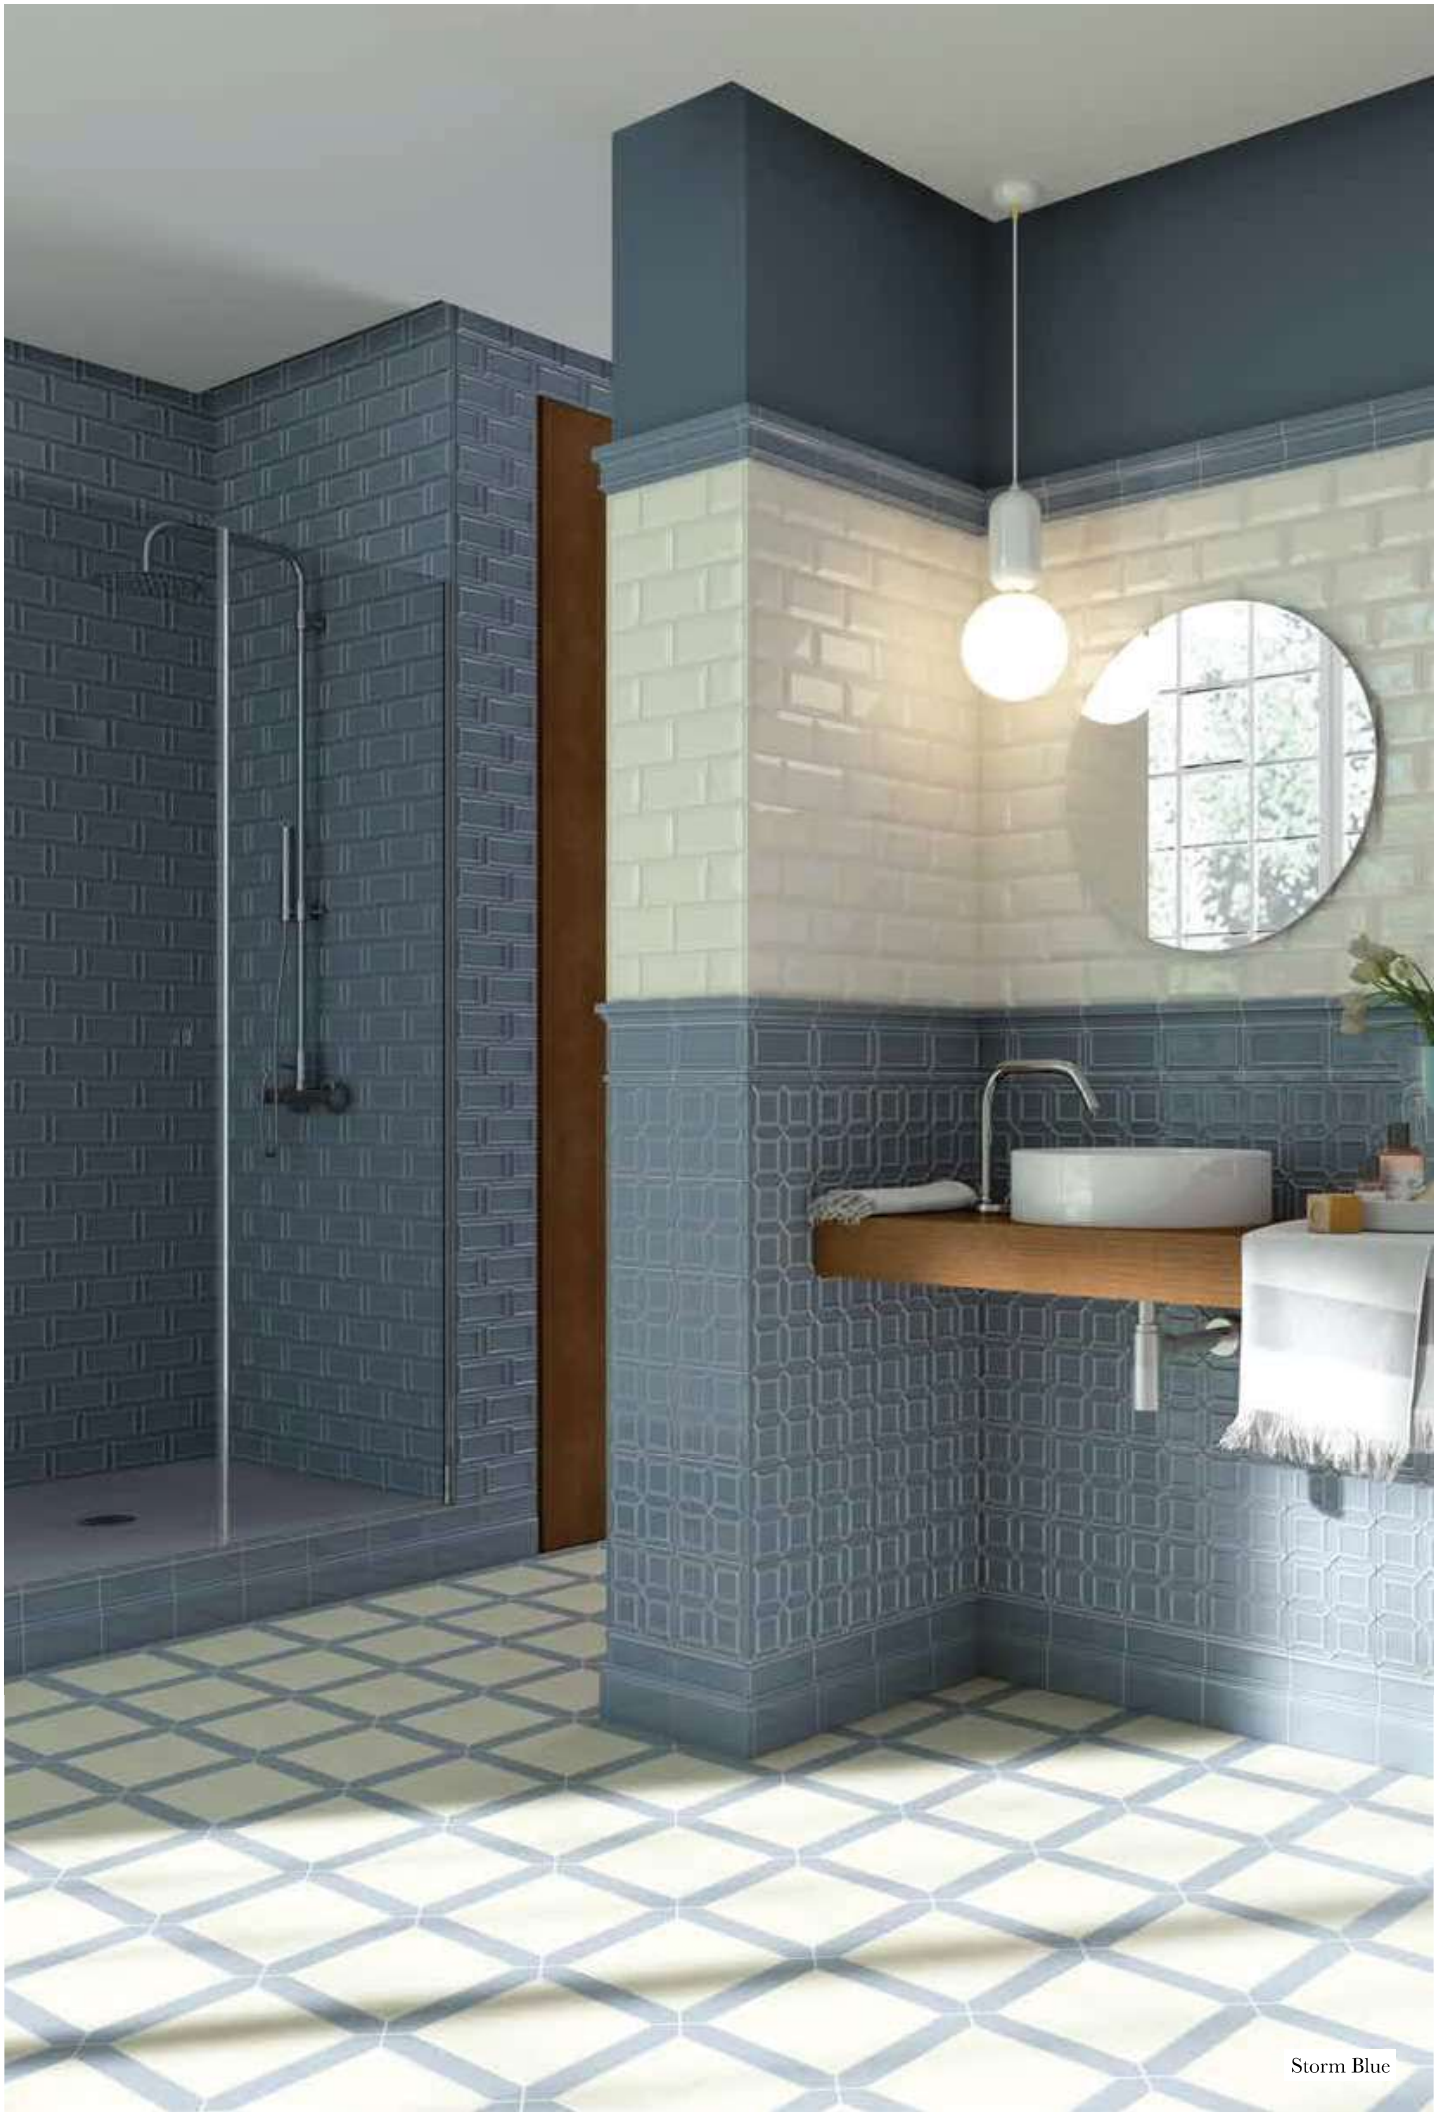

ADNE5610 - ADP38
BULLNOSE TRIM 0,85 X 15 cm.

ADNE5611 - ADP43
BULLNOSE TRIM 0,85 X 20 cm.

ADNE5606 - ADP27
RODAPIÉ CLÁSICO
15 X 15 cm.

ADNE5607 - ADP50
ÁNGULO EXTERIOR

Storm Blue

ADNE1100 - ADM02
LISO PB 7,5 X 15 cm.